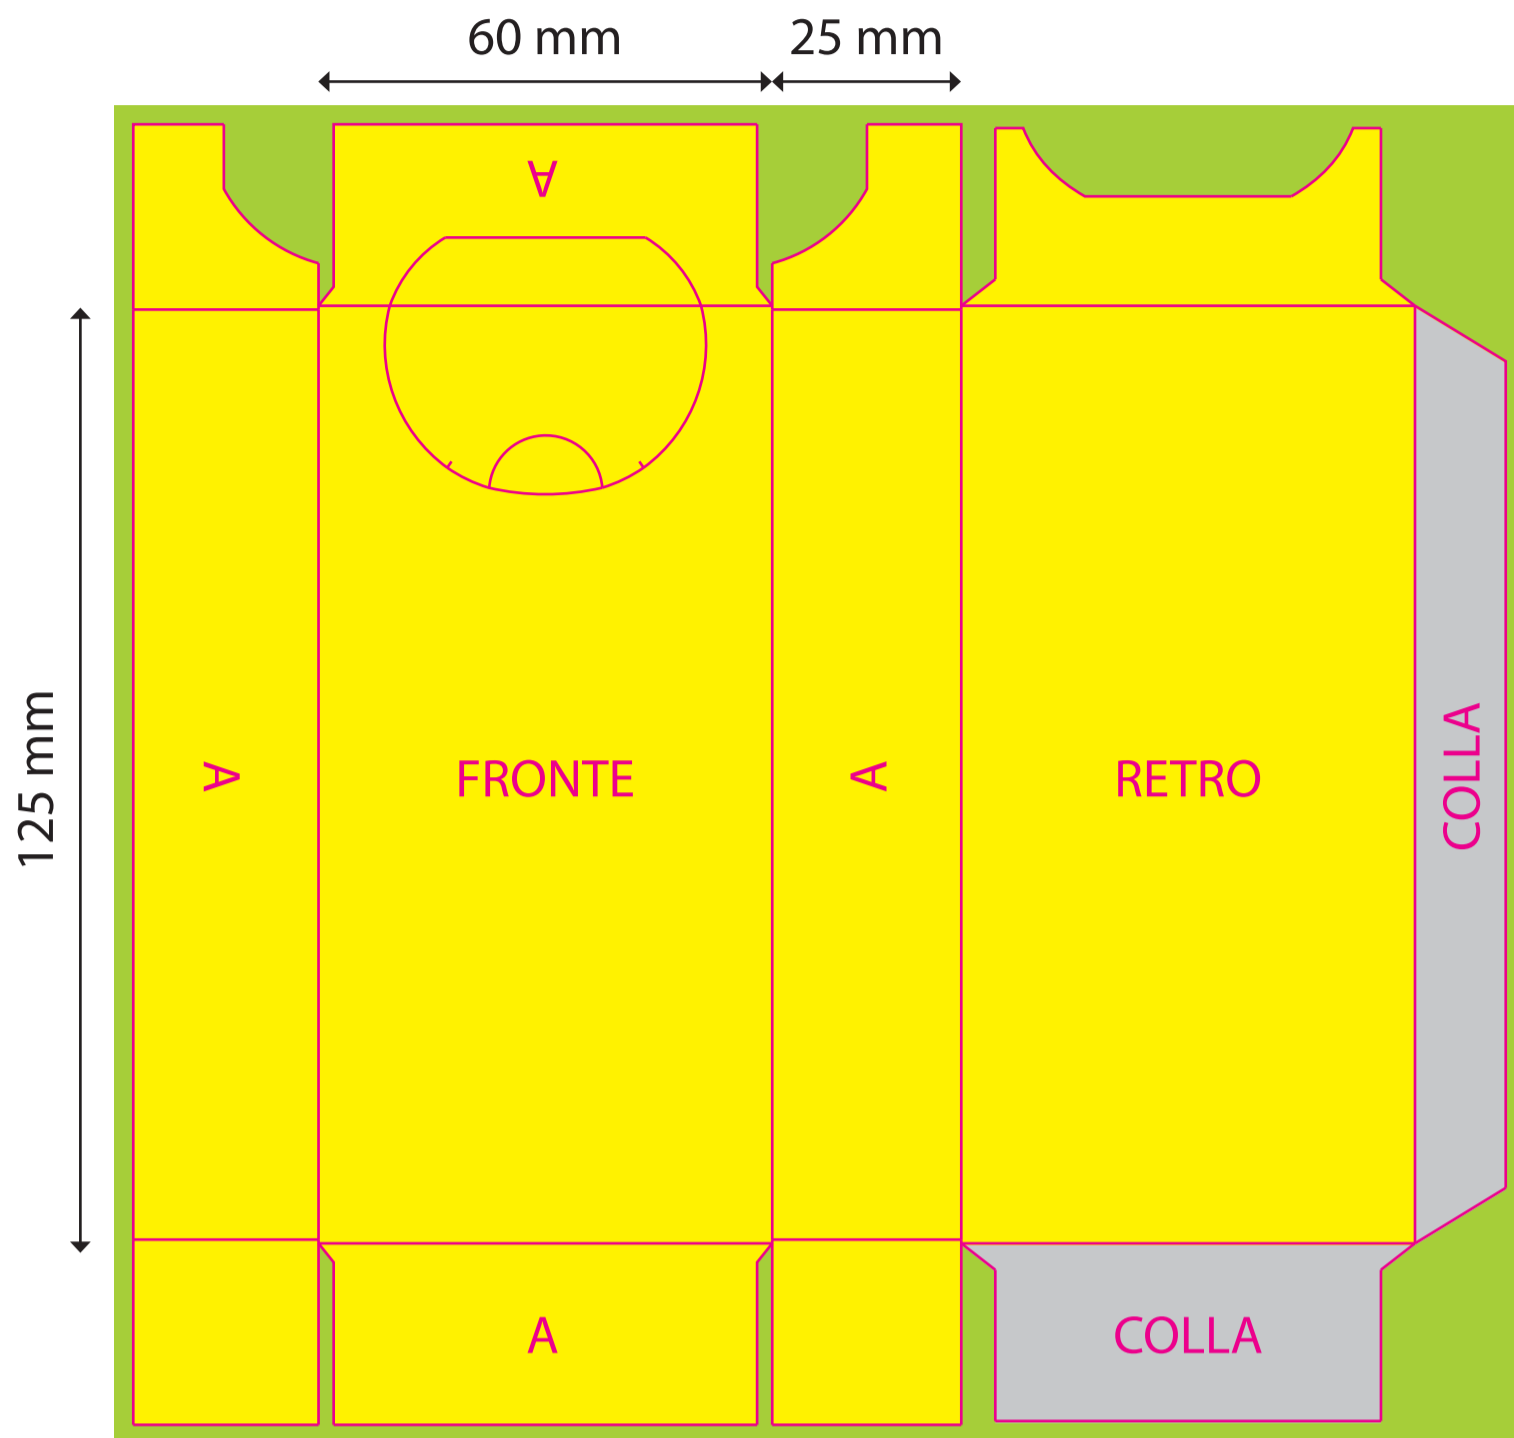

Box per fazzoletti di carta

[Web Page >](#)

MODULSTUDIO PROMOTIONALS - Modulstudio 6 s.r.l. - Via degli Abeti 358/360 - 61122 Pesaro - T 0721.400961 - modulstudio.it - info@modulstudio.it

AREA PERSONALIZZABILE (DISEGNO TECNICO 100%)

AREA DI RITAGLIO

ABBONDANZA

LINEA DI TAGLIO

CONFEZIONE PICCOLA

CONFEZIONE GRANDE