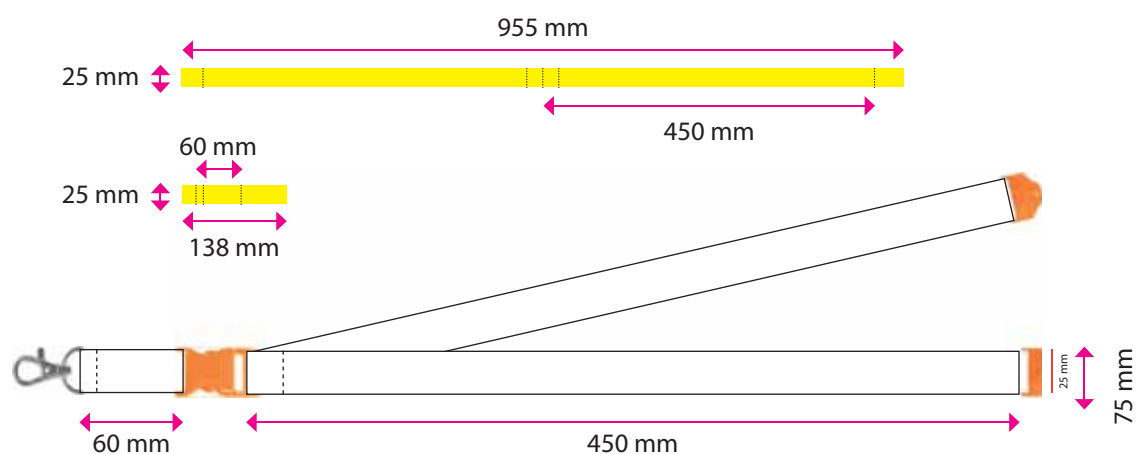

lanyard in quadricromia

Nastri porta badge con **fibbia antisoffocamento di sicurezza** colorati e personalizzati. Stampati in sublimazione transfer o ricamati in Jacquard. Disponibili vari modelli e accessori.

Fibbie di sganciamento disponibili anche colorate.

AREA PERSONALIZZABILE (RIDUZIONE DISEGNO TECNICO 10%)

GAMMA COLORI FIBBIA DI SGANCIAMENTO

GAMMA ACCESSORI

Disponibili
vari modelli
e accessori.