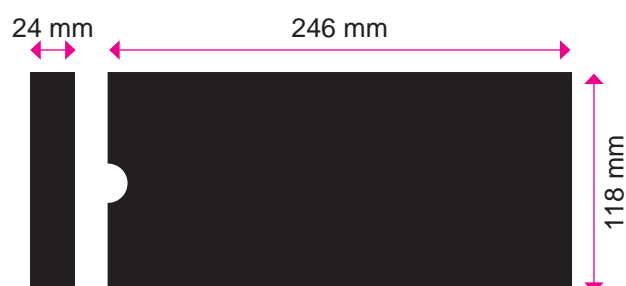

gift box

Molto più di un regalo!

Elegante confezione regalo composta da matita, penna, righello, gomma e temperino decorati con **CRYSTALLIZED™ Swarovski Elements**.

AREA PERSONALIZZABILE (RIDUZIONE DISEGNO TECNICO 25%)

stampa tampografica piccola
max. 47x35 mm

stampa tampografica grande
max. 105x35 mm