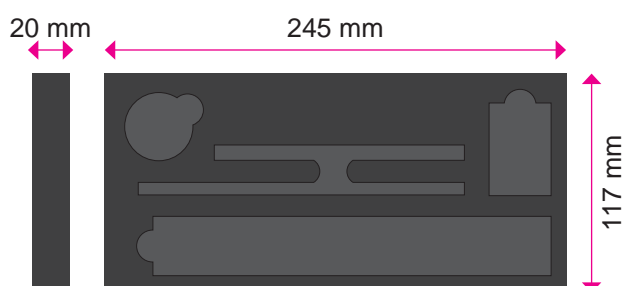

gift box

Molto più di un regalo!

Elegante confezione regalo composta da matita, penna, righello, gomma e temperino decorati con **CRYSTALLIZED™ Swarovski Elements**.

AREA PERSONALIZZABILE (RIDUZIONE DISEGNO TECNICO 25%)

stampa tampografica piccola
max. 47x35 mm

stampa tampografica grande
max. 105x35 mm