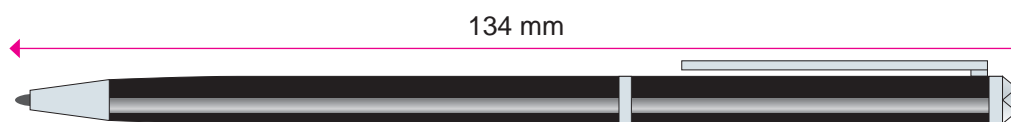

penne in metallo decorate con CRYSTALLIZED™ Swarovski Elements

Eleganti e raffinate!

Penne a sfera in metallo decorate con **CRYSTALLIZED™ Swarovski Elements**.
Verniciatura non tossica a norma REACH. Personalizzabile con stampa serigrafica o laser.
Refil nero in metallo. Lunghezza 13,4 cm. Diametro 7,2 mm.

AREA PERSONALIZZABILE

stampa tampografica piccola
max. 44x6 mm

stampa tampografica piccola
max. 47x6 mm

stampa tampografica grande
max. 66x6 mm