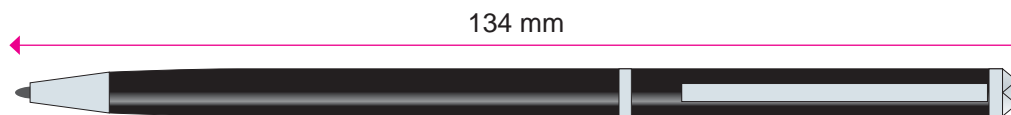

penne in metallo decorate con CRYSTALLIZED™ Swarovski Elements

Eleganti e raffinate!

Penne a sfera in metallo decorate con **CRYSTALLIZED™ Swarovski Elements**.
Verniciatura non tossica a norma REACH. Personalizzabile con stampa serigrafica o laser.
Refil nero in metallo. Lunghezza 13,4 cm. Diametro 7,2 mm.

AREA PERSONALIZZABILE

stampa tampografica piccola
max. 44x6 mm

stampa tampografica piccola
max. 47x6 mm

stampa tampografica grande
max. 66x6 mm