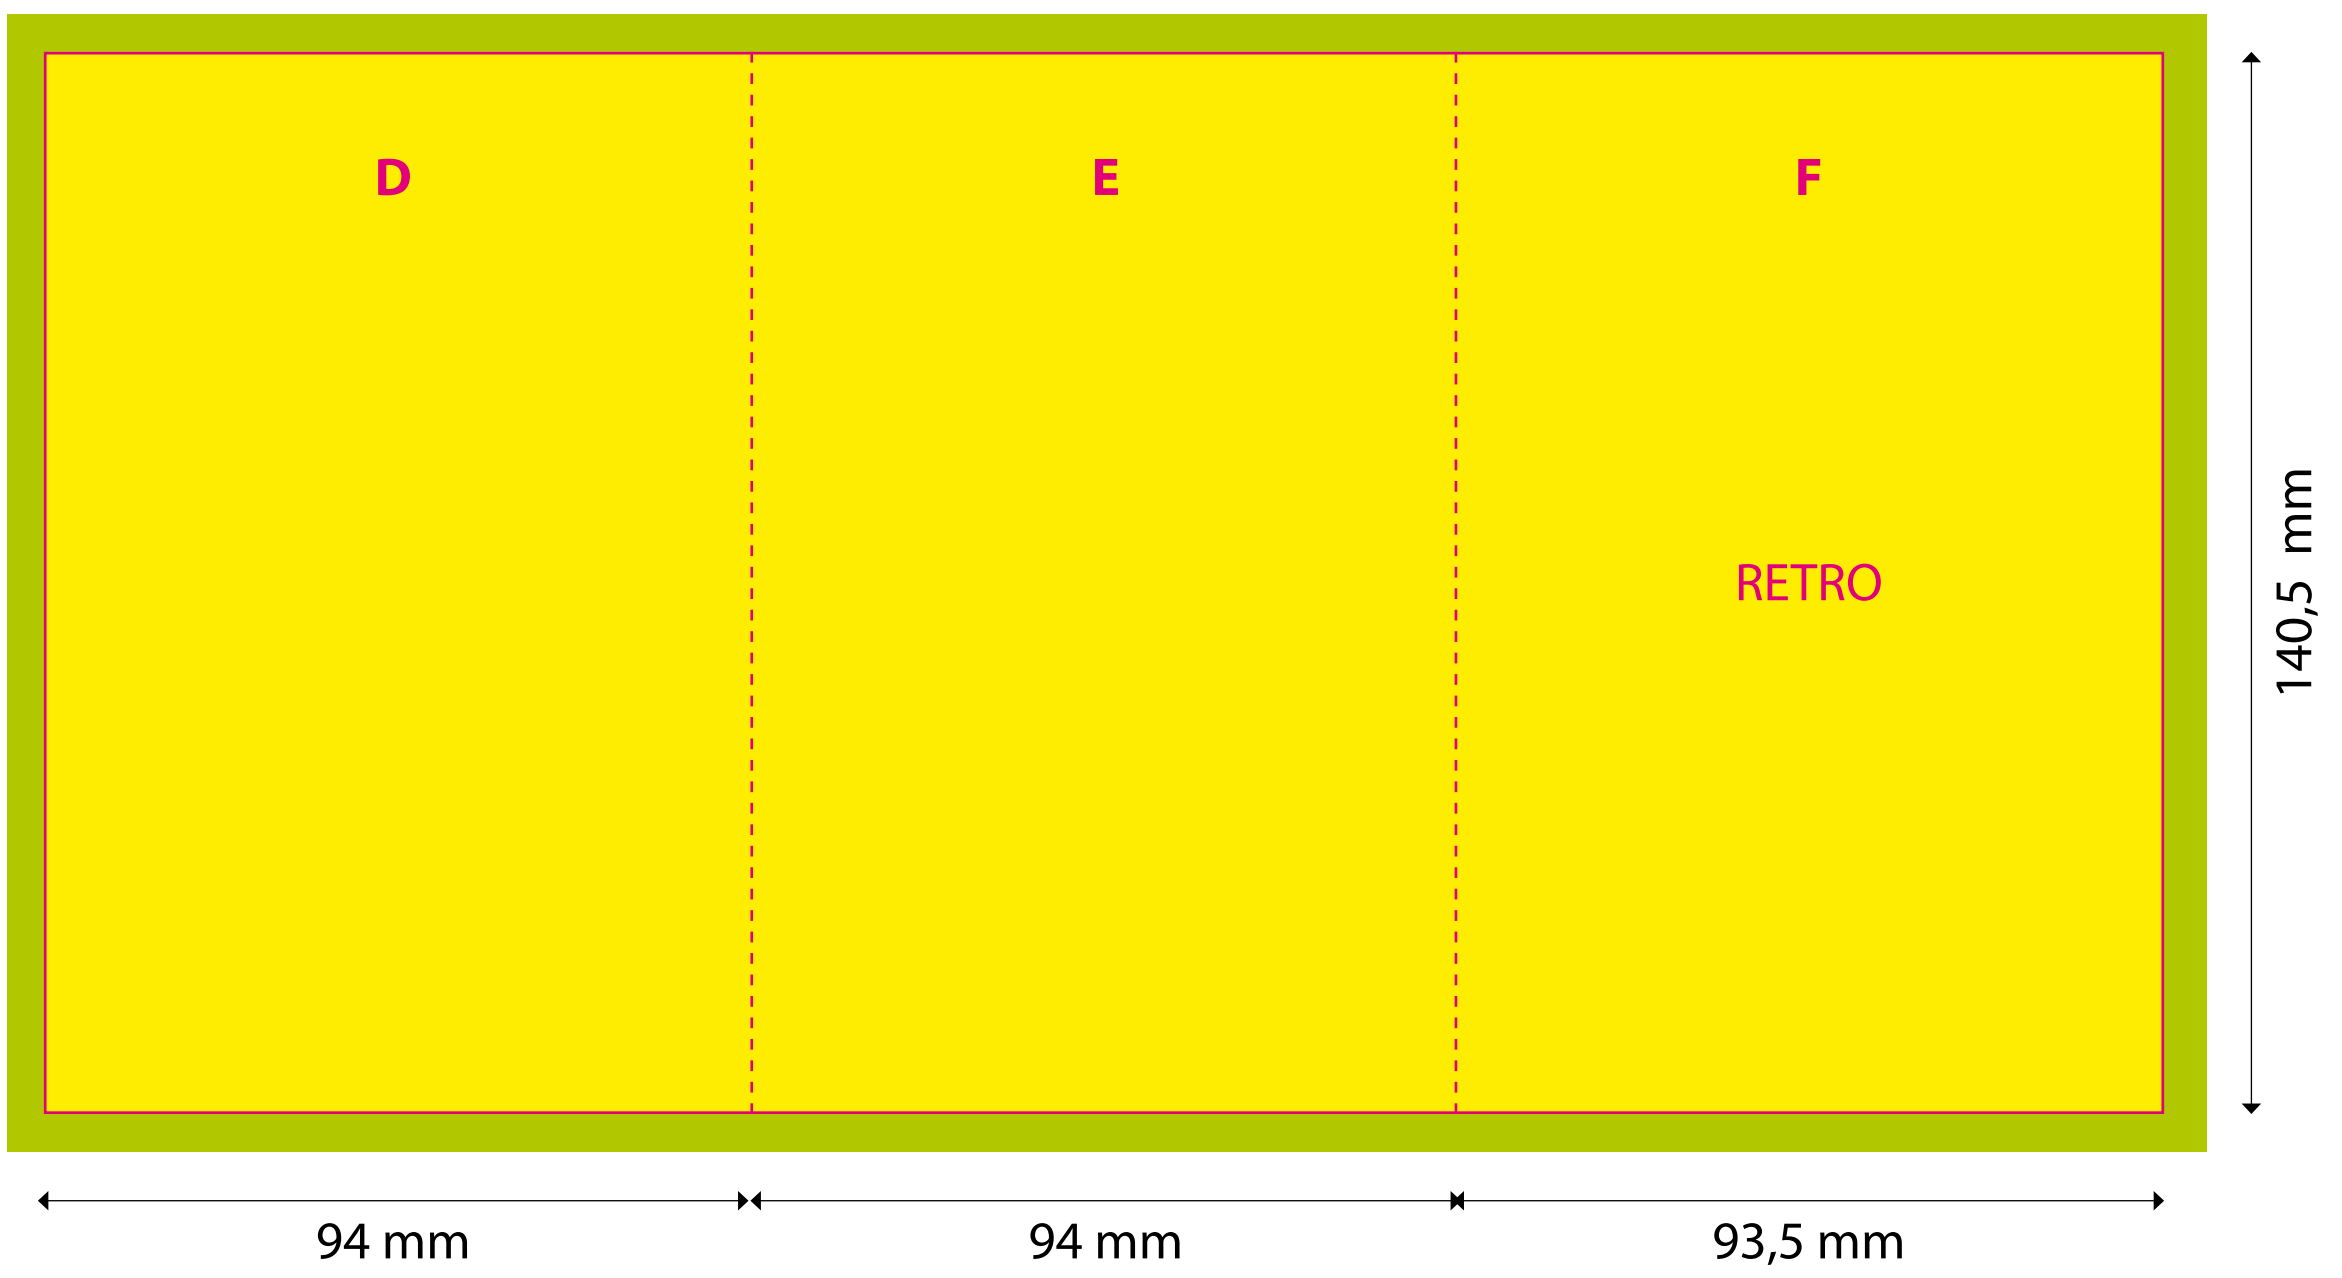

Blocchetto agenda con elastico

MODULSTUDIO PROMOTIONALS - Modulstudio 6 s.r.l. - Via degli Abeti 358/360 - 61122 Pesaro - T 0721.400961 - www.modulstudio.it - info@modulstudio.it

AREA PERSONALIZZABILE (DISEGNO TECNICO 100%)

MODELLI FOGLI DISPONIBILI

NEUTRO

QUADRETTI

RIGHE

90 mm

140 mm