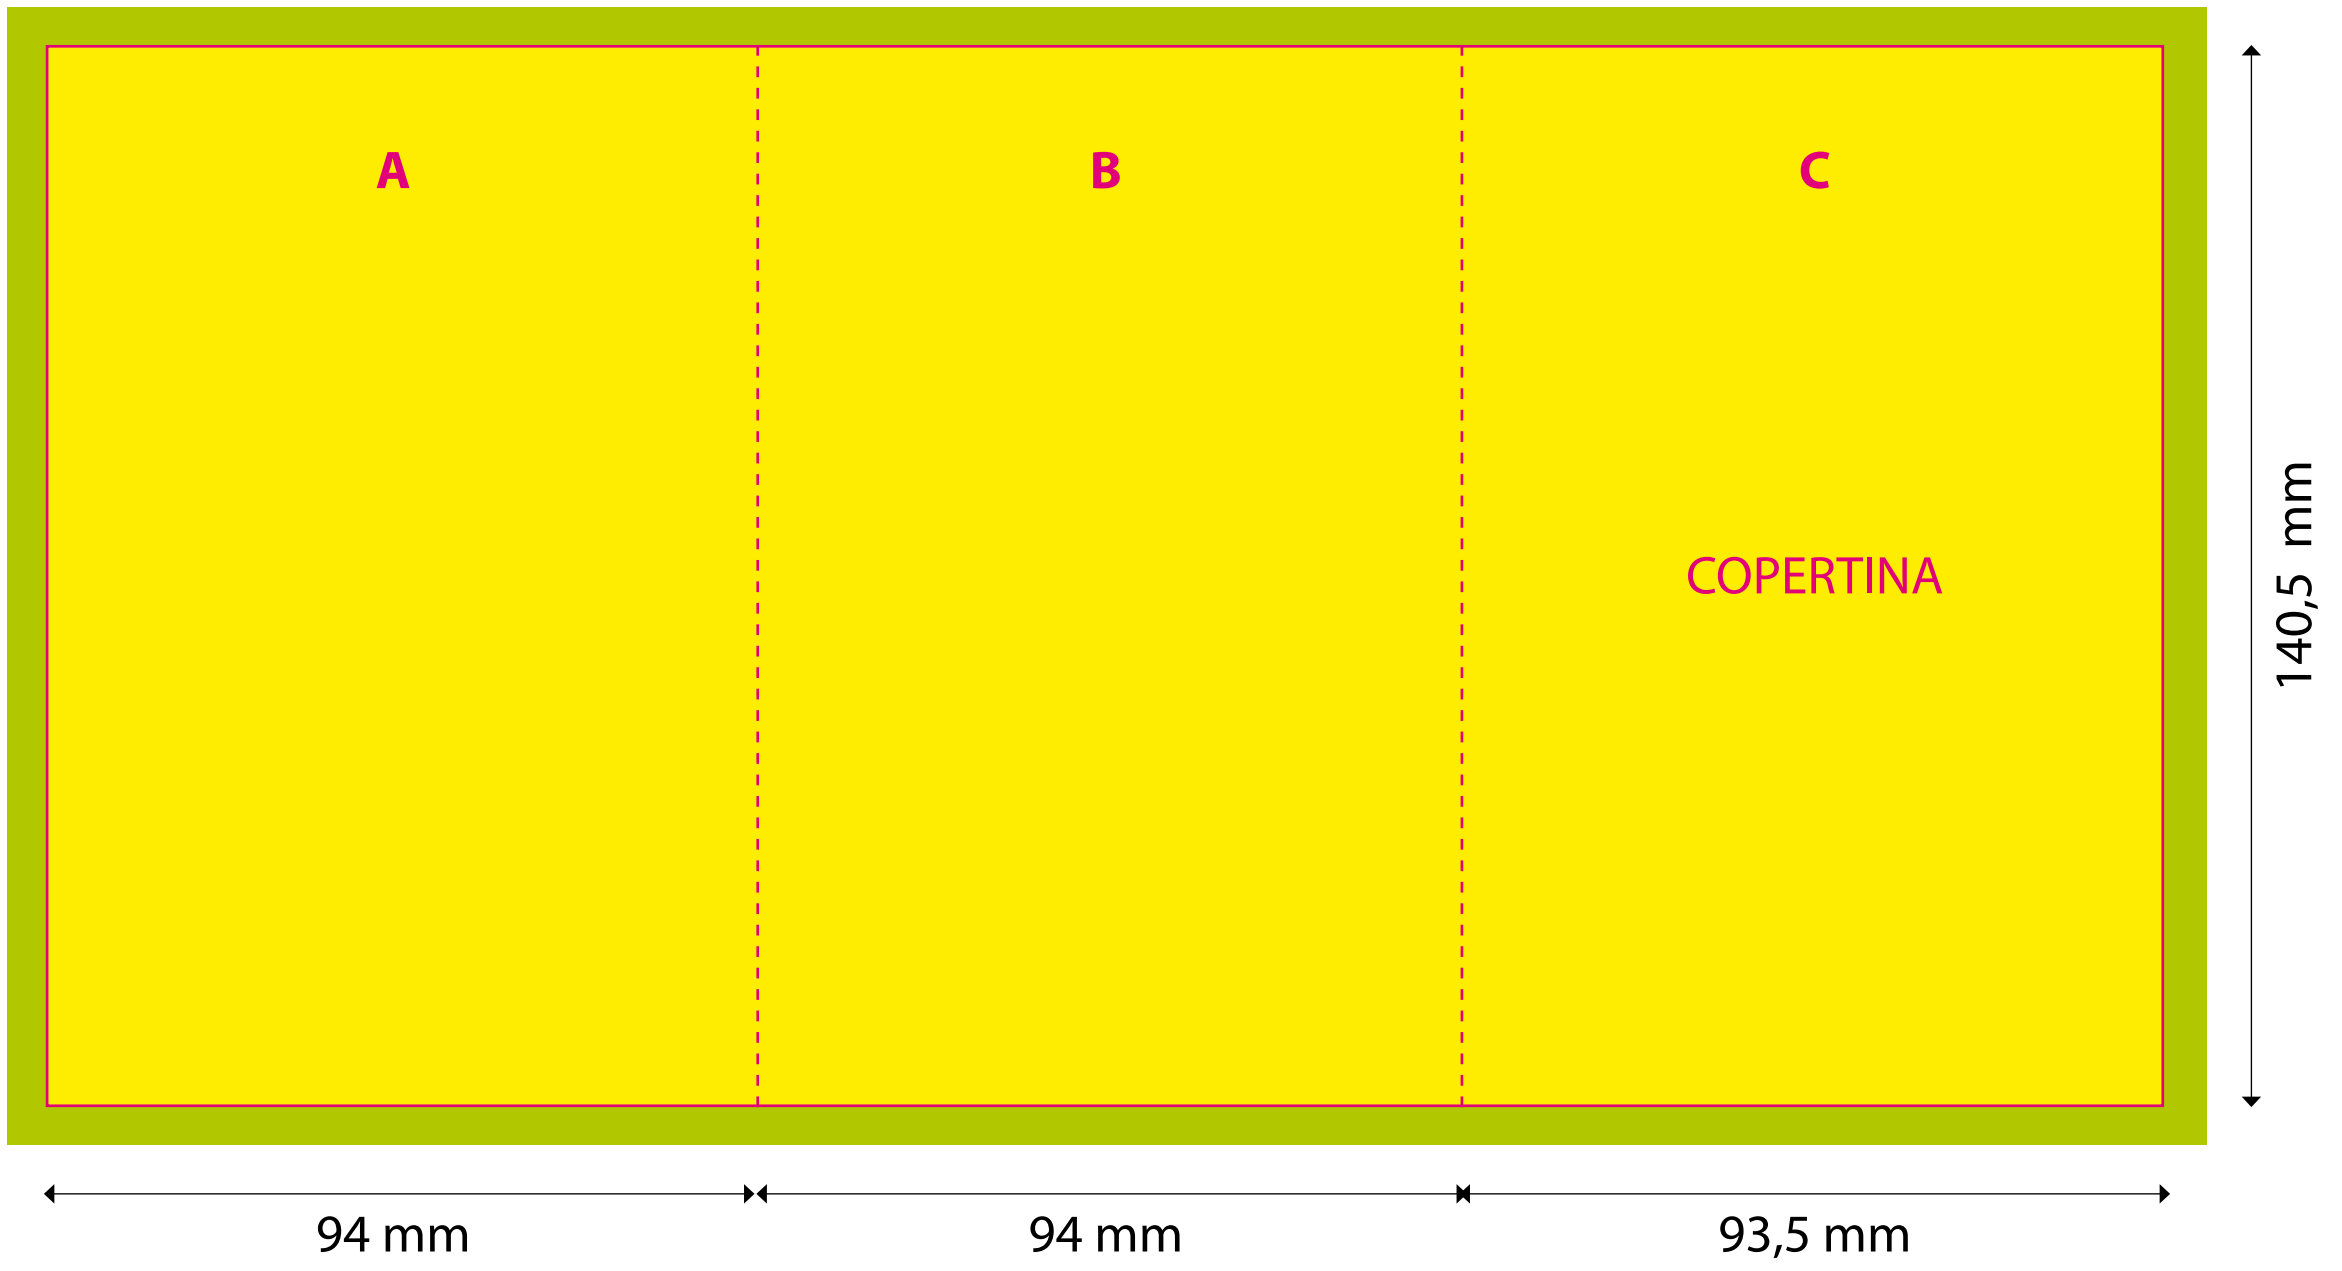

MODELLI FOGLI DISPONIBILI

NEUTRO

QUADRETTI

RIGHE

90 mm

140 mm