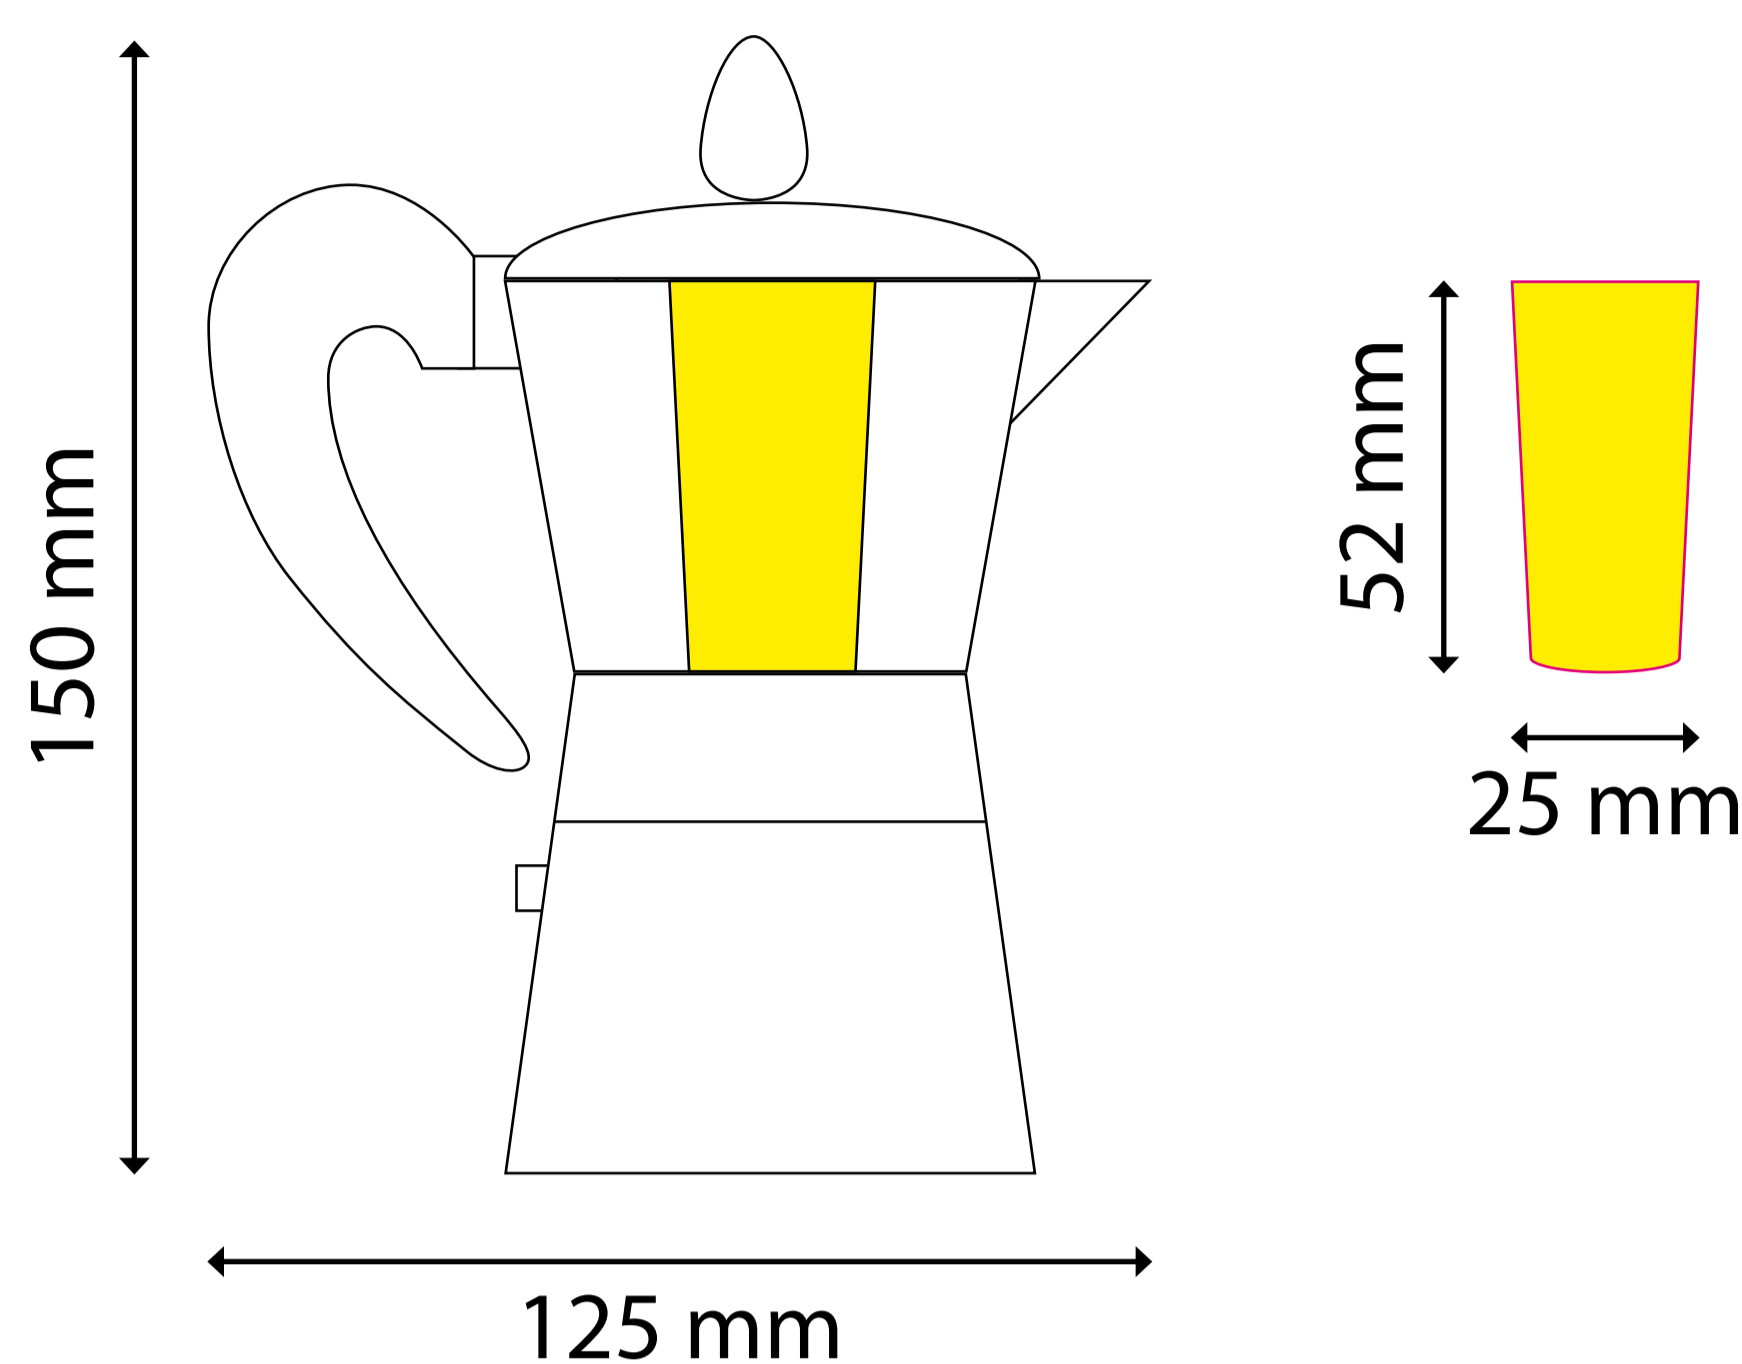

AREA DI RITAGLIO

ABBONDANZA

LINEA DI TAGLIO

COLLA

CAFFETTIERA

COLORI CAFFETTIERA

1 - ROSA

2 - GIALLO

3 - ARANCIONE

4 - VERDE

BOX STANDARD

1 - ROSA

2 - GIALLO

3 - ARANCIONE

4 - VERDE

BOX PERSONALIZZATO