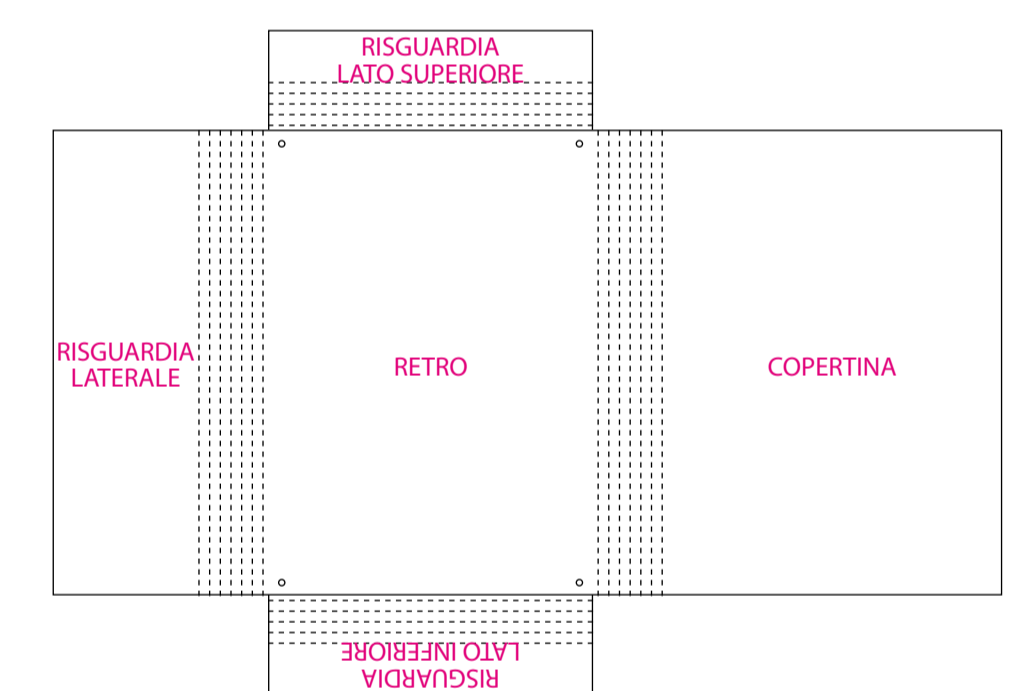

# Cartellina Meeting personalizzabile

MODULSTUDIO PROMOTIONALS - Modulstudio 6 s.r.l. - Via degli Abeti 358/360 - 61122 Pesaro - T 0721.400961 - www.modulstudio.it - info@modulstudio.it

AREA PERSONALIZZABILE (DISEGNO TECNICO 100%)

AREA DI RITAGLIO

ABBONDANZA

LINEA DI TAGLIO

COLLA

## CARTELLINA