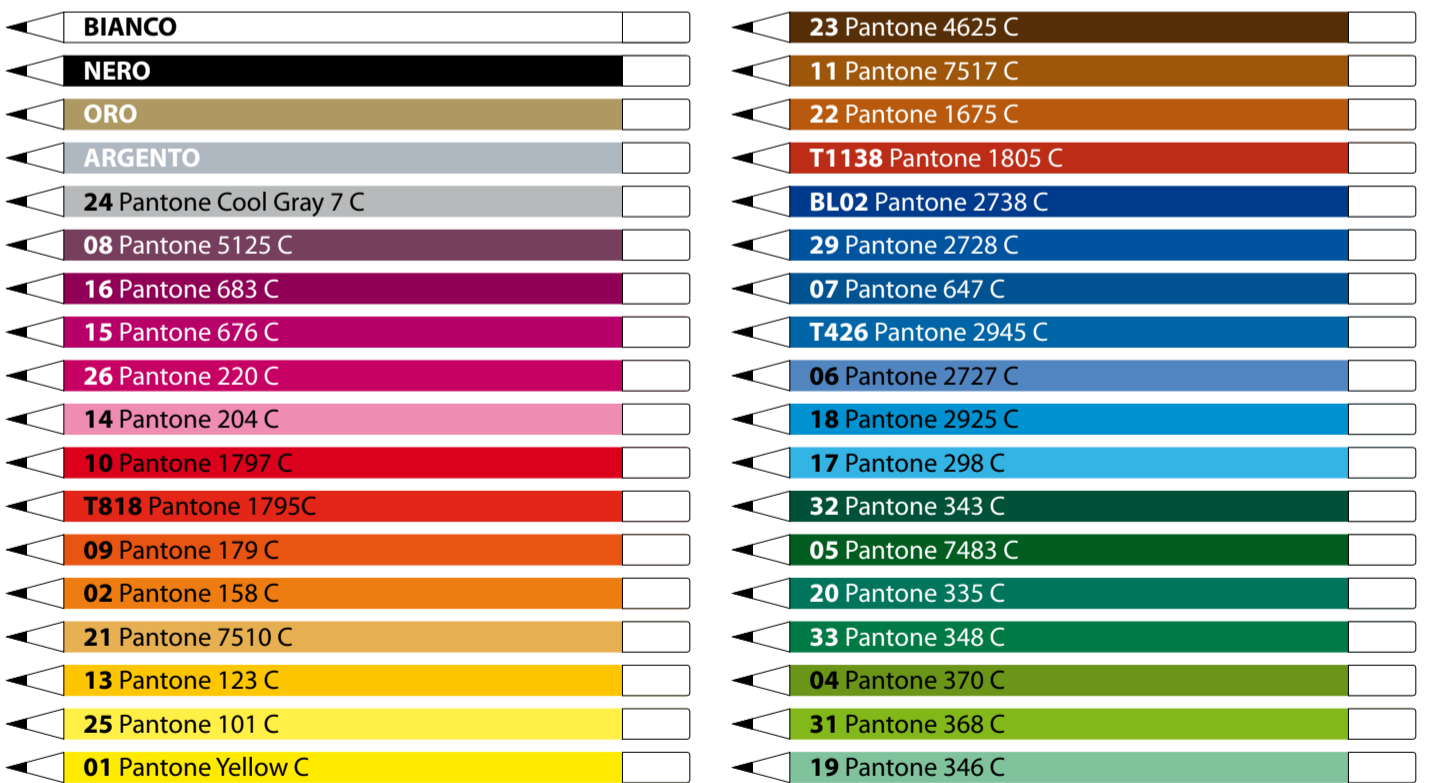

AREA DI RITAGLIO

ABBONDANZA

LINEA DI TAGLIO

COLLA

MATITA ROTONDA LUNGA

180 mm

STAMPA TAMPOGRAFICA : 70 x 7 mm

STAMPA A CALDO : 120 x 3,8 mm

STAMPA SERIGRAFICA : 120 x 20 mm

PROFILO

Rotondo

PUNTA

Legno naturale

Legno bagnato nero

GOMMA

**1**  
Pantone  
Nero

**2**  
Pantone  
Bianco

**3**  
Pantone  
192 C

**4**  
Pantone  
356 C

**5**  
Pantone  
102 C

**6**  
Pantone  
660 C