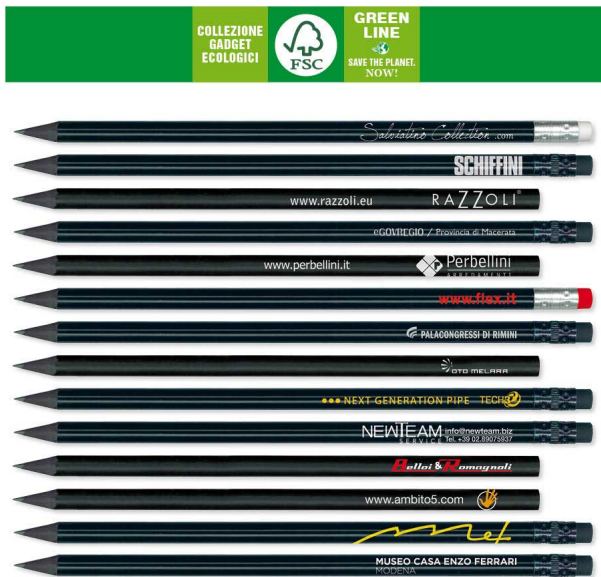

Matite Nerina personalizzata

La matita in abito da sera!

[Richiedi informazioni su questo prodotto](#)

Matita in legno con laccatura colorata personalizzata

Valutazione: Nessuna valutazione

Prezzo

[Richiedi informazioni su questo prodotto](#)

Descrizione

Matite certificate FSC® e REACH (Forest Stewardship Council). Produzione Europea secondo norma DIN EN 71/3.

Matita personalizzata realizzata in **legno nero** perfetta per far risaltare la **stampa personalizzata** a caldo.

Possibilità di laccatura con i colori della gamma.

Produzione Europea secondo norma DIN EN 71/3. Certificazione FSC e REACH.