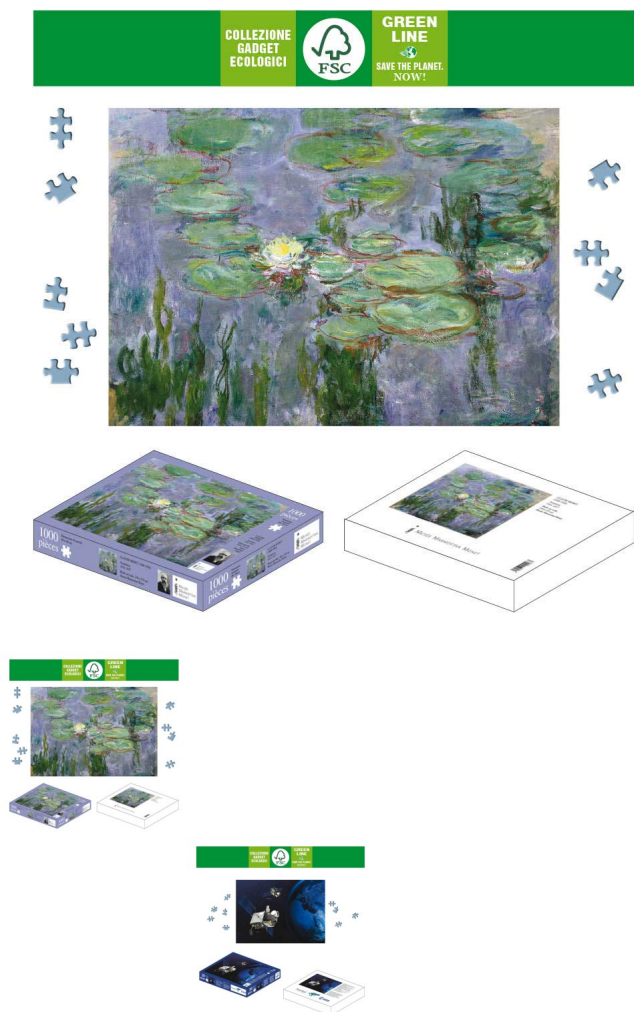

Puzzle con scatola personalizzata Puzzle Box

Divertimento per tutte le età!

[Richiedi informazioni su questo prodotto](#)

Valutazione: Nessuna valutazione

Prezzo

[Richiedi informazioni su questo prodotto](#)

Descrizione

Carta certificata FSC® (Forest Stewardship Council): contribuisce a salvaguardare le foreste del mondo.

Un **mezzo di comunicazione** per un infinito numero di prodotti.

Confezionato in **scatola personalizzabile in quadricromia**.

Formati puzzle disponibili:

- 34x48 cm. = puzzle da 48 - 100 - 150 - 260 - 500 pezzi/tasselli
- 48x68 cm. = puzzle da 24 - 100 - 300 - 1000 pezzi/tasselli

Formati box:

- 23 x 33 x 5 cm.

A richiesta, **si possono realizzare diversi formati**, sagome, diverse quantità di tasselli contenuti e confezioni.