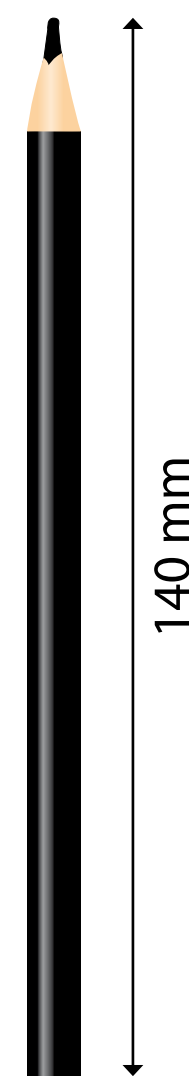

AREA DI RITAGLIO

ABBONDANZA

LINEA DI TAGLIO

COLLA

ESTERNO

INTERNO

AREA DI RITAGLIO

ABBONDANZA

LINEA DI TAGLIO

COLLA

AREA DI RITAGLIO

ABBONDANZA

LINEA DI TAGLIO

COLLA

ESTERNO

MATITA

140 mm

INTERNO

78 mm - COPERTINA

INTERNO

75 mm

numero  
foglietti  
blocchetto:  
25

numero  
foglietti  
blocchetto:  
25

numero  
foglietti  
blocchetto:  
25

18 mm

52 mm