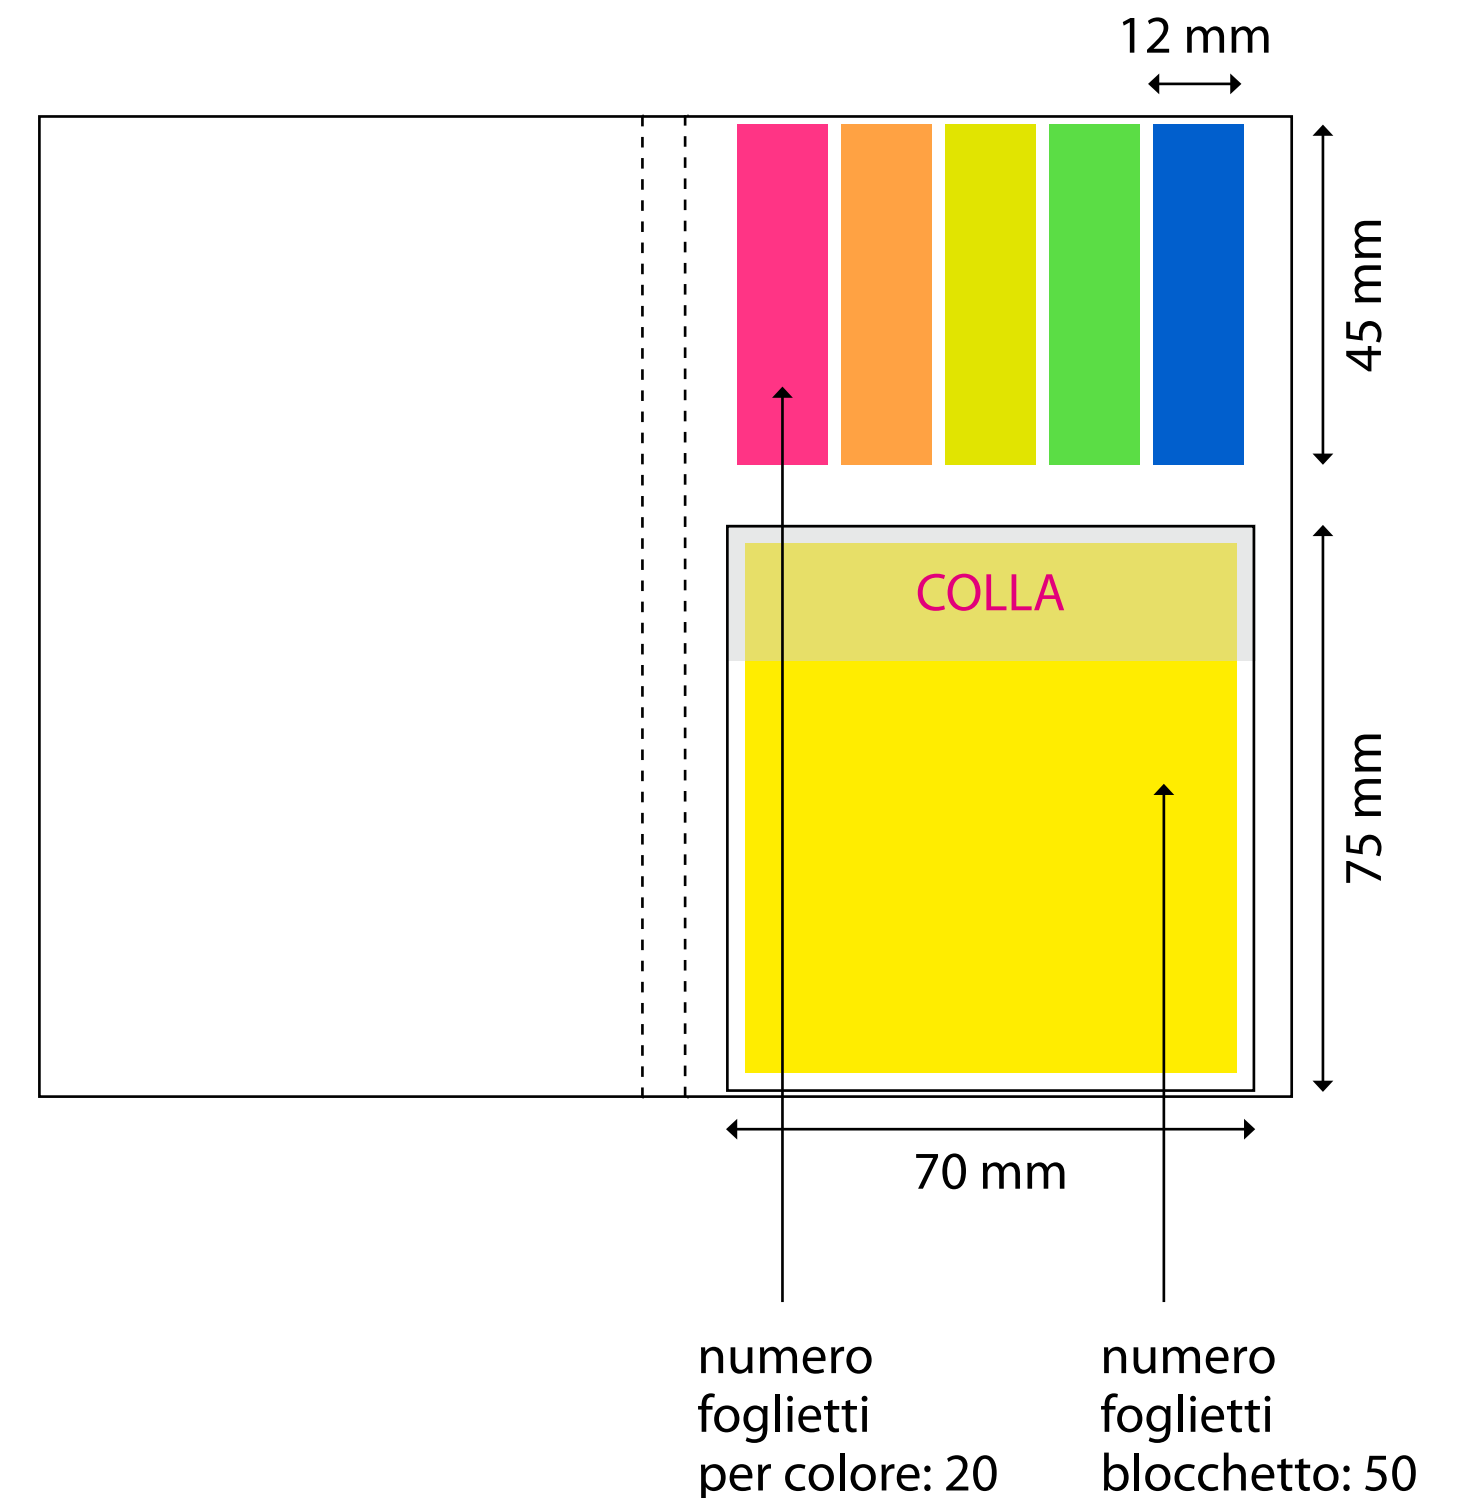

AREA DI RITAGLIO

ABBONDANZA

LINEA DI TAGLIO

COLLA

ESTERNO

INTERNO

AREA DI RITAGLIO

ABBONDANZA

LINEA DI TAGLIO

COLLA

AREA DI RITAGLIO

ABBONDANZA

LINEA DI TAGLIO

COLLA

ESTERNO

160 mm

78 mm - RETRO

4 mm - DORSO

78 mm - COPERTINA

INTERNO

75 mm

numero  
foglietti  
blocchetto:  
25

numero  
foglietti  
blocchetto:  
25

numero  
foglietti  
blocchetto:  
25

18 mm

52 mm