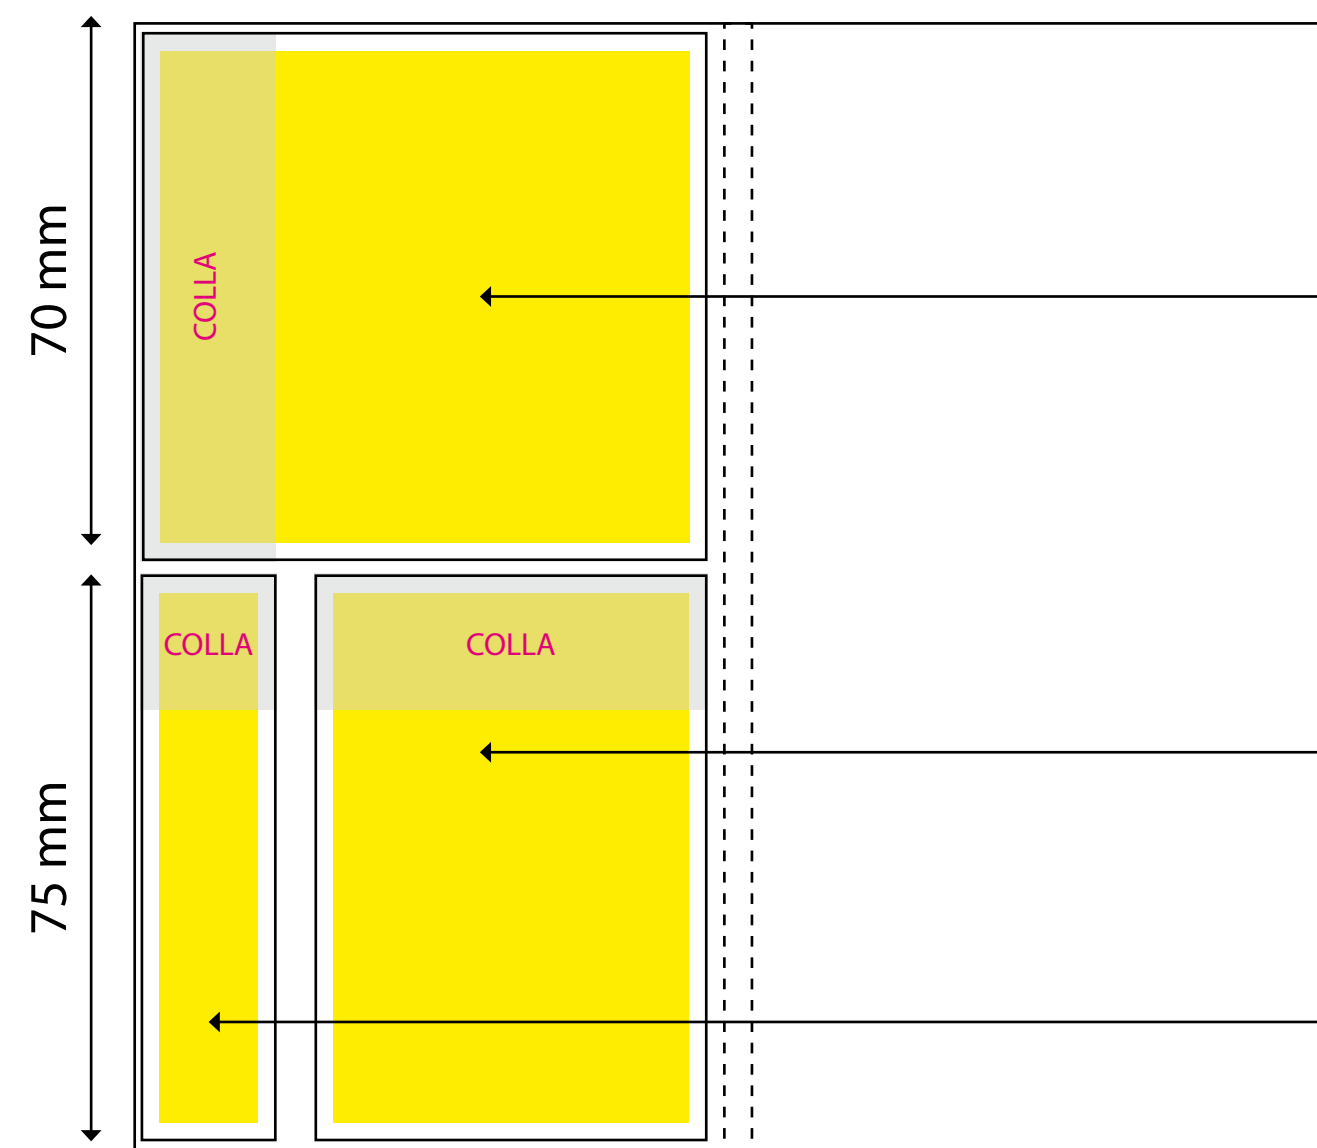

AREA DI RITAGLIO

ABBONDANZA

LINEA DI TAGLIO

COLLA

ESTERNO

INTERNO

AREA DI RITAGLIO

ABBONDANZA

LINEA DI TAGLIO

COLLA

ESTERNO

MATITA

140 mm

INTERNO

AREA DI RITAGLIO

ABBONDANZA

LINEA DI TAGLIO

COLLA

ESTERNO

160 mm

78 mm - RETRO

4 mm - DORSO

78 mm - COPERTINA

INTERNO

75 mm

numero  
foglietti  
blocchetto:  
25

numero  
foglietti  
blocchetto:  
25

numero  
foglietti  
blocchetto:  
25

18 mm

52 mm