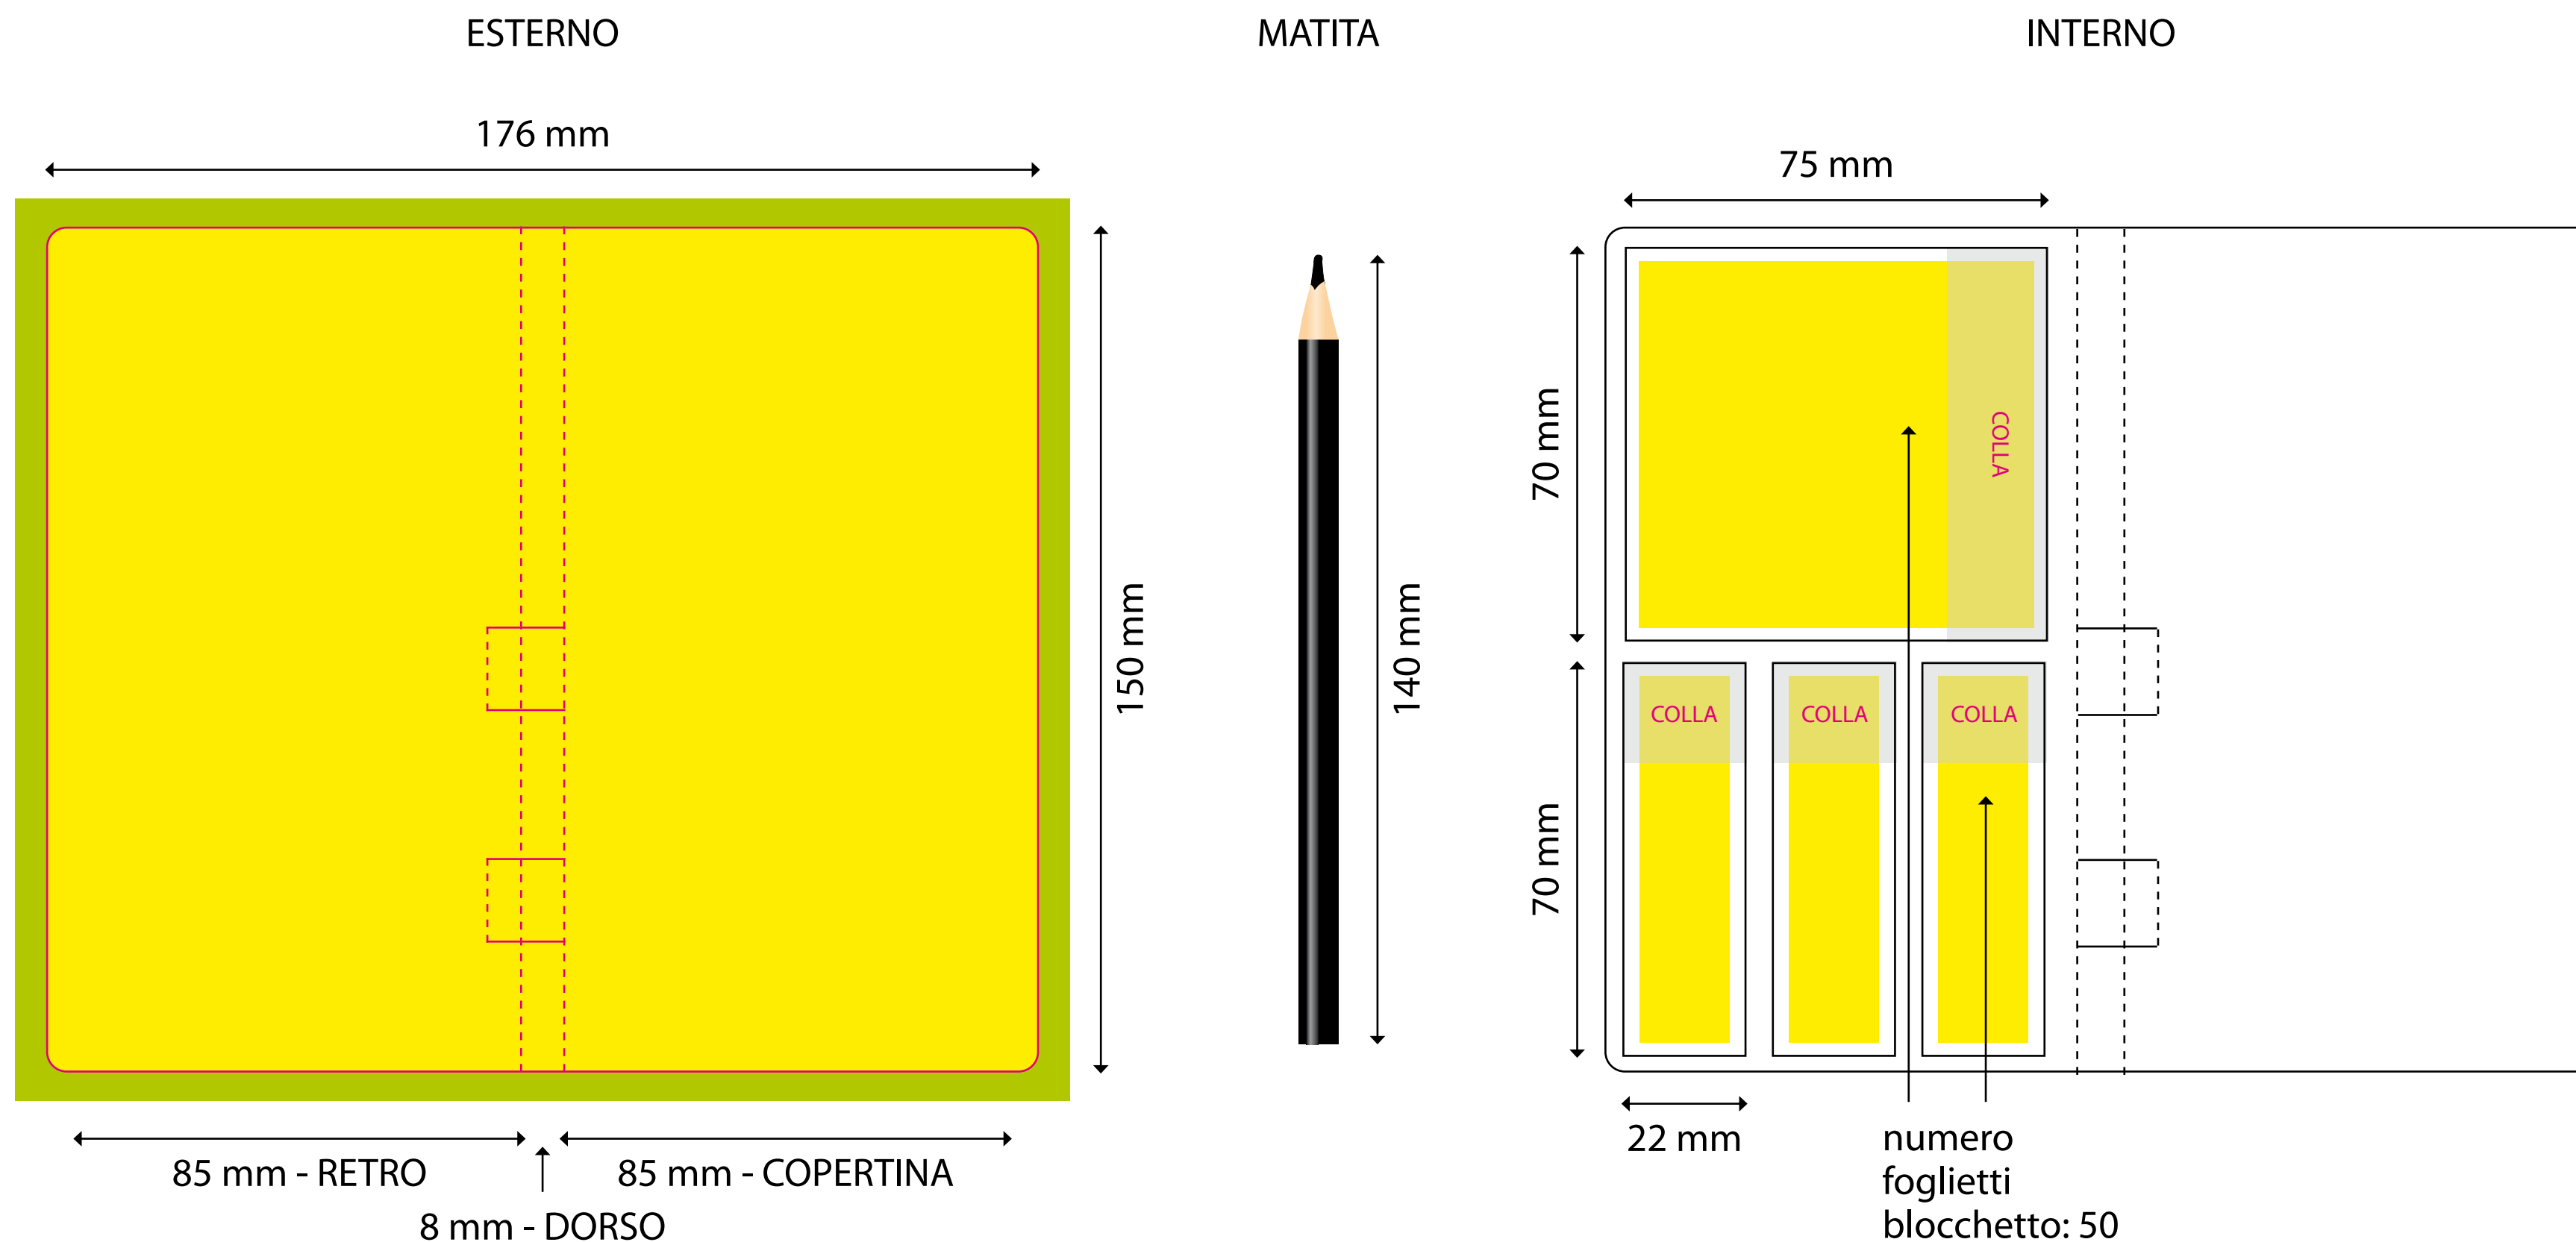

AREA DI RITAGLIO

ABBONDANZA

LINEA DI TAGLIO

COLLA

ESTERNO

INTERNO

AREA DI RITAGLIO

ABBONDANZA

LINEA DI TAGLIO

COLLA

AREA DI RITAGLIO

ABBONDANZA

LINEA DI TAGLIO

COLLA

ESTERNO

160 mm

78 mm - RETRO

4 mm - DORSO

78 mm - COPERTINA

INTERNO

75 mm

numero  
foglietti  
blocchetto:  
25

numero  
foglietti  
blocchetto:  
25

numero  
foglietti  
blocchetto:  
25

18 mm

52 mm