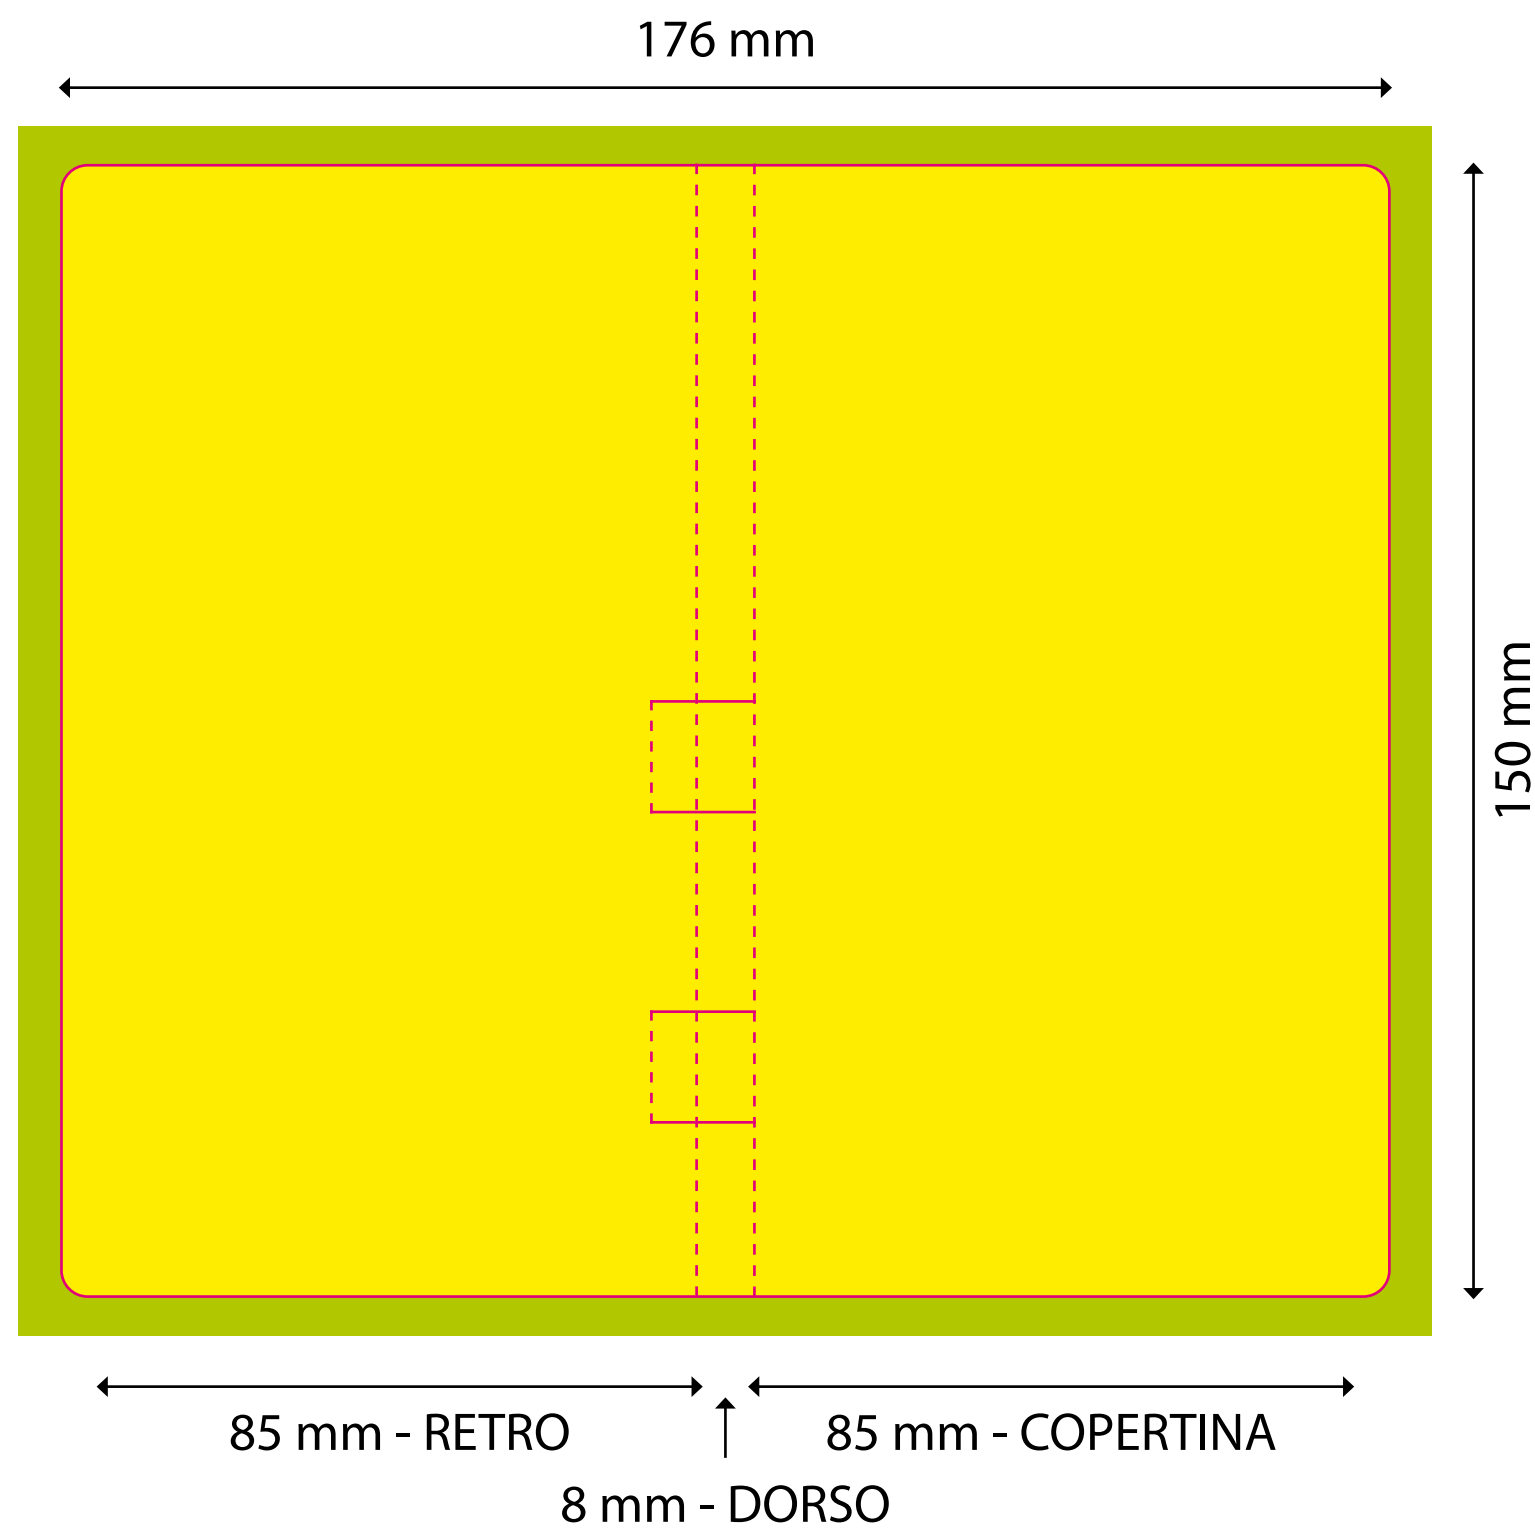

AREA DI RITAGLIO

ABBONDANZA

LINEA DI TAGLIO

COLLA

ESTERNO

INTERNO

AREA DI RITAGLIO

ABBONDANZA

LINEA DI TAGLIO

COLLA

ESTERNO

MATITA

140 mm

INTERNO

AREA DI RITAGLIO

ABBONDANZA

LINEA DI TAGLIO

COLLA

ESTERNO

160 mm

78 mm - RETRO

4 mm - DORSO

78 mm - COPERTINA

INTERNO

75 mm

numero  
foglietti  
blocchetto:  
25

numero  
foglietti  
blocchetto:  
25

numero  
foglietti  
blocchetto:  
25

18 mm

52 mm