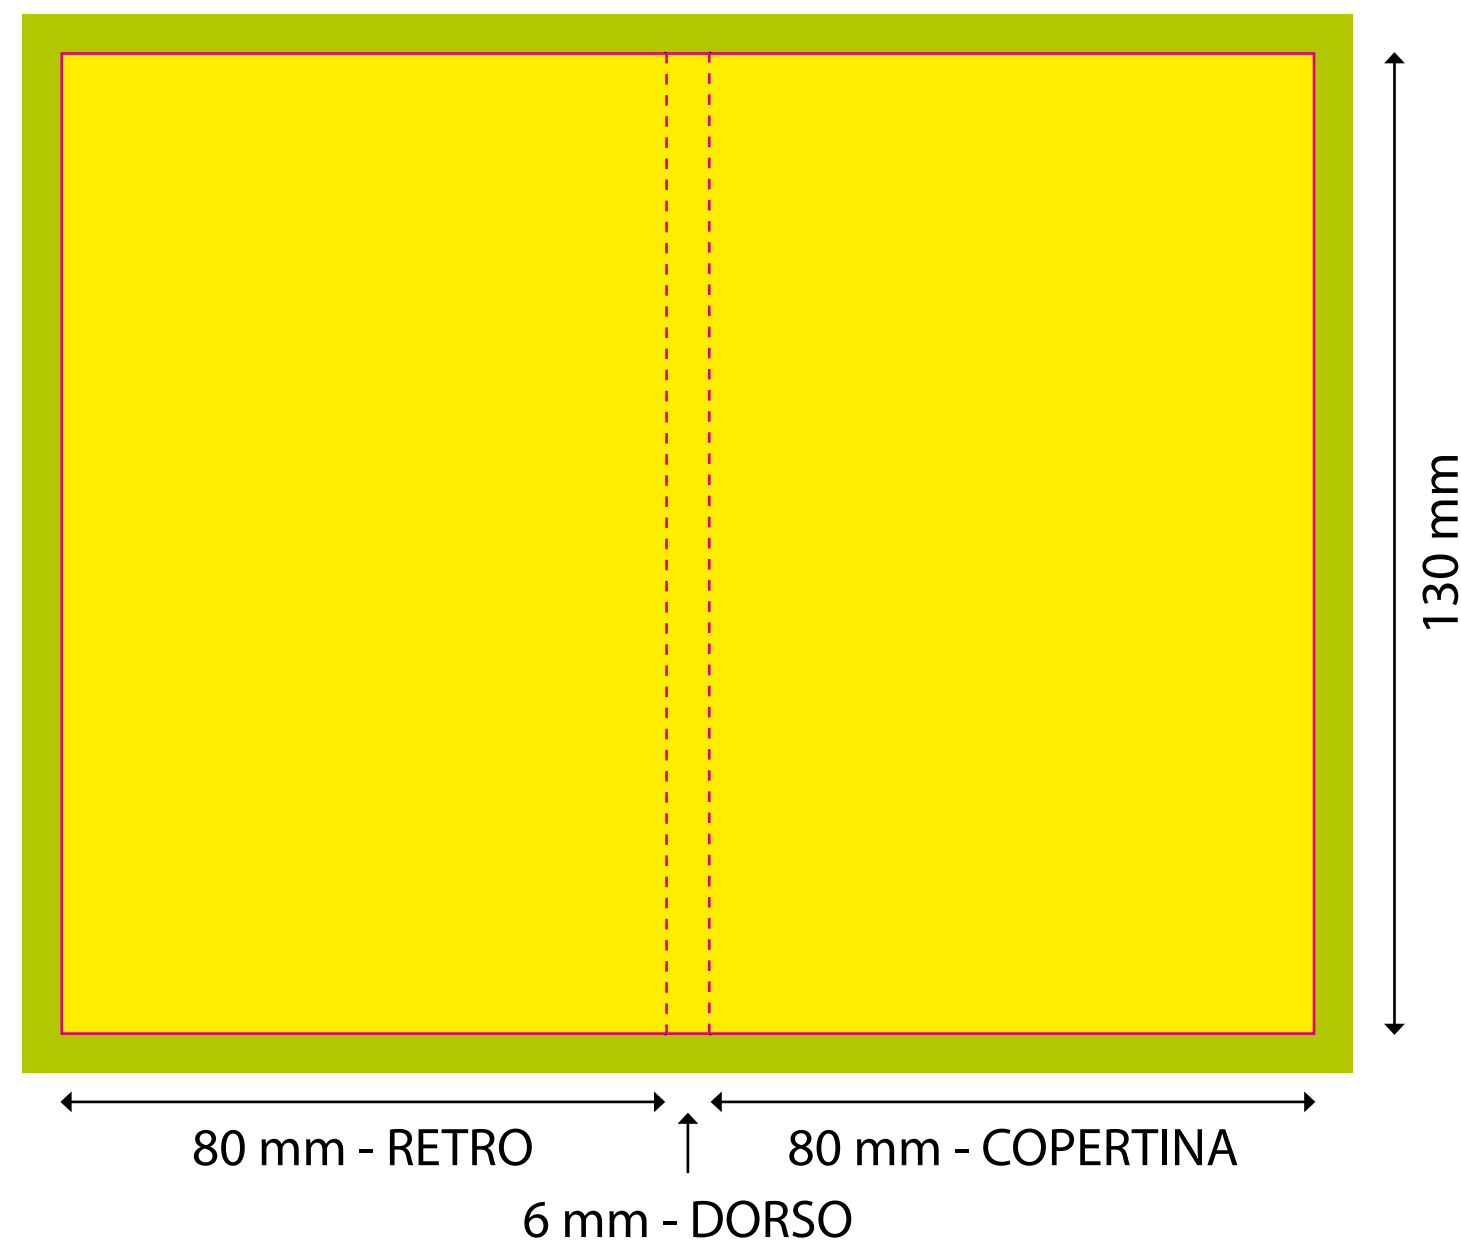

AREA DI RITAGLIO

ABBONDANZA

LINEA DI TAGLIO

COLLA

ESTERNO

INTERNO

AREA DI RITAGLIO

ABBONDANZA

LINEA DI TAGLIO

COLLA

AREA DI RITAGLIO

ABBONDANZA

LINEA DI TAGLIO

COLLA

ESTERNO

160 mm

78 mm - RETRO

4 mm - DORSO

78 mm - COPERTINA

INTERNO

75 mm

numero  
foglietti  
blocchetto:  
25

numero  
foglietti  
blocchetto:  
25

numero  
foglietti  
blocchetto:  
25

18 mm

52 mm