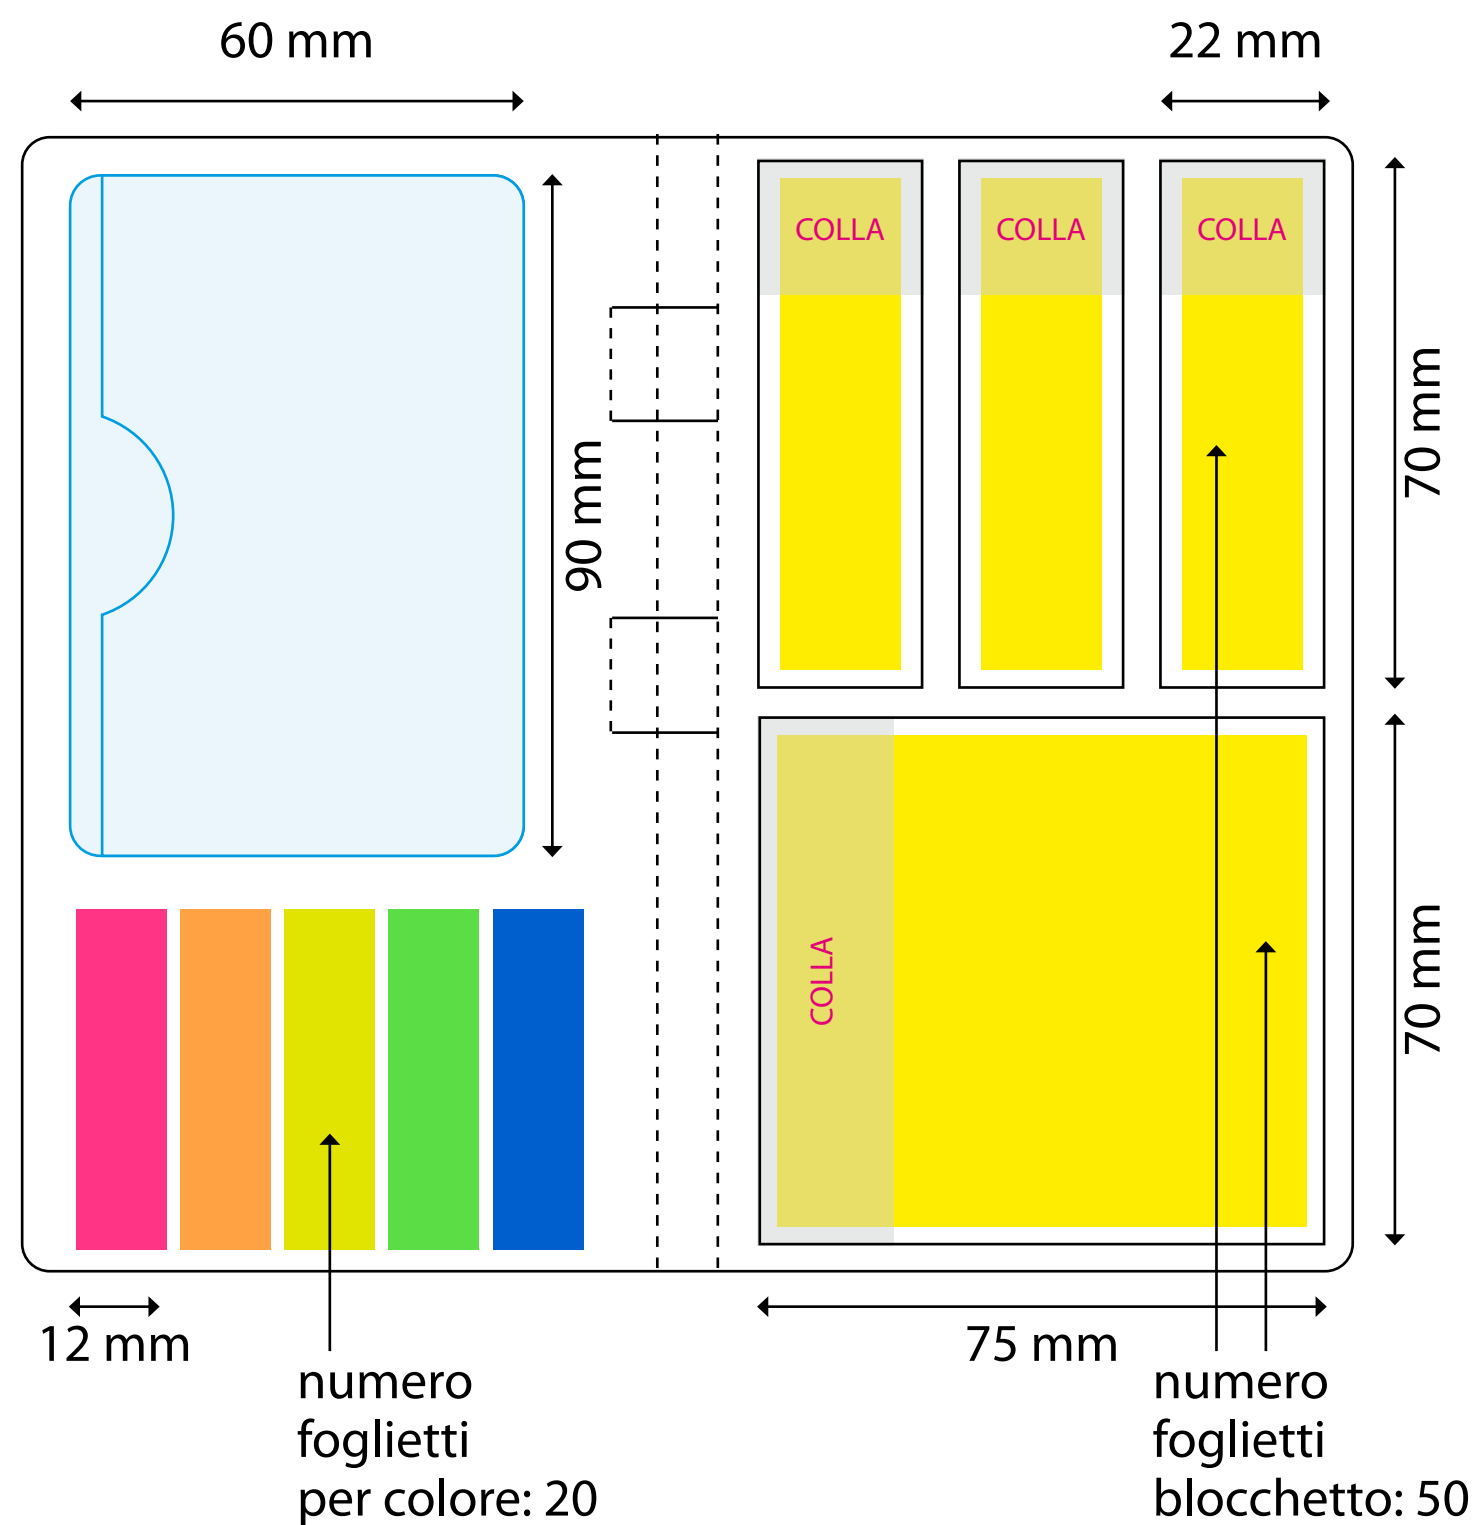

AREA DI RITAGLIO

ABBONDANZA

LINEA DI TAGLIO

COLLA

ESTERNO

INTERNO

AREA DI RITAGLIO

ABBONDANZA

LINEA DI TAGLIO

COLLA

ESTERNO

MATITA

140 mm

INTERNO

AREA DI RITAGLIO

ABBONDANZA

LINEA DI TAGLIO

COLLA

ESTERNO

160 mm

78 mm - RETRO

4 mm - DORSO

78 mm - COPERTINA

INTERNO

75 mm

numero  
foglietti  
blocchetto:  
25

numero  
foglietti  
blocchetto:  
25

numero  
foglietti  
blocchetto:  
25

18 mm

52 mm