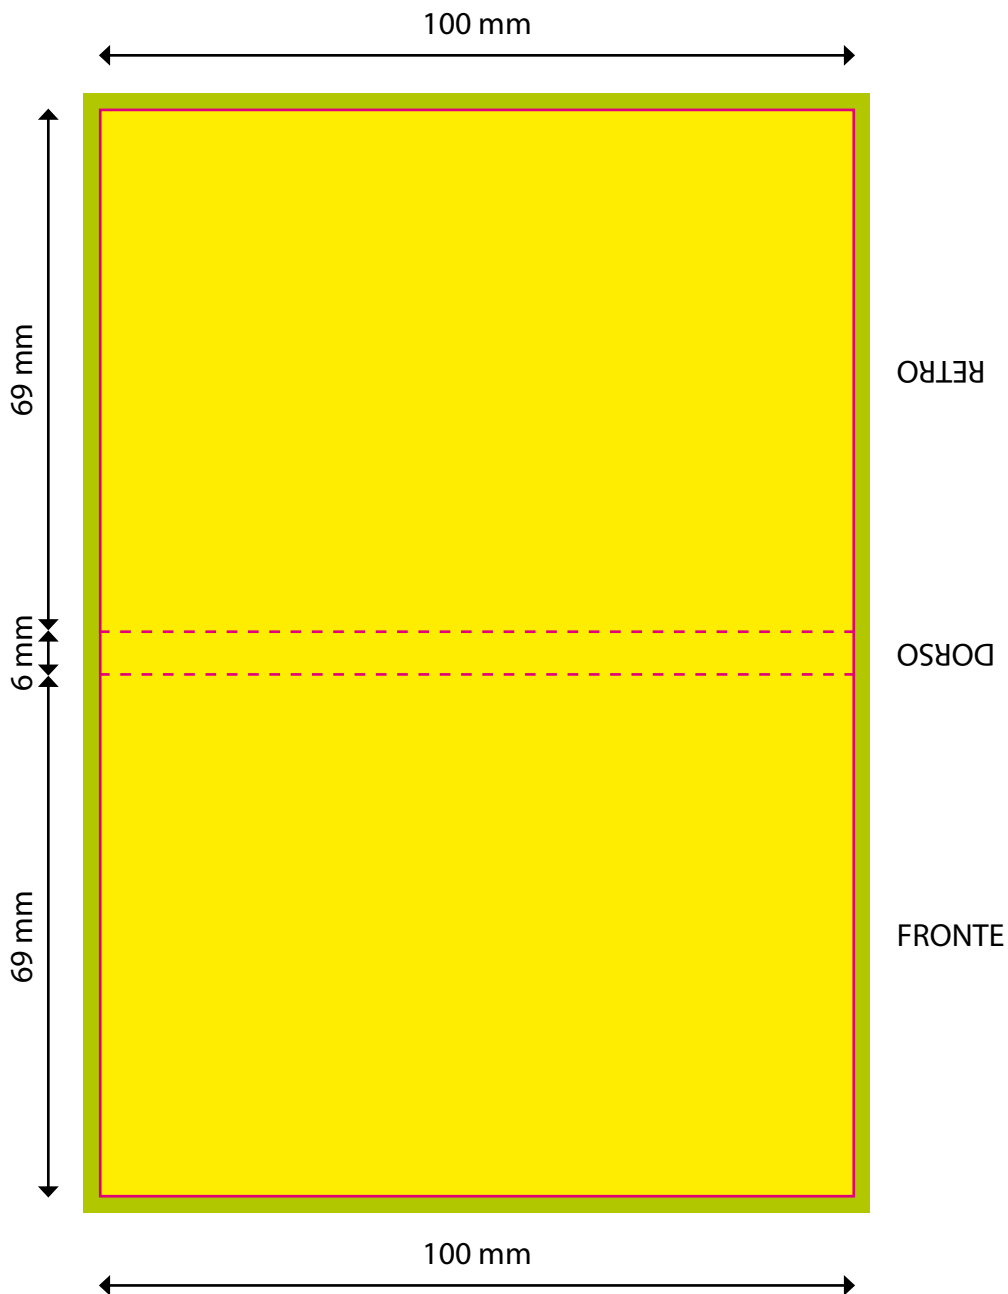

AREA DI RITAGLIO

ABBONDANZA

LINEA DI TAGLIO

COLLA

BLOCCO INTERNO
Formato: 100 x 68 mm
Numero foglietti: 100

GIALLO

ROSA

VERDE

ARANCIONE

MULTICOLORE (25 x 4)