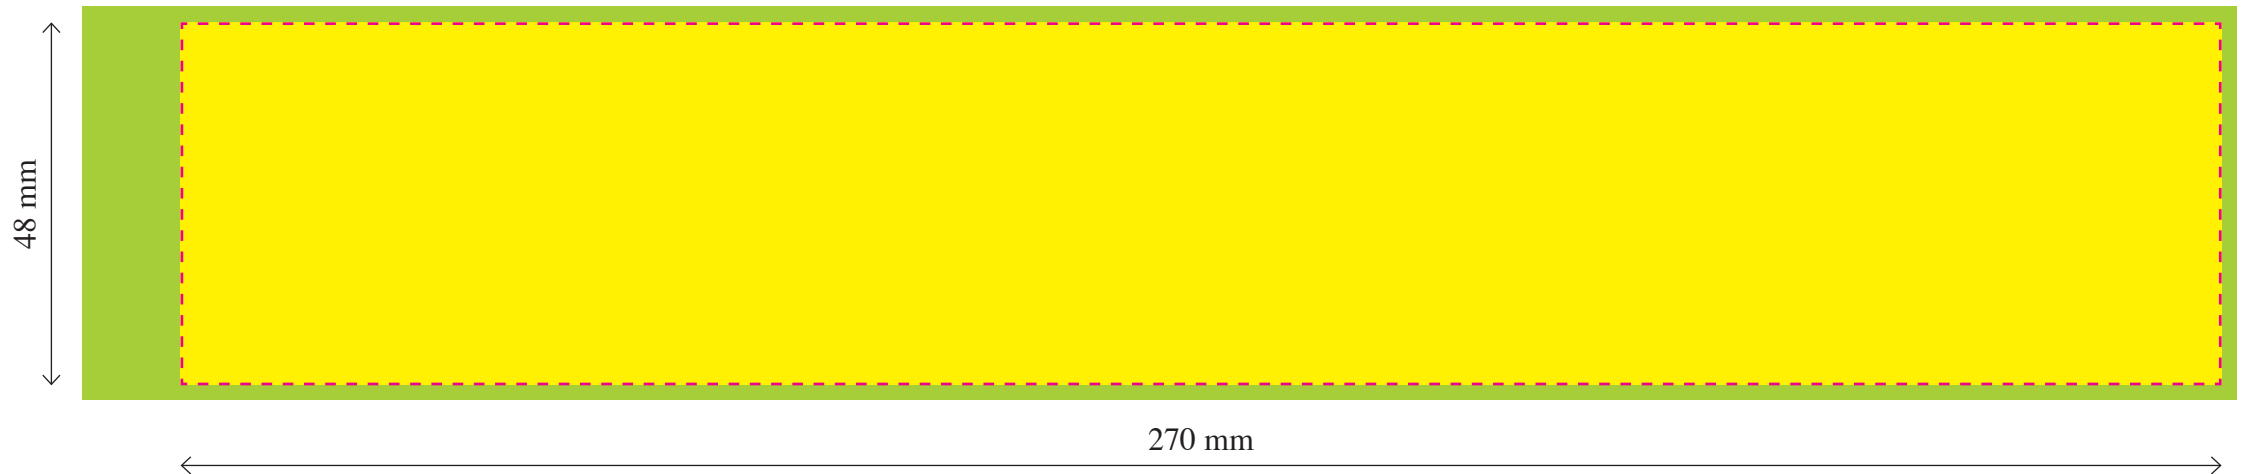

AREA DI RITAGLIO

ABBONDANZA

LINEA DI TAGLIO

COLLA

QUADRANTE

diam. 81,8 mm

FASCIA ESTERNA

48 mm

270 mm