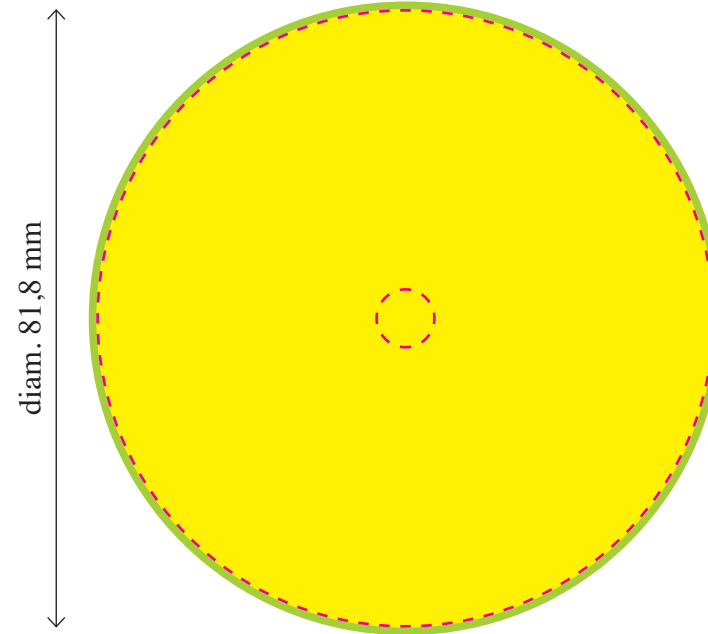

AREA DI RITAGLIO

ABBONDANZA

LINEA DI TAGLIO

COLLA

QUADRANTE

diam. 81,8 mm

FASCIA ESTERNA

48 mm

270 mm