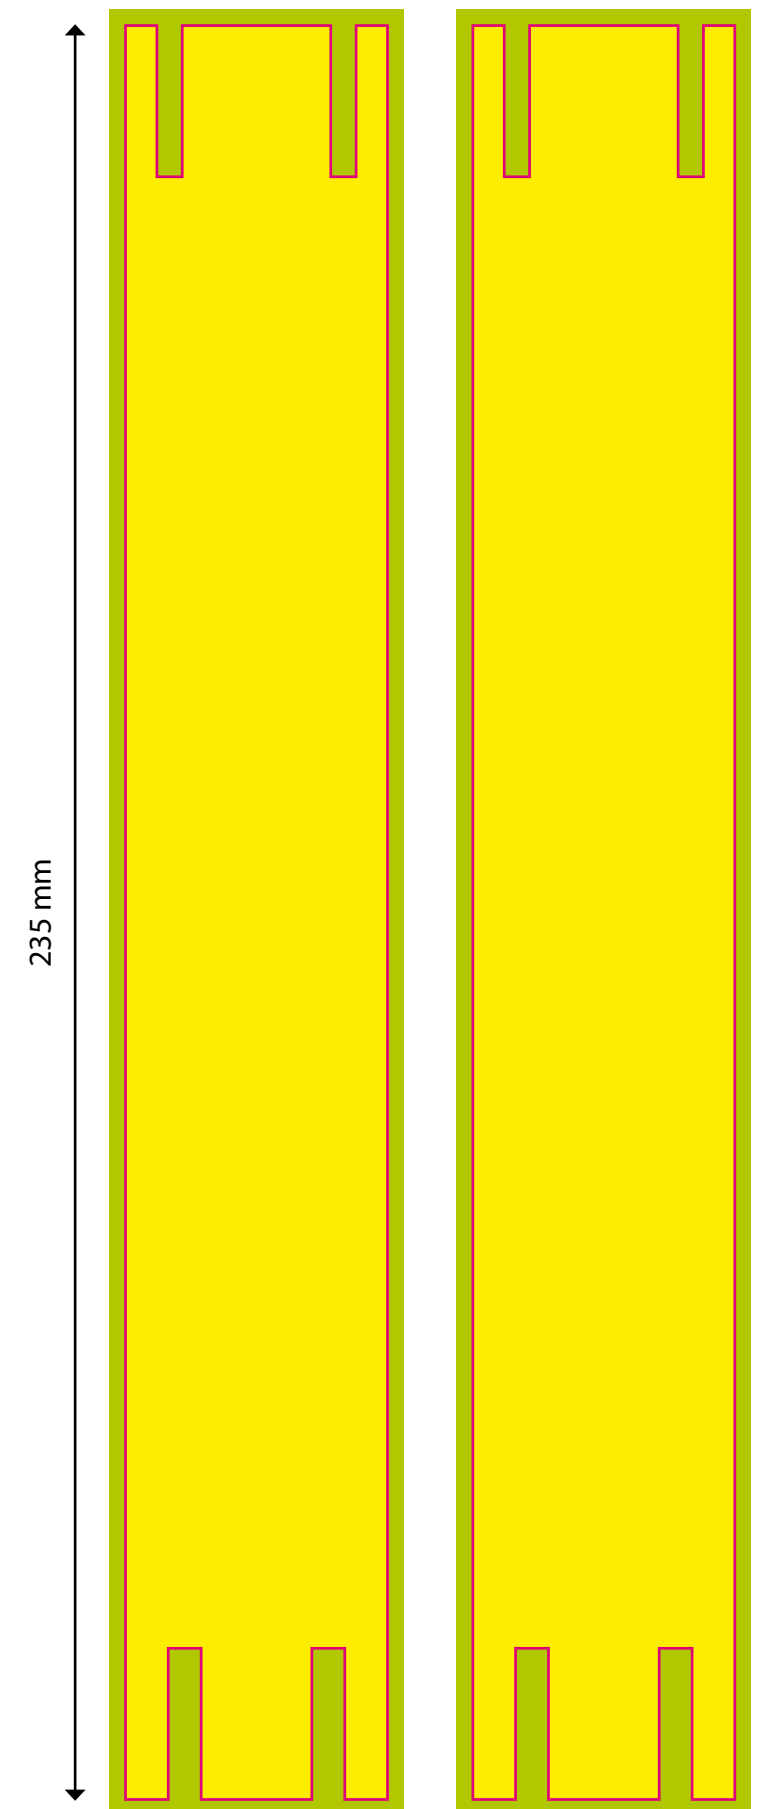

OROLOGIO

CARTONCINO

12 mm

Quadrante
Lancetta minuti PANTONE
Lancetta ore PANTONE
Lancetta secondi PANTONE

FRONTE

RETRO

35 mm

Orologio personalizzato da polso Slim

ABBONDANZA

LINEA DI TAGLIO

COLLA