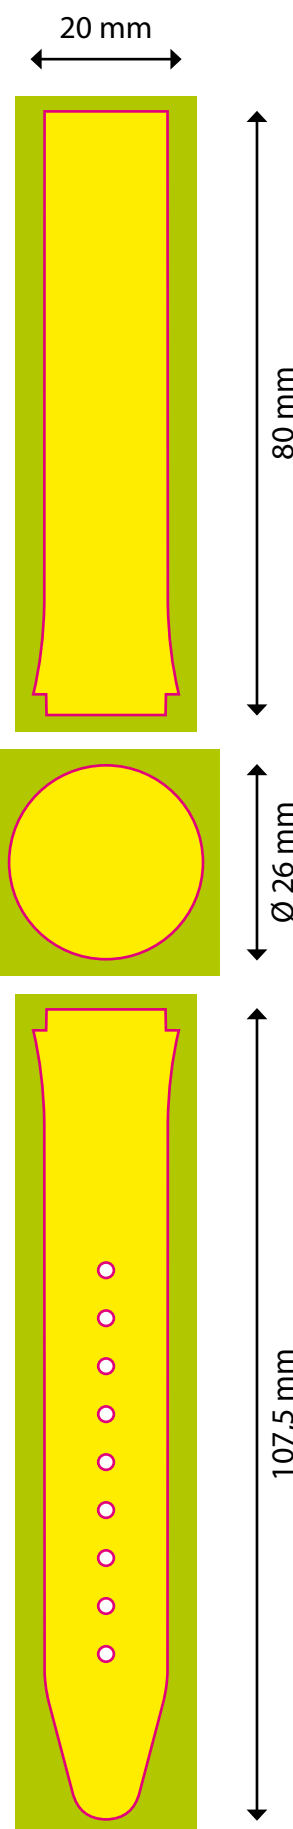

Orologio personalizzato da polso Regular

MODULSTUDIO PROMOTIONALS - Modulstudio 6 s.r.l. - Via degli Abeti 358/360 - 61122 Pesaro - T 0721.400961 - www.modulstudio.it - info@modulstudio.it

AREA PERSONALIZZABILE (DISEGNO TECNICO 100%)

OROLOGIO

CARTONCINO

12 mm

Quadrante
Lancetta minuti PANTONE
Lancetta ore PANTONE
Lancetta secondi PANTONE

FRONTE

RETRO

35 mm

Orologio personalizzato da polso Slim

MODULSTUDIO PROMOTIONALS - Modulstudio 6 s.r.l. - Via degli Abeti 358/360 - 61122 Pesaro - T 0721.400961 - www.modulstudio.it - info@modulstudio.it

AREA PERSONALIZZABILE (DISEGNO TECNICO 100%)

AREA DI RITAGLIO

ABBONDANZA

LINEA DI TAGLIO

COLLA