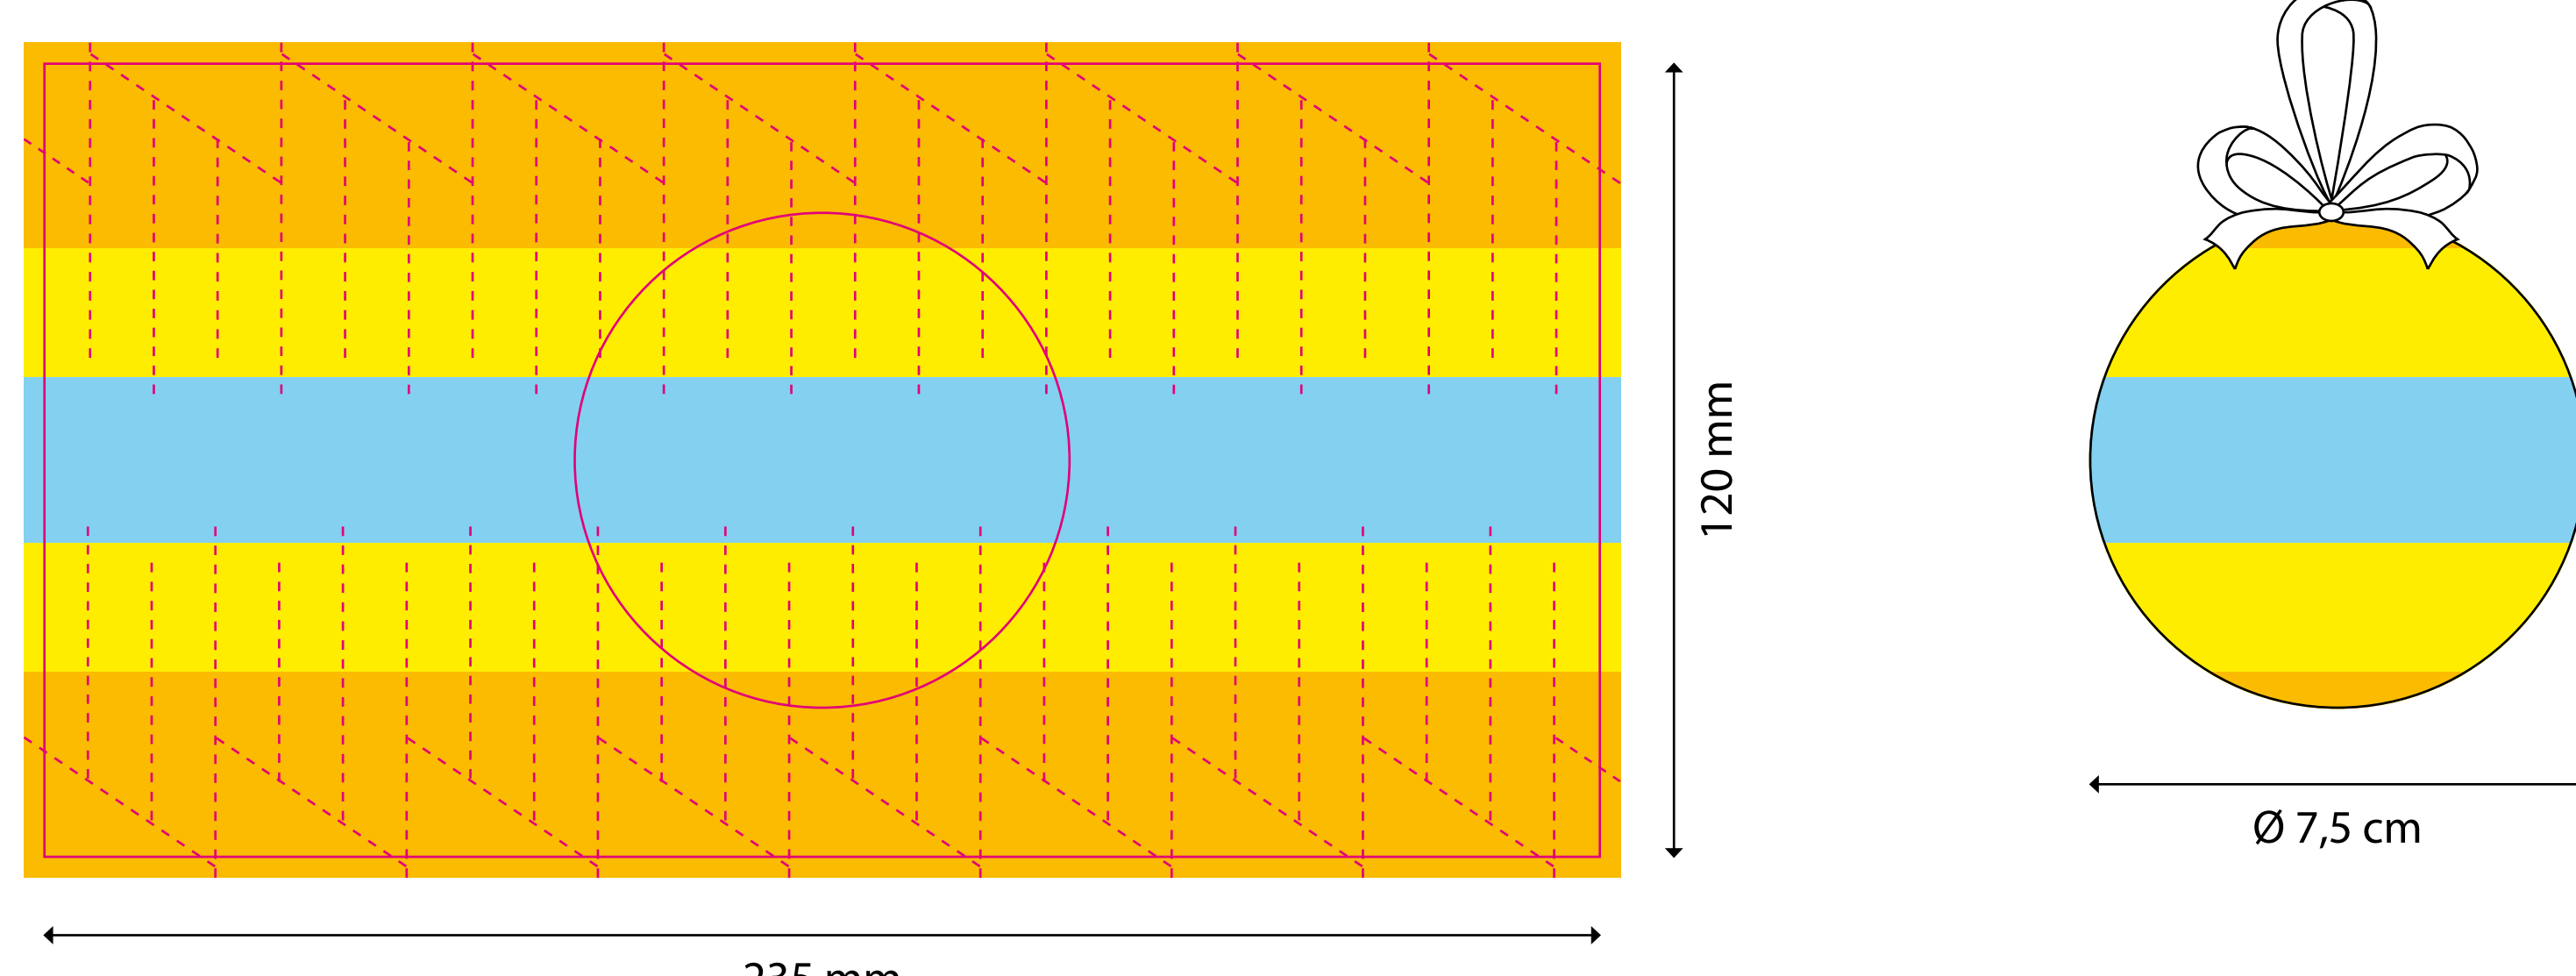

AREA DI RITAGLIO
 SUPERFICIE PIANA
 ESTREMI PALLINA
 LINEA DI TAGLIO

PALLINA Ø 7,5 cm

SCATOLA SINGOLA CON FINESTRA

SCATOLA A FORMA DI ALBERO PER 6 PALLINE

SCATOLA RETTANGOLARE PER 6 PALLINE

FASCIA PER 2 SCATOLE SINGOLE