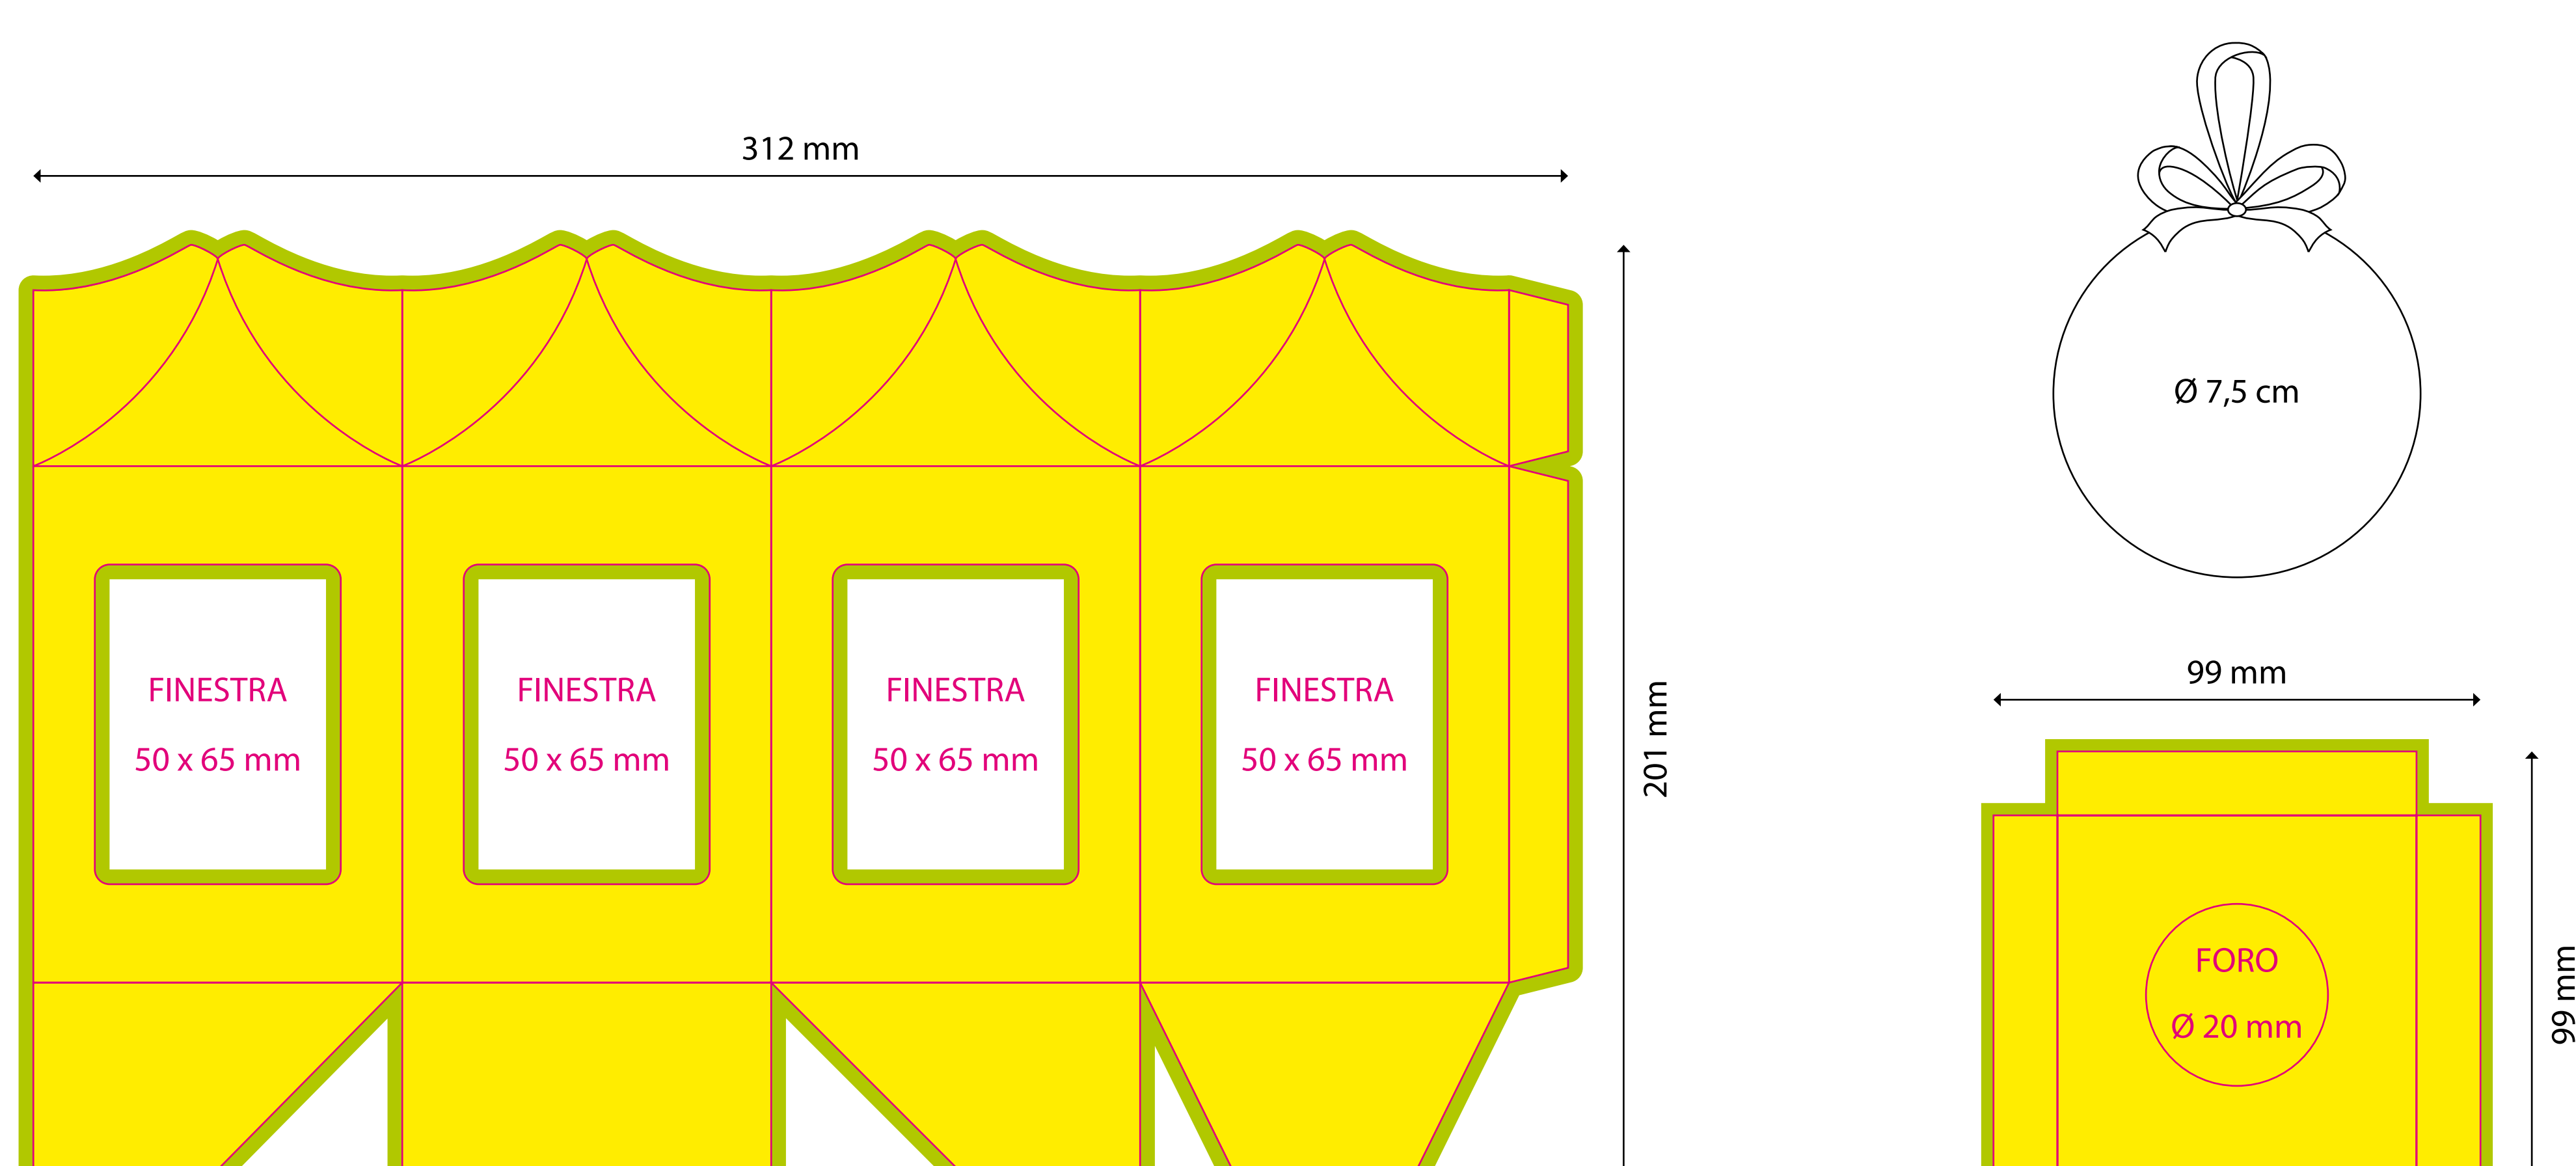

Palline di Natale personalizzate infrangibili

MODULSTUDIO PROMOTIONALS - Modulstudio 6 s.r.l. - Via degli Abeti 358/360 - 61122 Pesaro - T 0721.400961 - www.modulstudio.it - info@modulstudio.it

AREA PERSONALIZZABILE (DISEGNO TECNICO 100%)

AREA DI RITAGLIO
 SUPERFICIE PIANA
 ESTREMI PALLINA
 LINEA DI TAGLIO

PALLINA Ø 7,5 cm

SCATOLA SINGOLA CON FINESTRA

SCATOLA A FORMA DI ALBERO PER 6 PALLINE

SCATOLA RETTANGOLARE PER 6 PALLINE

FASCIA PER 2 SCATOLE SINGOLE