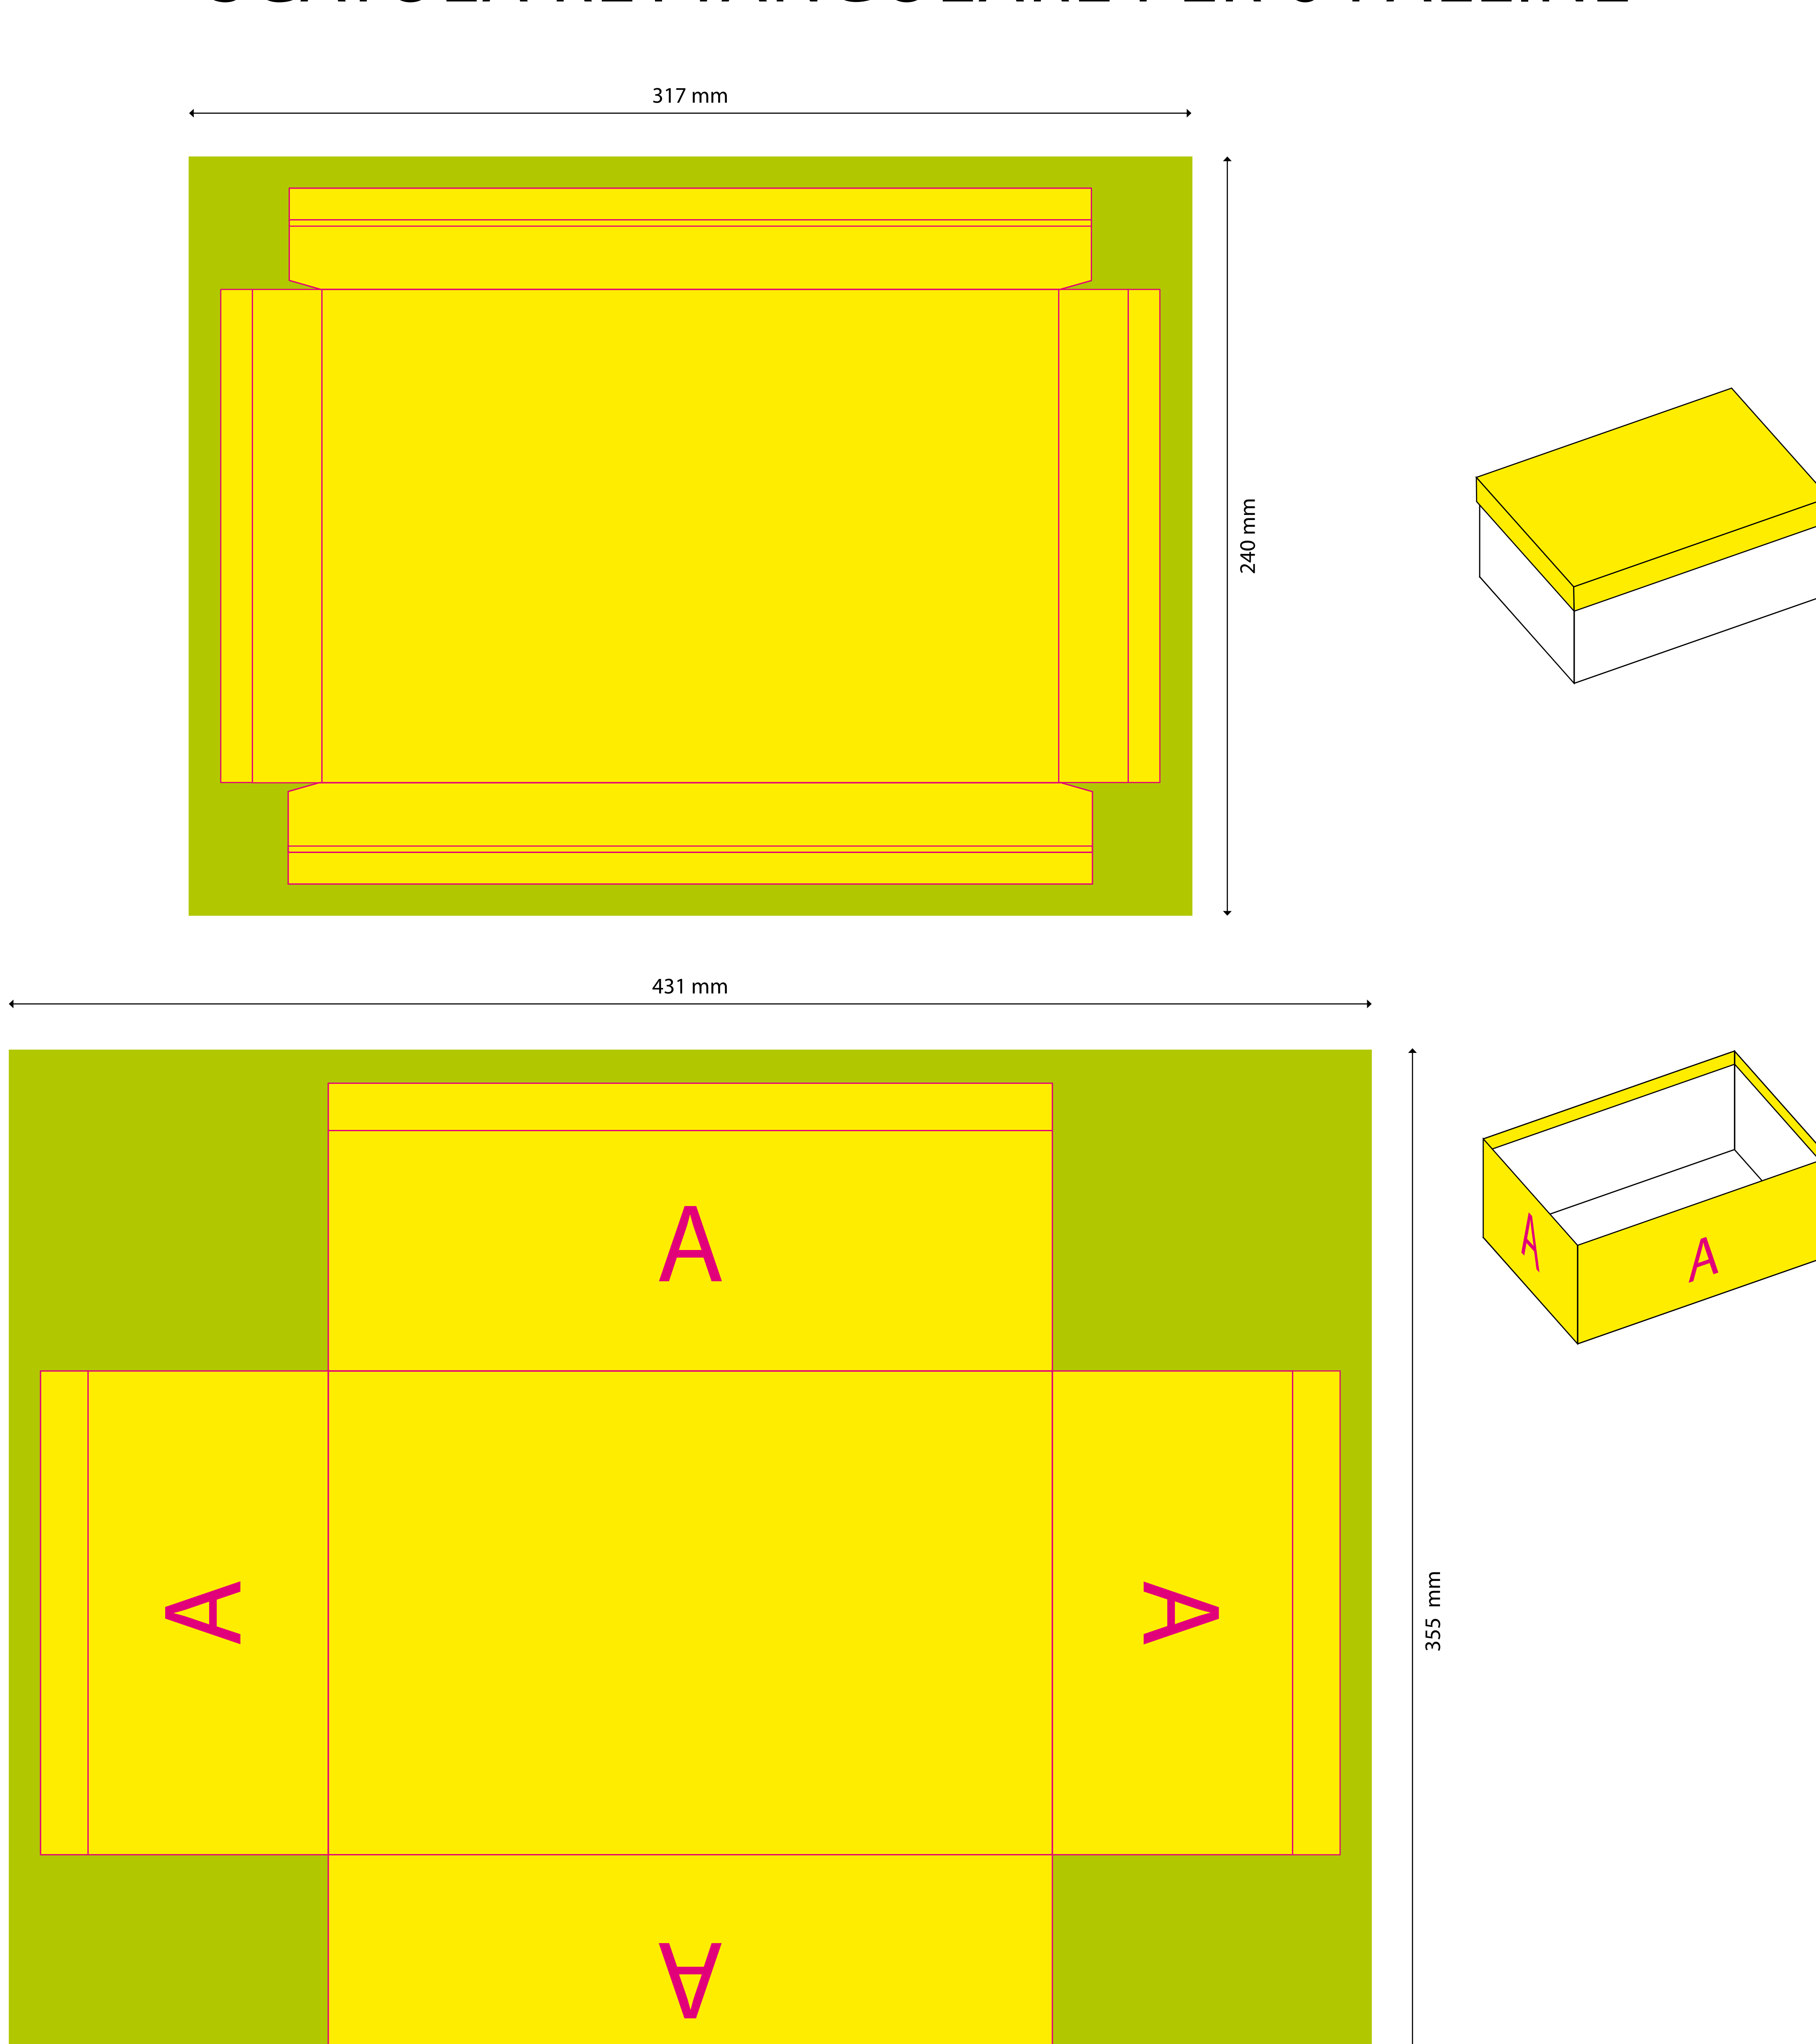

AREA DI RITAGLIO
 SUPERFICIE PIANA
 ESTREMI PALLINA
 LINEA DI TAGLIO

PALLINA Ø 7,5 cm

SCATOLA SINGOLA CON FINESTRA

SCATOLA A FORMA DI ALBERO PER 6 PALLINE

SCATOLA RETTANGOLARE PER 6 PALLINE

FASCIA PER 2 SCATOLE SINGOLE