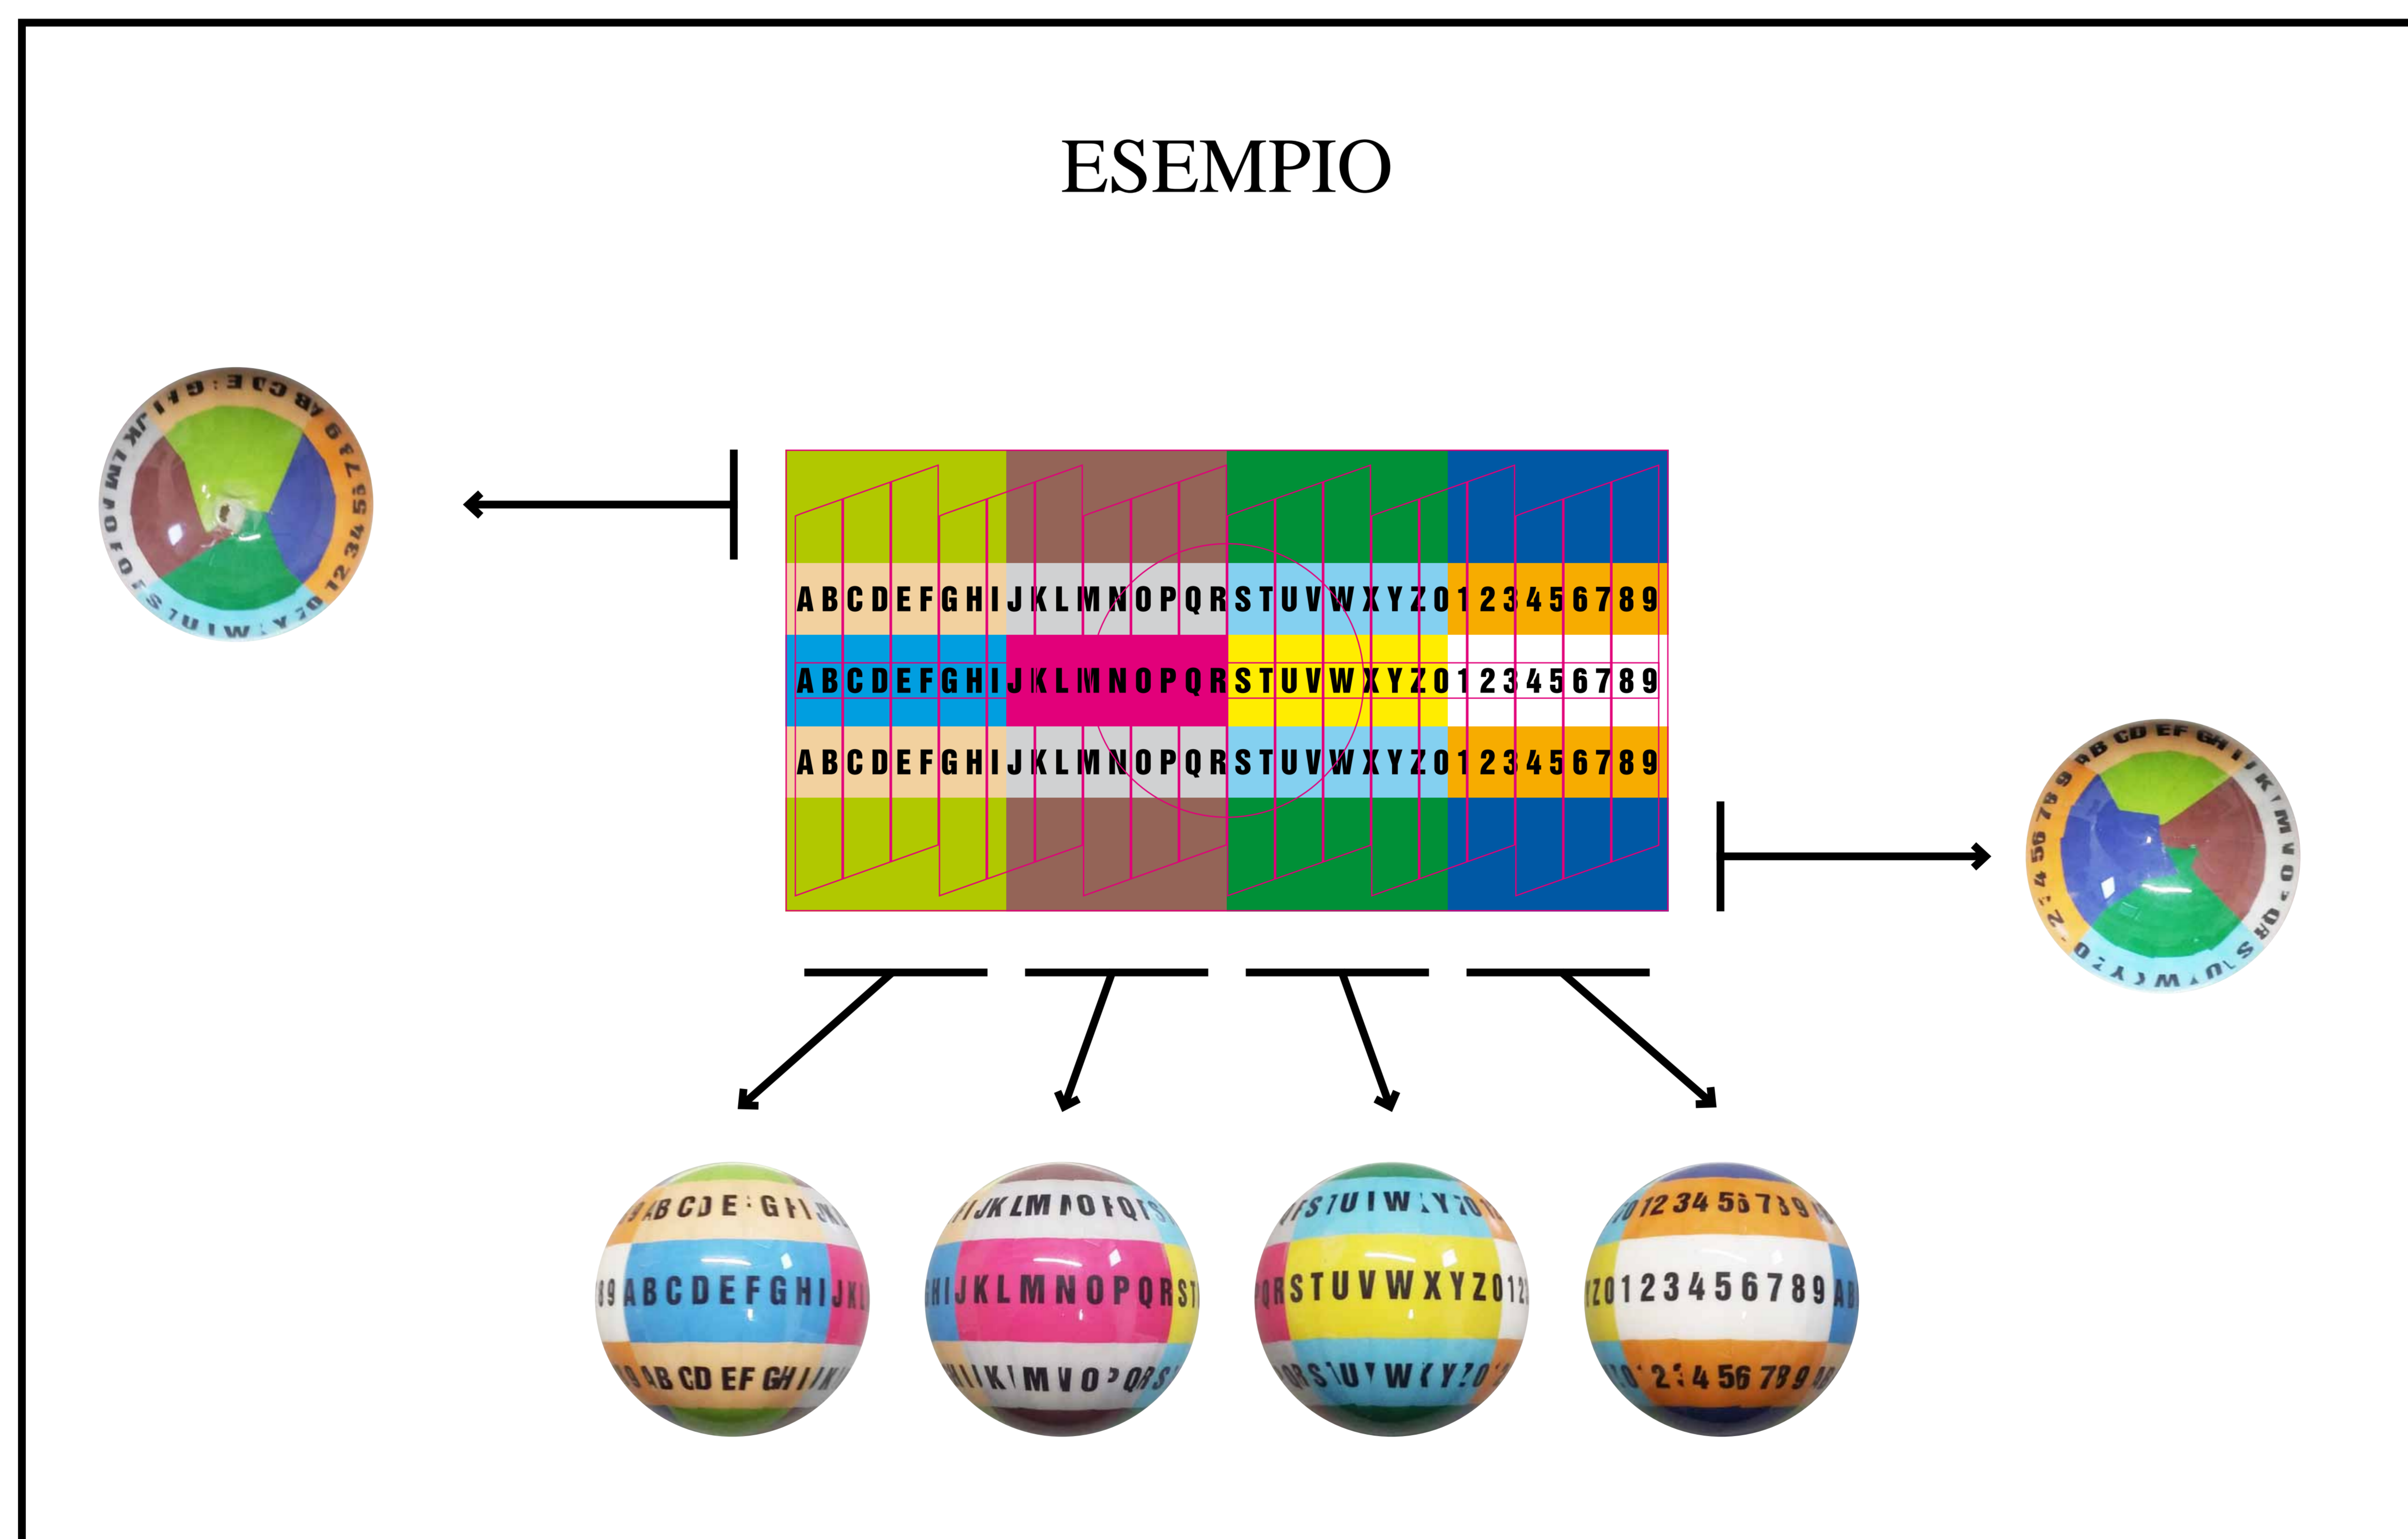

Palline di Natale personalizzate infrangibili

MODULSTUDIO PROMOTIONALS - Modulstudio 6 s.r.l. - Via degli Abeti 358/360 - 61122 Pesaro - T 0721.400961 - www.modulstudio.it - info@modulstudio.it

AREA PERSONALIZZABILE (DISEGNO TECNICO 100%)

PALLINA Ø 7,5 CM

La pallina è realizzata a mano con la tecnica decoupage. Il foglio stampato viene fustellato e incollato a mano sulla pallina di polistirolo. Essendo la pallina sferica, il foglio viene fustellato e tagliato secondo le **LINEE VERTICALI**. Risulteranno dalla fascia centrale verso i poli una serie di strisce che al centro (**AREA SICURA**) risultano perfettamente affiancate, mentre nelle parti superiore ed inferiore (**AREA MEDIA** e **AREA POLI**) si sovrapporranno sempre di più, ed a mano a mano che si avvicinano ai poli alcune parti verranno coperte dalla striscia successiva.

SCATOLA SINGOLA CON FINESTRA 7,5 X 10,5 X 7,5 CM