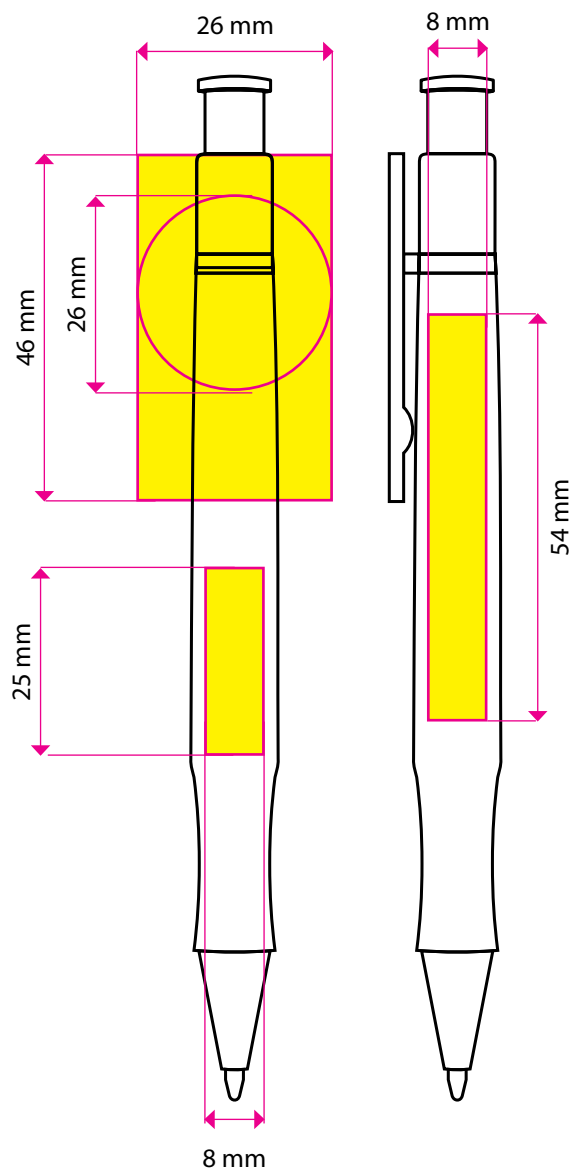

Penna con clip sagomata - VENUS

MODULSTUDIO PROMOTIONALS - Modulstudio 6 s.r.l. - Via degli Abeti 358/360 - 61122 Pesaro - T 0721.400961 - www.modulstudio.it - info@modulstudio.it

AREA PERSONALIZZABILE (DISEGNO TECNICO 100%)