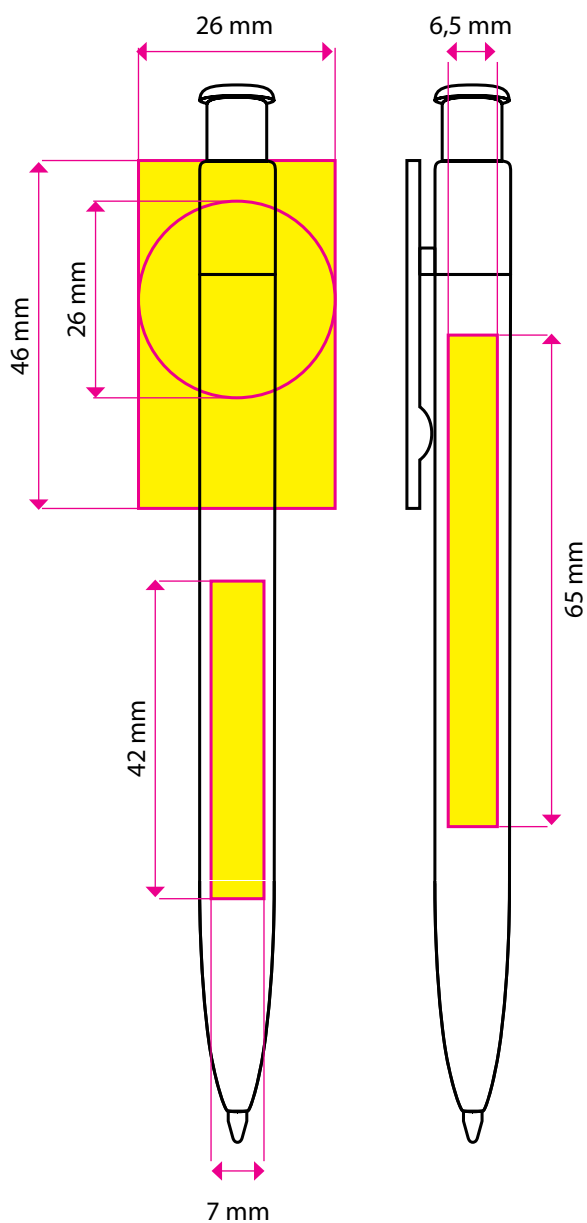

AREA DI RITAGLIO

ABBONDANZA

LINEA DI TAGLIO

COLLA

Penna con clip sagomata - ELITE

MODULSTUDIO PROMOTIONALS - Modulstudio 6 s.r.l. - Via degli Abeti 358/360 - 61122 Pesaro - T 0721.400961 - www.modulstudio.it - info@modulstudio.it

AREA PERSONALIZZABILE (DISEGNO TECNICO 100%)

AREA DI RITAGLIO

ABBONDANZA

LINEA DI TAGLIO

COLLA

Penna con clip sagomata - GALAXY

MODULSTUDIO PROMOTIONALS - Modulstudio 6 s.r.l. - Via degli Abeti 358/360 - 61122 Pesaro - T 0721.400961 - www.modulstudio.it - info@modulstudio.it

AREA PERSONALIZZABILE (DISEGNO TECNICO 100%)

AREA DI RITAGLIO

ABBONDANZA

LINEA DI TAGLIO

COLLA

Penna con clip sagomata - VENUS

MODULSTUDIO PROMOTIONALS - Modulstudio 6 s.r.l. - Via degli Abeti 358/360 - 61122 Pesaro - T 0721.400961 - www.modulstudio.it - info@modulstudio.it

AREA PERSONALIZZABILE (DISEGNO TECNICO 100%)

AREA DI RITAGLIO

ABBONDANZA

LINEA DI TAGLIO

COLLA