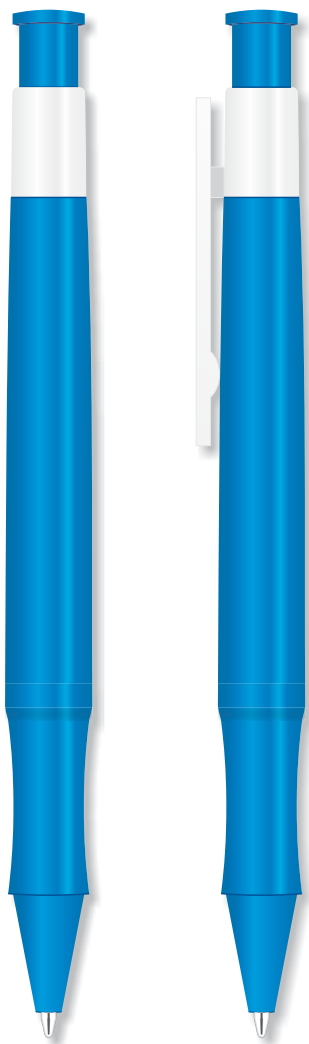

Penna con clip sagomata - VENUS

MODULSTUDIO PROMOTIONALS - Modulstudio 6 s.r.l. - Via degli Abeti 358/360 - 61122 Pesaro - T 0721.400961 - www.modulstudio.it - info@modulstudio.it

AREA PERSONALIZZABILE (DISEGNO TECNICO 100%)