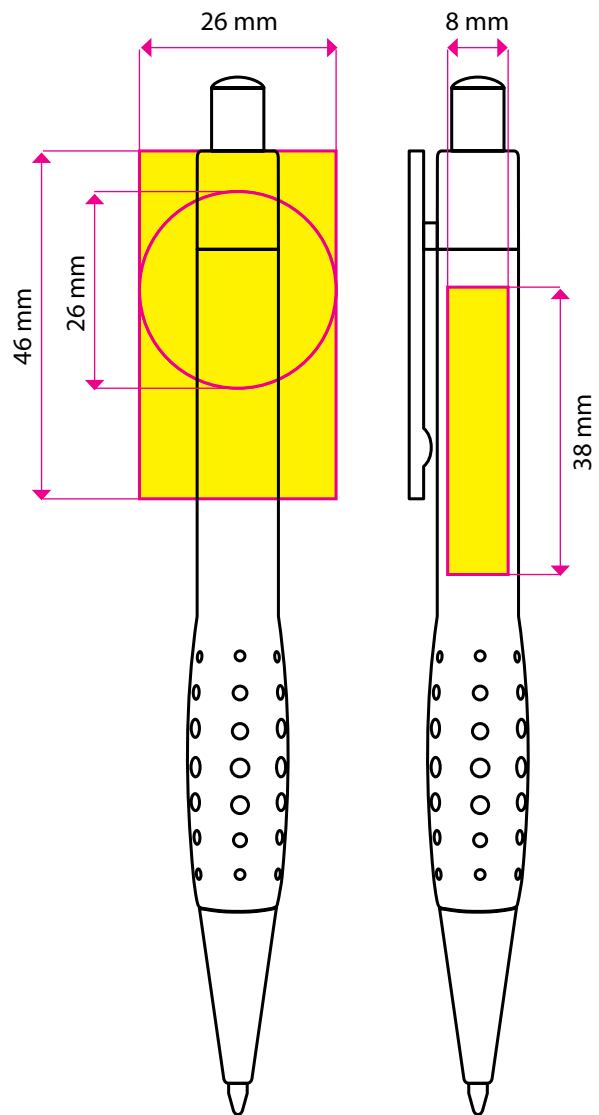

AREA DI RITAGLIO

ABBONDANZA

LINEA DI TAGLIO

COLLA

Penna con clip sagomata - ELITE

MODULSTUDIO PROMOTIONALS - Modulstudio 6 s.r.l. - Via degli Abeti 358/360 - 61122 Pesaro - T 0721.400961 - www.modulstudio.it - info@modulstudio.it

AREA PERSONALIZZABILE (DISEGNO TECNICO 100%)

AREA DI RITAGLIO

ABBONDANZA

LINEA DI TAGLIO

COLLA

Penna con clip sagomata - GALAXY

MODULSTUDIO PROMOTIONALS - Modulstudio 6 s.r.l. - Via degli Abeti 358/360 - 61122 Pesaro - T 0721.400961 - www.modulstudio.it - info@modulstudio.it

AREA PERSONALIZZABILE (DISEGNO TECNICO 100%)

AREA DI RITAGLIO

ABBONDANZA

LINEA DI TAGLIO

COLLA

Penna con clip sagomata - VENUS

MODULSTUDIO PROMOTIONALS - Modulstudio 6 s.r.l. - Via degli Abeti 358/360 - 61122 Pesaro - T 0721.400961 - www.modulstudio.it - info@modulstudio.it

AREA PERSONALIZZABILE (DISEGNO TECNICO 100%)

AREA DI RITAGLIO

ABBONDANZA

LINEA DI TAGLIO

COLLA