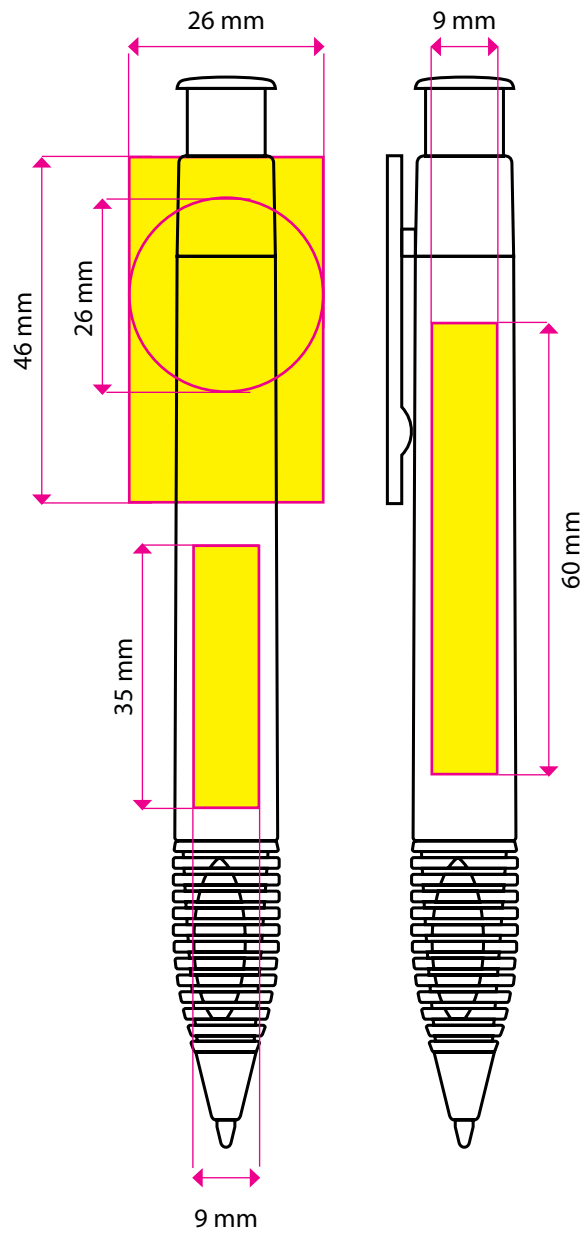

AREA DI RITAGLIO

ABBONDANZA

LINEA DI TAGLIO

COLLA

Penna con clip sagomata - ELITE

MODULSTUDIO PROMOTIONALS - Modulstudio 6 s.r.l. - Via degli Abeti 358/360 - 61122 Pesaro - T 0721.400961 - www.modulstudio.it - info@modulstudio.it

AREA PERSONALIZZABILE (DISEGNO TECNICO 100%)

AREA DI RITAGLIO

ABBONDANZA

LINEA DI TAGLIO

COLLA

Penna con clip sagomata - GALAXY

MODULSTUDIO PROMOTIONALS - Modulstudio 6 s.r.l. - Via degli Abeti 358/360 - 61122 Pesaro - T 0721.400961 - www.modulstudio.it - info@modulstudio.it

AREA PERSONALIZZABILE (DISEGNO TECNICO 100%)

AREA DI RITAGLIO

ABBONDANZA

LINEA DI TAGLIO

COLLA

Penna con clip sagomata - VENUS

MODULSTUDIO PROMOTIONALS - Modulstudio 6 s.r.l. - Via degli Abeti 358/360 - 61122 Pesaro - T 0721.400961 - www.modulstudio.it - info@modulstudio.it

AREA PERSONALIZZABILE (DISEGNO TECNICO 100%)

AREA DI RITAGLIO

ABBONDANZA

LINEA DI TAGLIO

COLLA