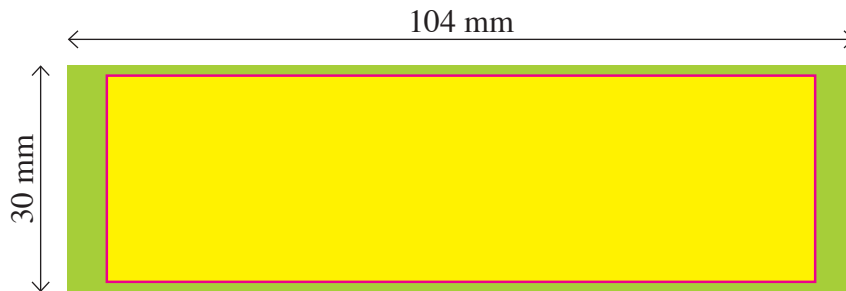

# Penna in quadricromia regular

MODULSTUDIO PROMOTIONALS - Modulstudio 6 s.r.l. - Via degli Abeti 358/360 - 61122 Pesaro - T 0721.400961 - www.modulstudio.it - info@modulstudio.it

AREA PERSONALIZZABILE (DISEGNO TECNICO 100%)

## COLORI CLIP E PUNTALE