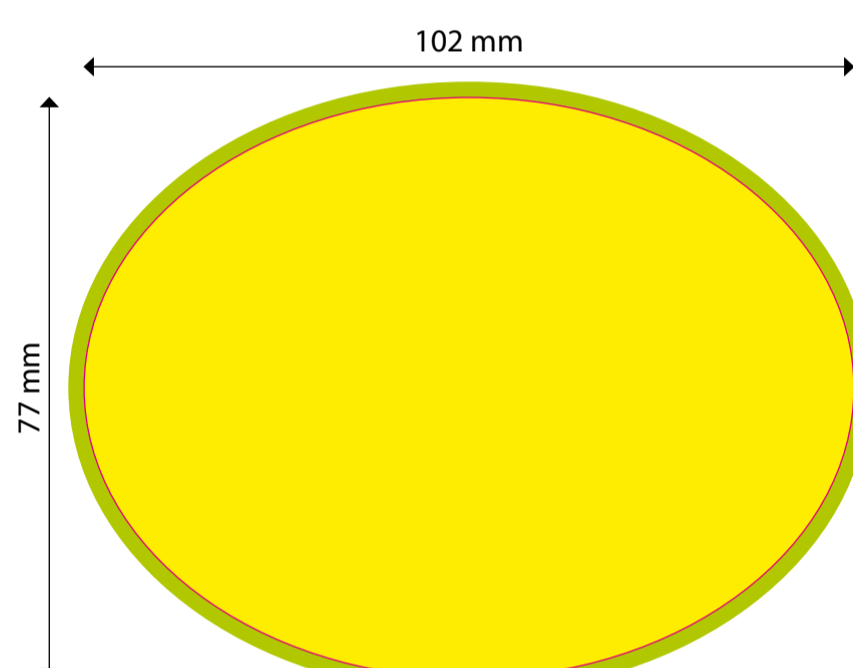

Pastiglie alla menta (50 gr.)

Pastiglie alla liquirizia (50 gr.)

SCATOLA RETTANGOLARE MEDIA

CONTENUTO

Caramelle assortite gusto frutta, incarto a due fiocchi, colore metallizzato neutro (150 gr.)

SCATOLA RETTANGOLARE GRANDE