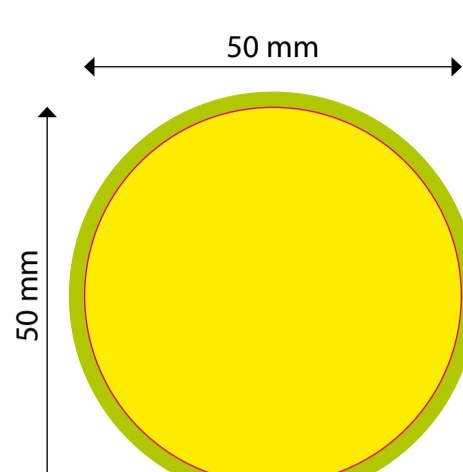

AREA DI RITAGLIO

ABBONDANZA

LINEA DI TAGLIO

COLLA

SCATOLINA TONDA MINI

CONTENUTO

Tronchetti di liquirizia (15 gr.)

Mentine con anima di liquirizia (15 gr.)