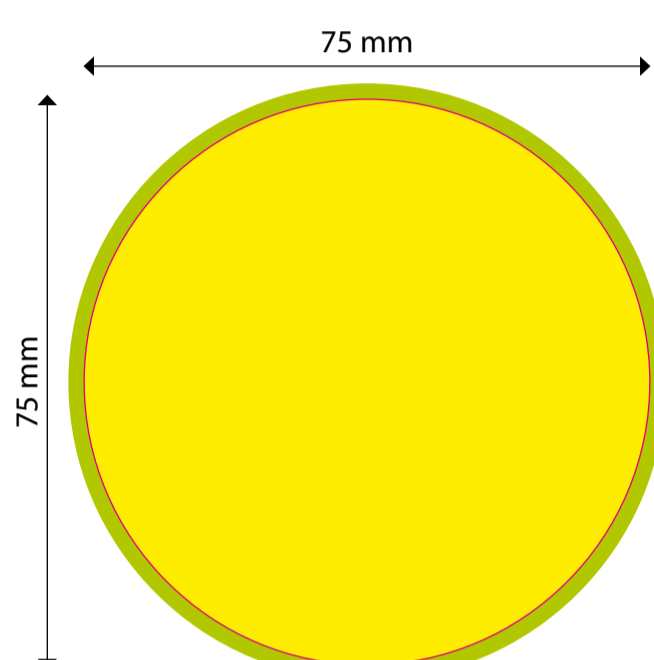

SCATOLINA TONDA MINI

CONTENUTO

Gelatine alla frutta (30 gr.)

Pastiglie alla menta (30 gr.)

Pastiglie alla liquirizia (30 gr.)

SCATOLINA OVALE

CONTENUTO

Gelatine alla frutta (50 gr.)

Pastiglie alla menta (50 gr.)

Pastiglie alla liquirizia (50 gr.)

SCATOLA RETTANGOLARE MEDIA

CONTENUTO

Caramelle assortite gusto frutta, incarto a due fiocchi, colore metallizzato neutro (150 gr.)

SCATOLA RETTANGOLARE GRANDE