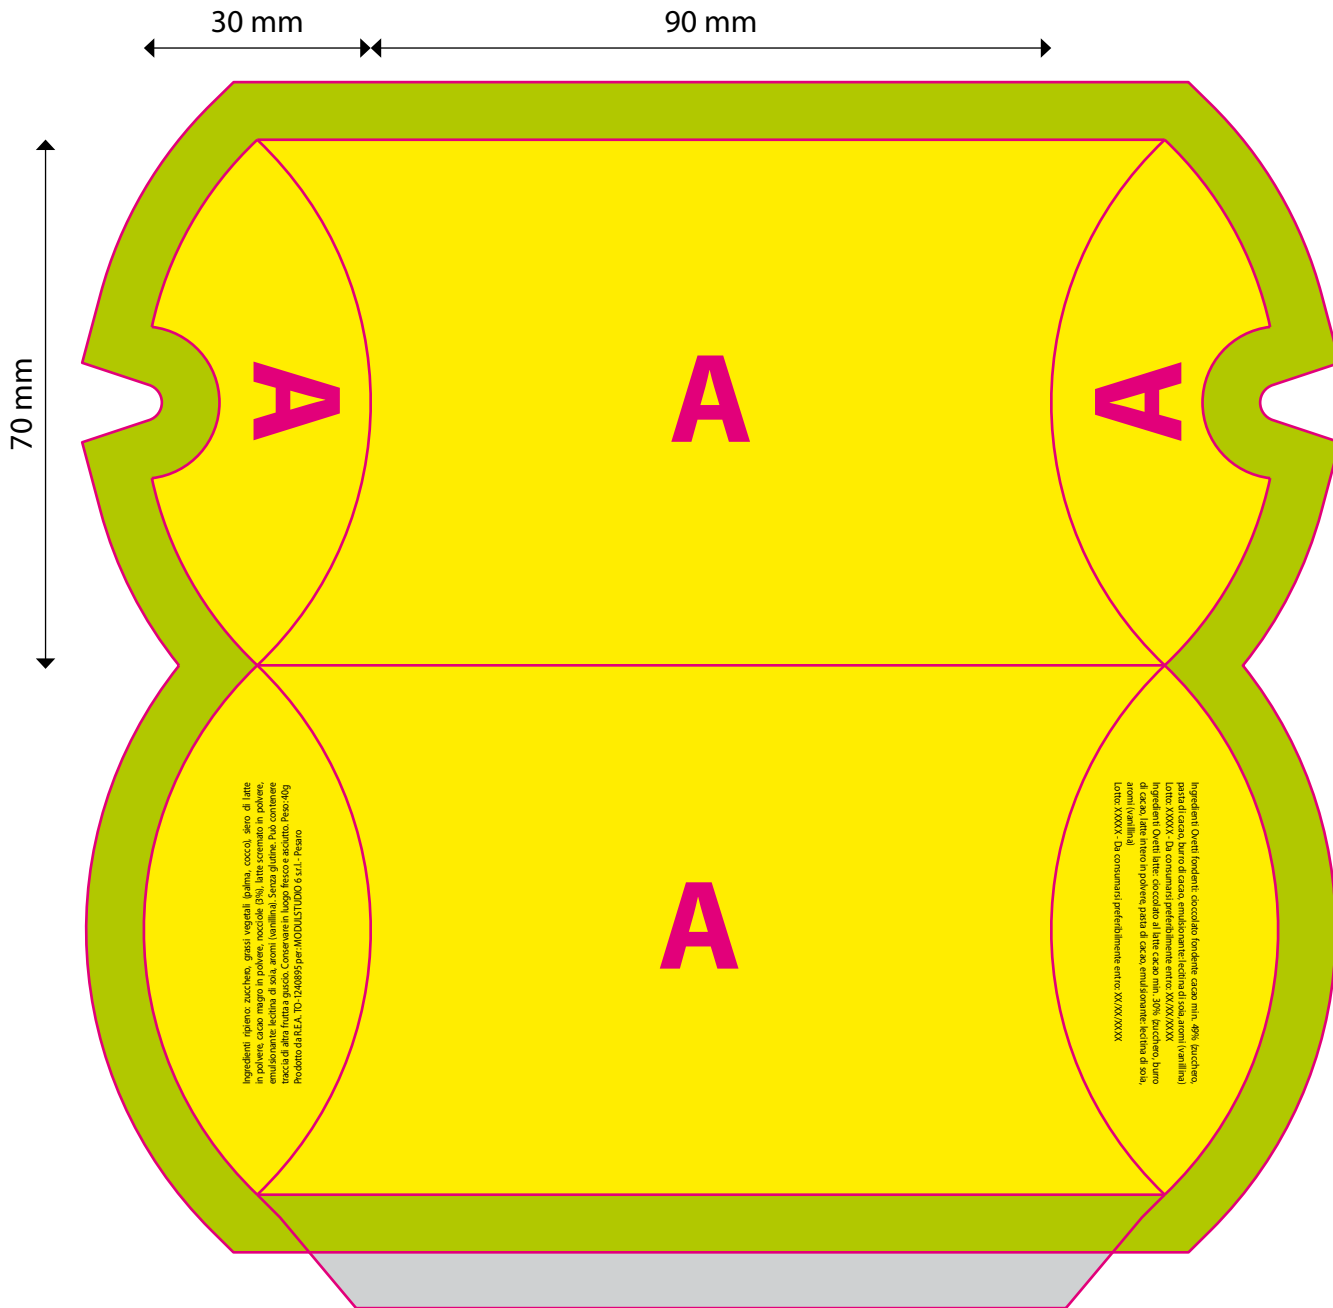

Scatolina Cuori di cioccolato

MODULSTUDIO PROMOTIONALS - Modulstudio 6 s.r.l. - Via degli Abeti 358/360 - 61122 Pesaro - T 0721.400961 - www.modulstudio.it - info@modulstudio.it

AREA PERSONALIZZABILE (DISEGNO TECNICO 100%)

COLORI NASTRINO DI ORGANZA

Verde garden

Azzurro baby

Bianco Neve

Giallo limone

Arancione fiamma

Rosso fragola

Lilla glicine