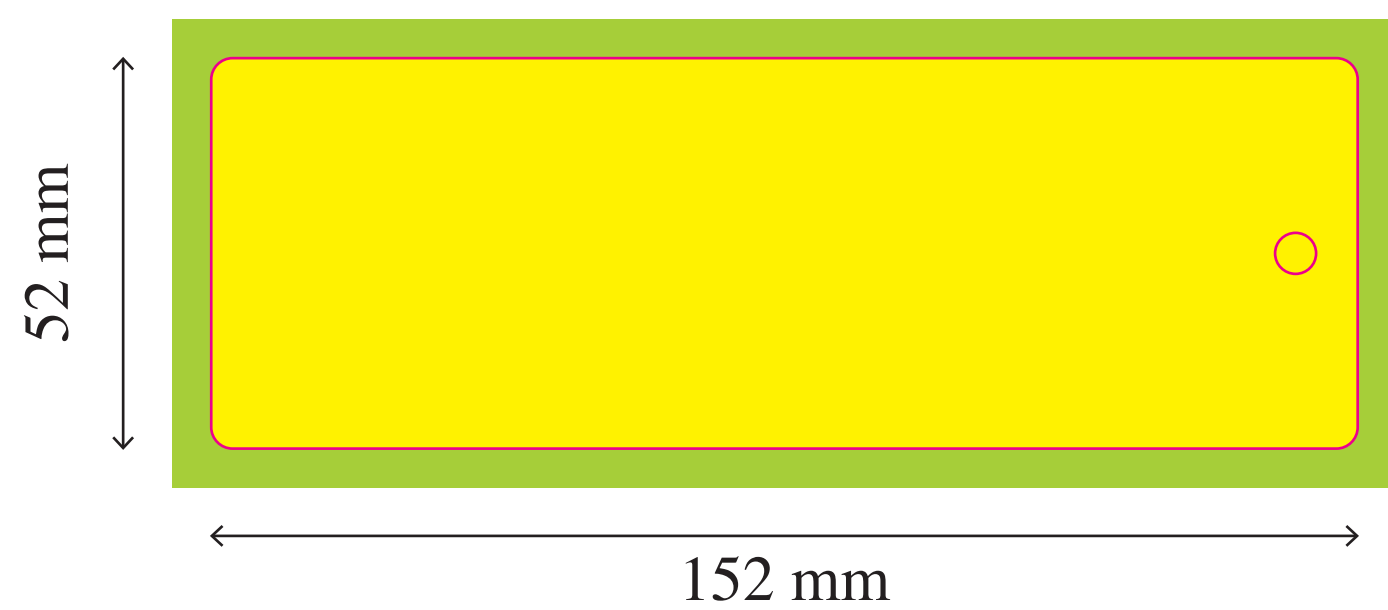

# Segnalibri-3D

Modulstudio 6 s.r.l. - Via degli Abeti 358/360 - 61122 Pesaro - T 0721.400961 - modulstudio.it - info@modulstudio.it

**AREA PERSONALIZZABILE** (DISEGNO TECNICO 100%)

FRONTE (CMYK)

RETRO (1 COLORE)