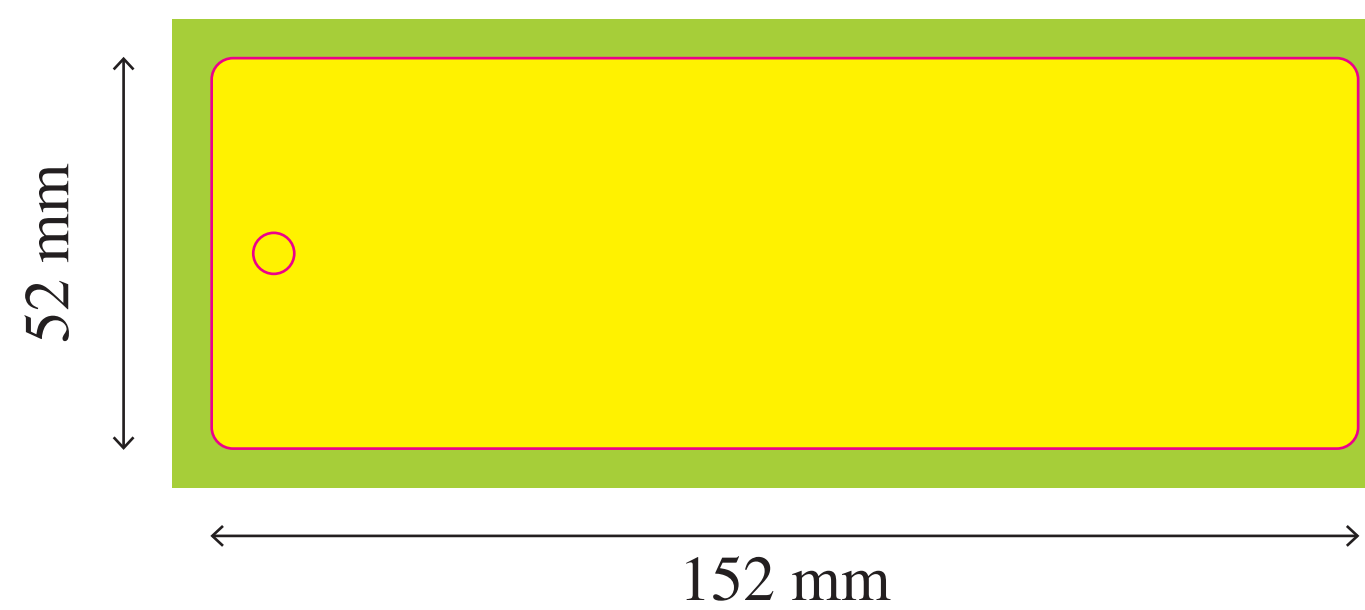

# Segnalibri-3D

Modulstudio 6 s.r.l. - Via degli Abeti 358/360 - 61122 Pesaro - T 0721.400961 - modulstudio.it - info@modulstudio.it

**AREA PERSONALIZZABILE** (DISEGNO TECNICO 100%)

FRONTE (CMYK)

RETRO (1 COLORE)