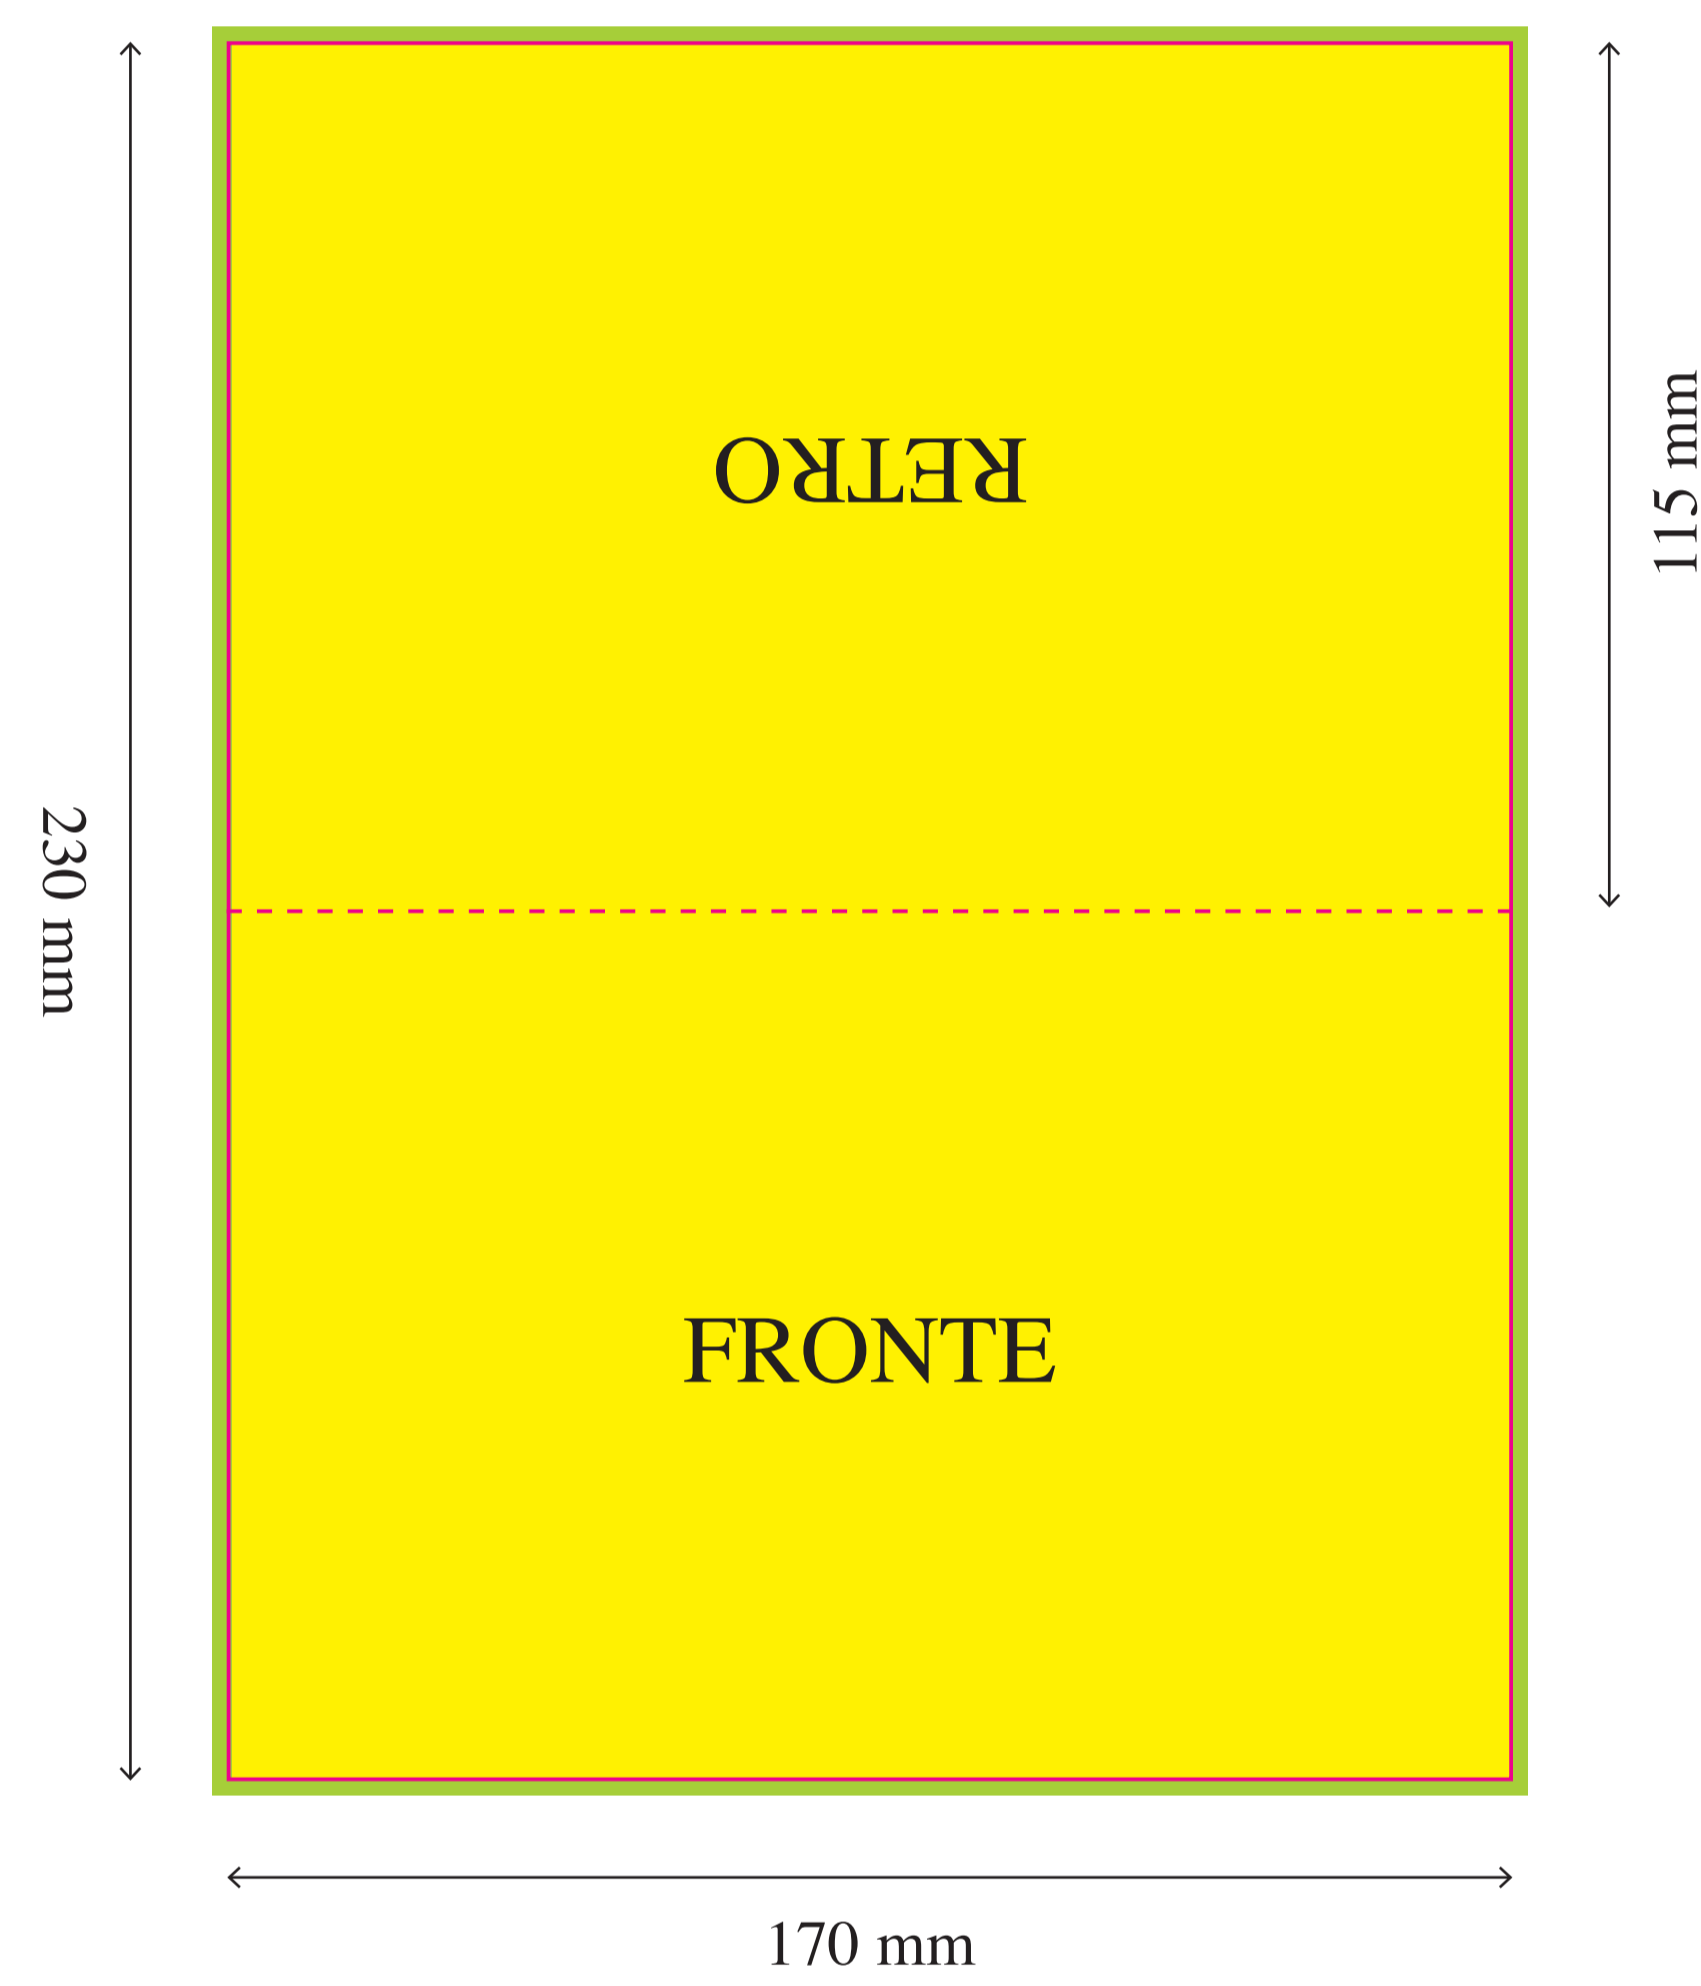

Biglietti Pop-Up

Modulstudio 6 s.r.l. - Via degli Abeti 358/360 - 61122 Pesaro - T 0721.400961 - www.modulstudio.it - info@modulstudio.it

AREA PERSONALIZZABILE (DISEGNO TECNICO 100%)

AREA DI RITAGLIO

ABBONDANZA

ZONA COPERTA

BIGLIETTO ESTERNO

BIGLIETTO INTERNO

BUSTA COLORATA A PANTONE®