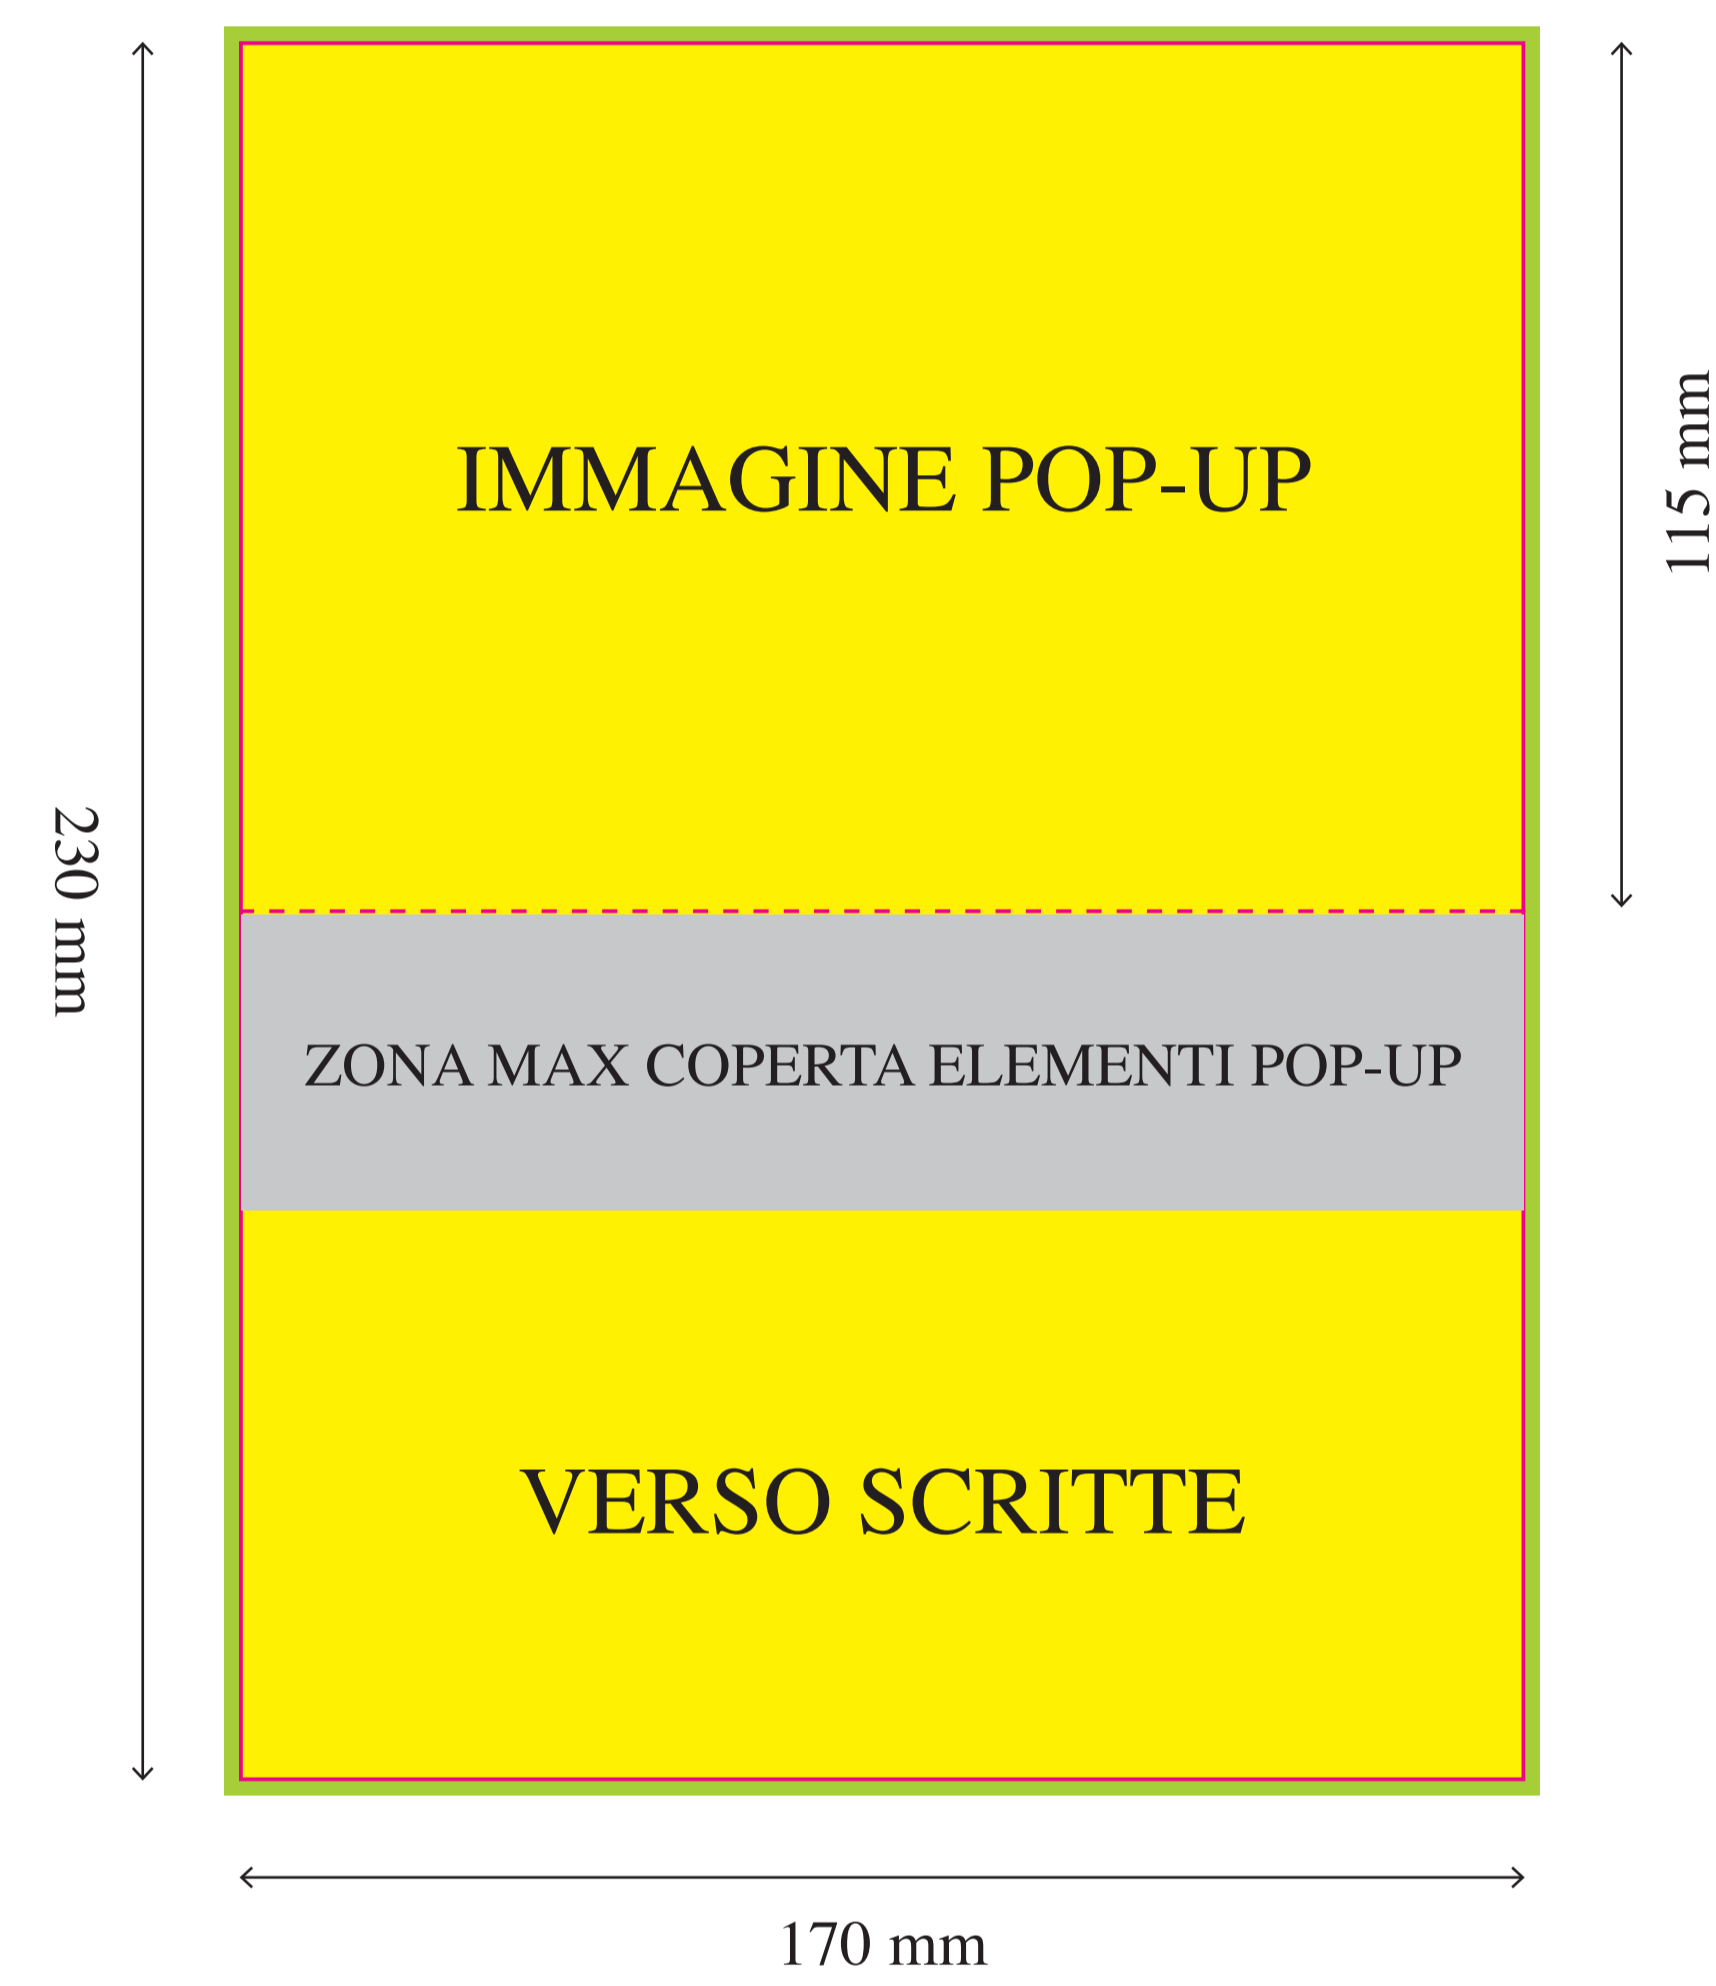

Biglietti Pop-Up

Modulstudio 6 s.r.l. - Via degli Abeti 358/360 - 61122 Pesaro - T 0721.400961 - www.modulstudio.it - info@modulstudio.it

AREA PERSONALIZZABILE (DISEGNO TECNICO 100%)

AREA DI RITAGLIO

ABBONDANZA

ZONA COPERTA

BIGLIETTO ESTERNO

BIGLIETTO INTERNO

BUSTA COLORATA A PANTONE®