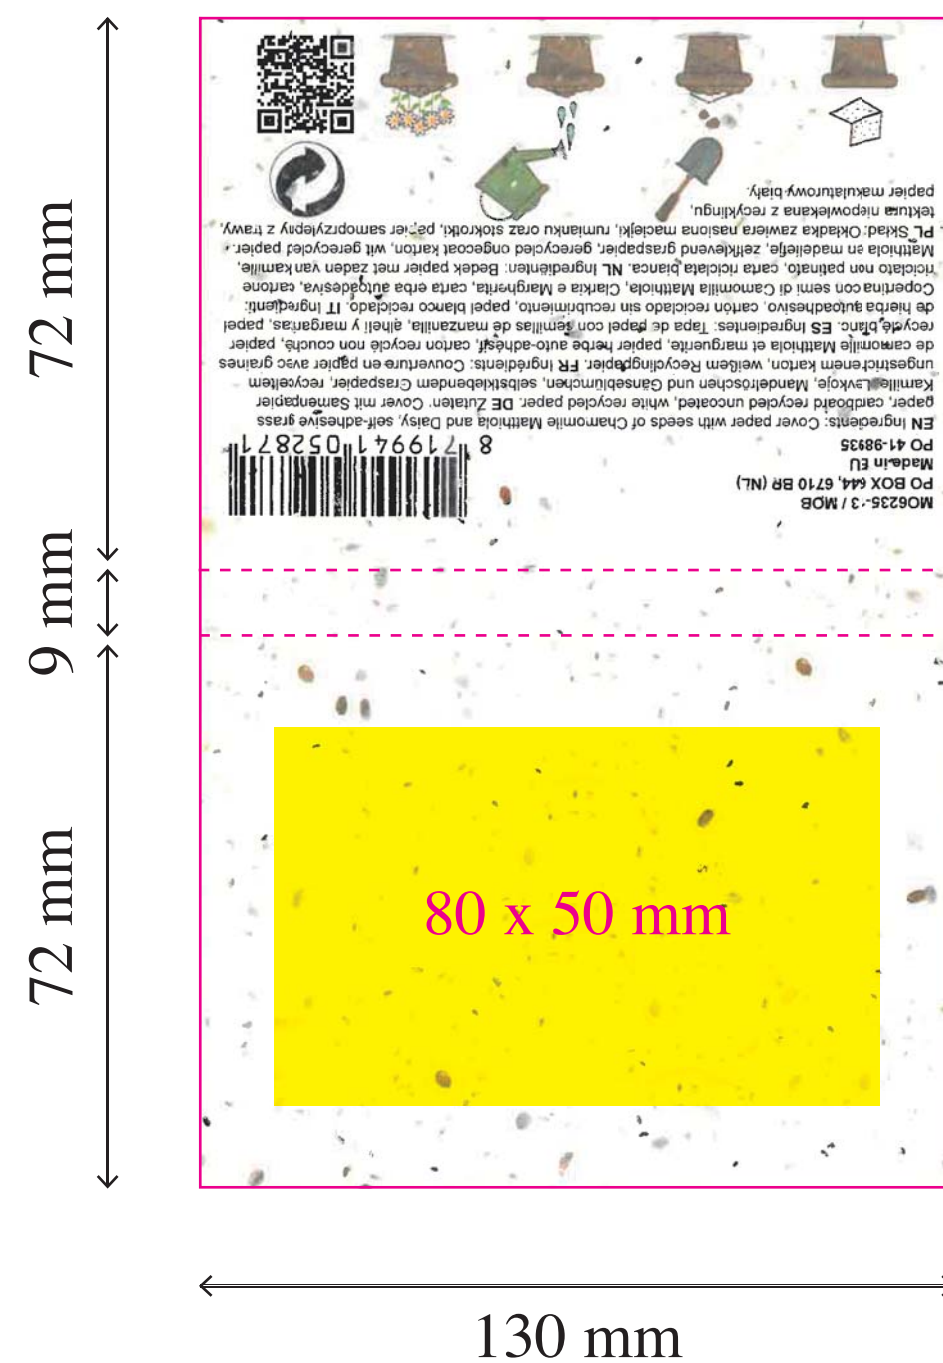

AREA DI RITAGLIO

ABBONDANZA

LINEA DI TAGLIO

COLLA

PERSONALIZZAZIONE IN TAMPOGRAFIA A PARTIRE DA 250 PZ.

ESTERNO MAX 2 COLORI

PERSONALIZZAZIONE IN QUADRICROMIA A PARTIRE DA 1000 PZ.

ESTERNO QUADRICROMIA

INTERNO NON PERSONALIZZABILE

INTERNO QUADRICROMIA