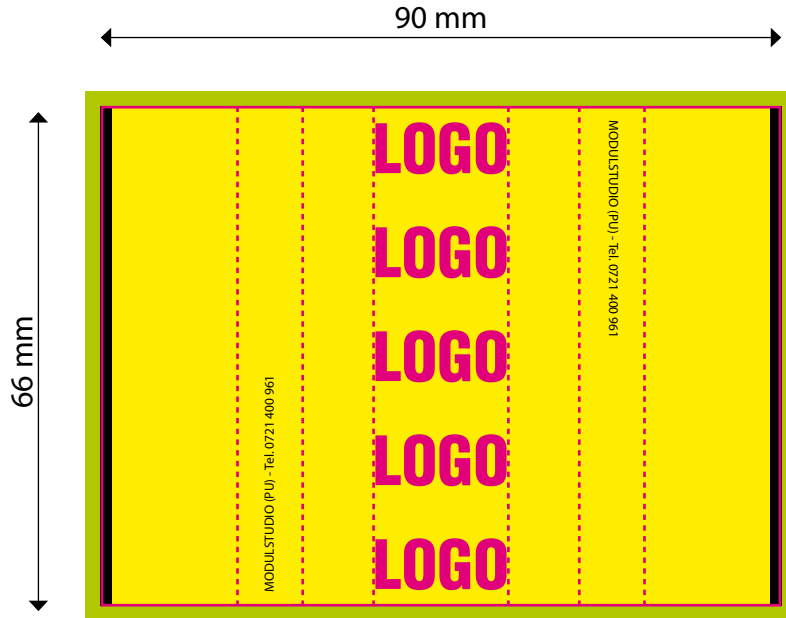

Caramelle di gelatina personalizzate

MODULSTUDIO PROMOTIONALS - Modulstudio 6 s.r.l. - Via degli Abeti 358/360 - 61122 Pesaro - T 0721.400961 - www.modulstudio.it - info@modulstudio.it

AREA PERSONALIZZABILE (DISEGNO TECNICO 100%)

AREA DI RITAGLIO

ABBONDANZA

LINEA DI TAGLIO

COLLA

RIPRODURRE IL LOGO ALMENO 3 VOLTE
PER ASSICURARNE LA MASSIMA VISIBILITÀ