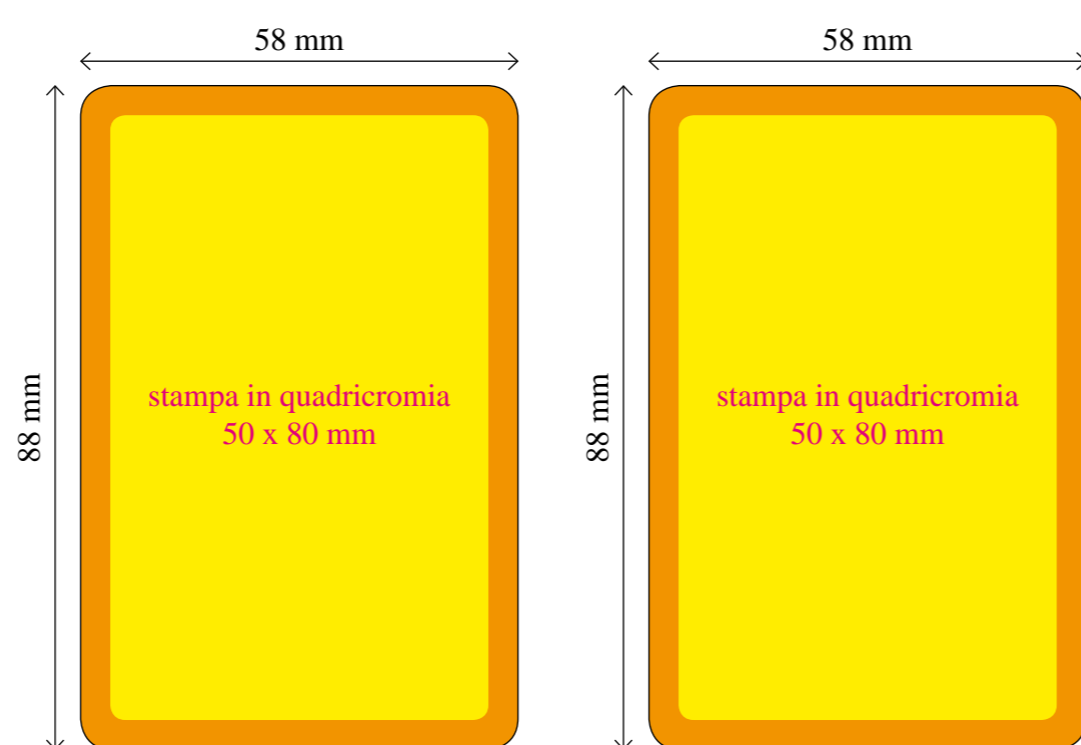

# Carte-personalizzate-da-scala-bridge-ramino-burraco

MODULSTUDIO PROMOTIONALS - Modulstudio 6 s.r.l. - Via degli Abeti 358/360 - 61122 Pesaro - T 0721.400961 - modulstudio.it - info@modulstudio.it

**AREA PERSONALIZZABILE**  
(DISEGNO TECNICO 100%)

## CARTE DA GIOCO

CARTA 1 - FRONTE

## CARTE PUBBLICITARIE

CARTA 1 - FRONTE

CARTA 1 - FRONTE

## SCATOLA