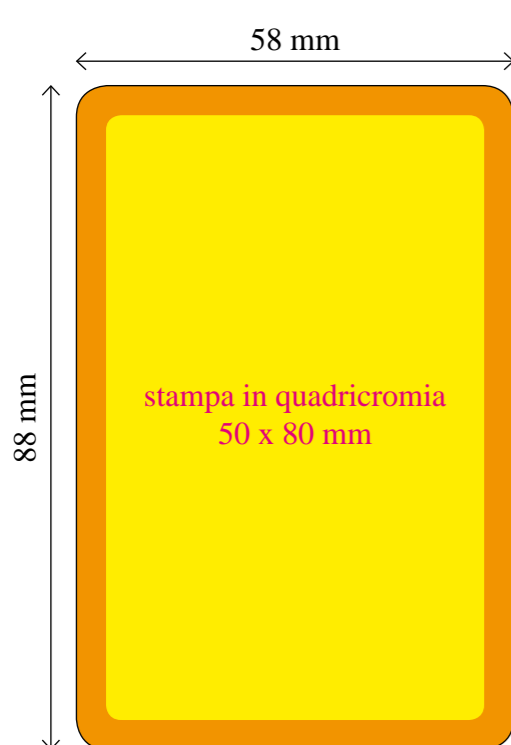

# Carte-personalizzate-da-scala-bridge-ramino-burraco

MODULSTUDIO PROMOTIONALS - Modulstudio 6 s.r.l. - Via degli Abeti 358/360 - 61122 Pesaro - T 0721.400961 - modulstudio.it - info@modulstudio.it

**AREA PERSONALIZZABILE**  
(DISEGNO TECNICO 100%)

## CARTE DA GIOCO

CARTA 1 - FRONTE

## CARTE PUBBLICITARIE

CARTA 1 - FRONTE

CARTA 1 - FRONTE

## SCATOLA