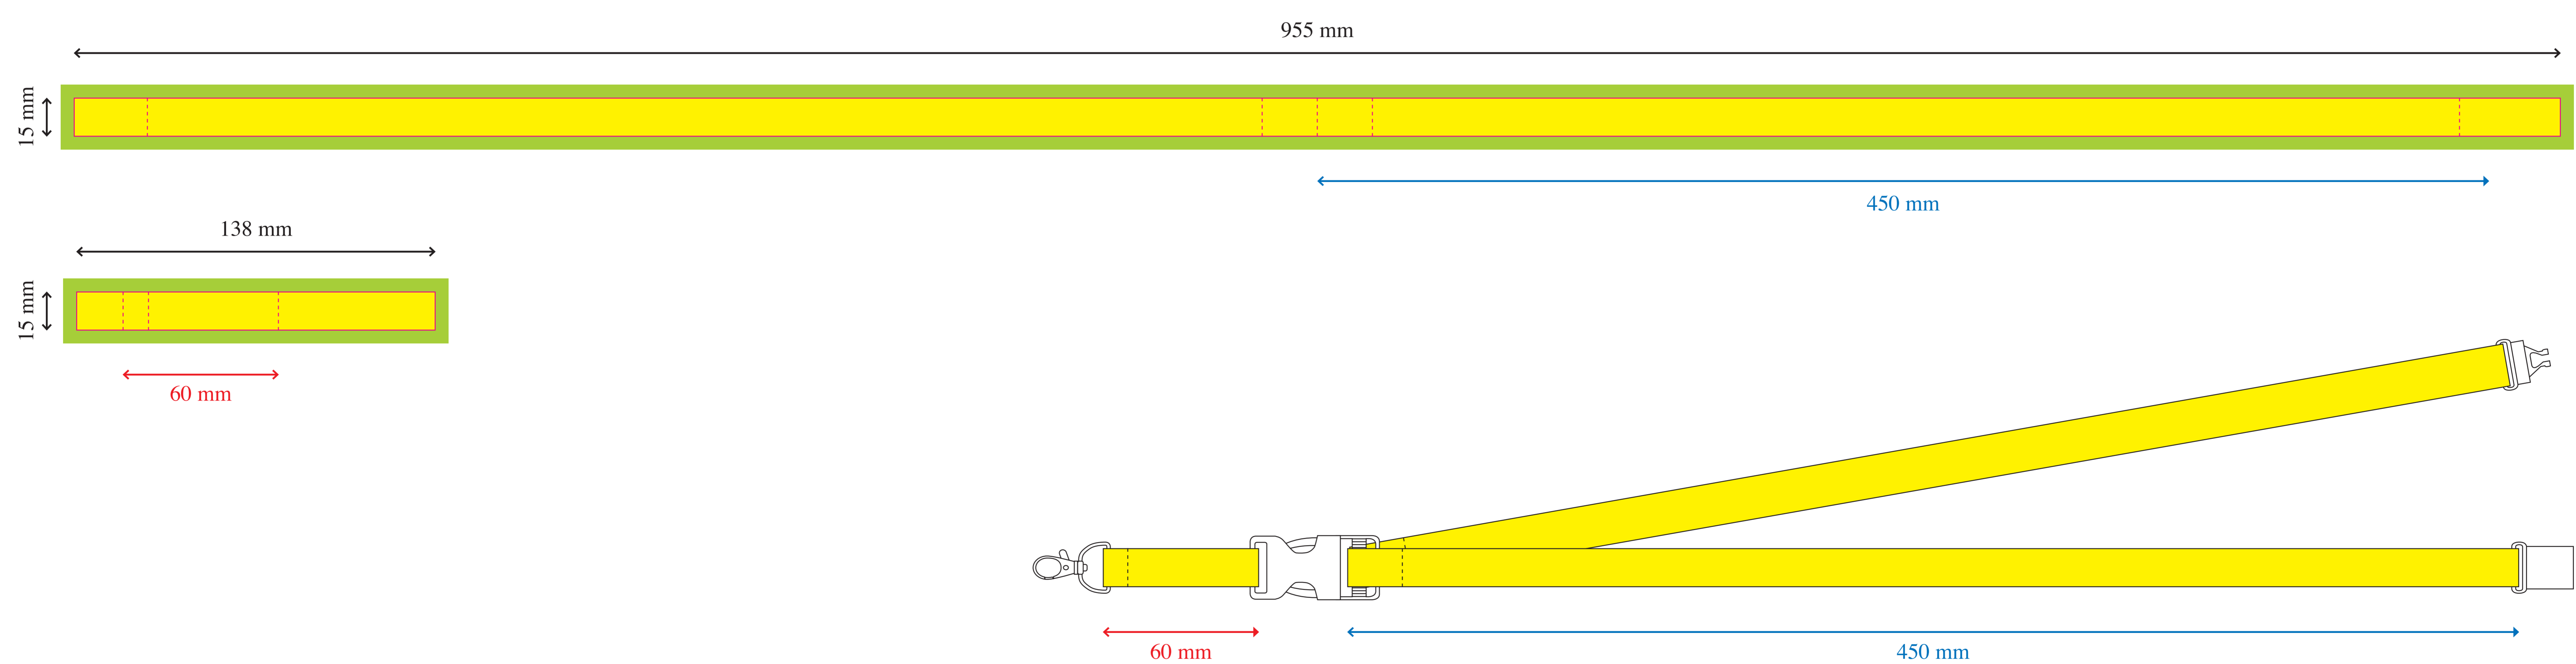

Lanyard portabadge in quadricromia

MODULSTUDIO PROMOTIONALS - Modulstudio 6 s.r.l. - Via degli Abeti 358/360 - 61122 Pesaro - T 0721.400961 - www.modulstudio.it - info@modulstudio.it

AREA PERSONALIZZABILE (DISEGNO TECNICO 100%)

LANYARD 25 MM

LANYARD 20 MM

LANYARD 15 MM

GAMMA COLORI FIBBIA DI SGANCIAMENTO