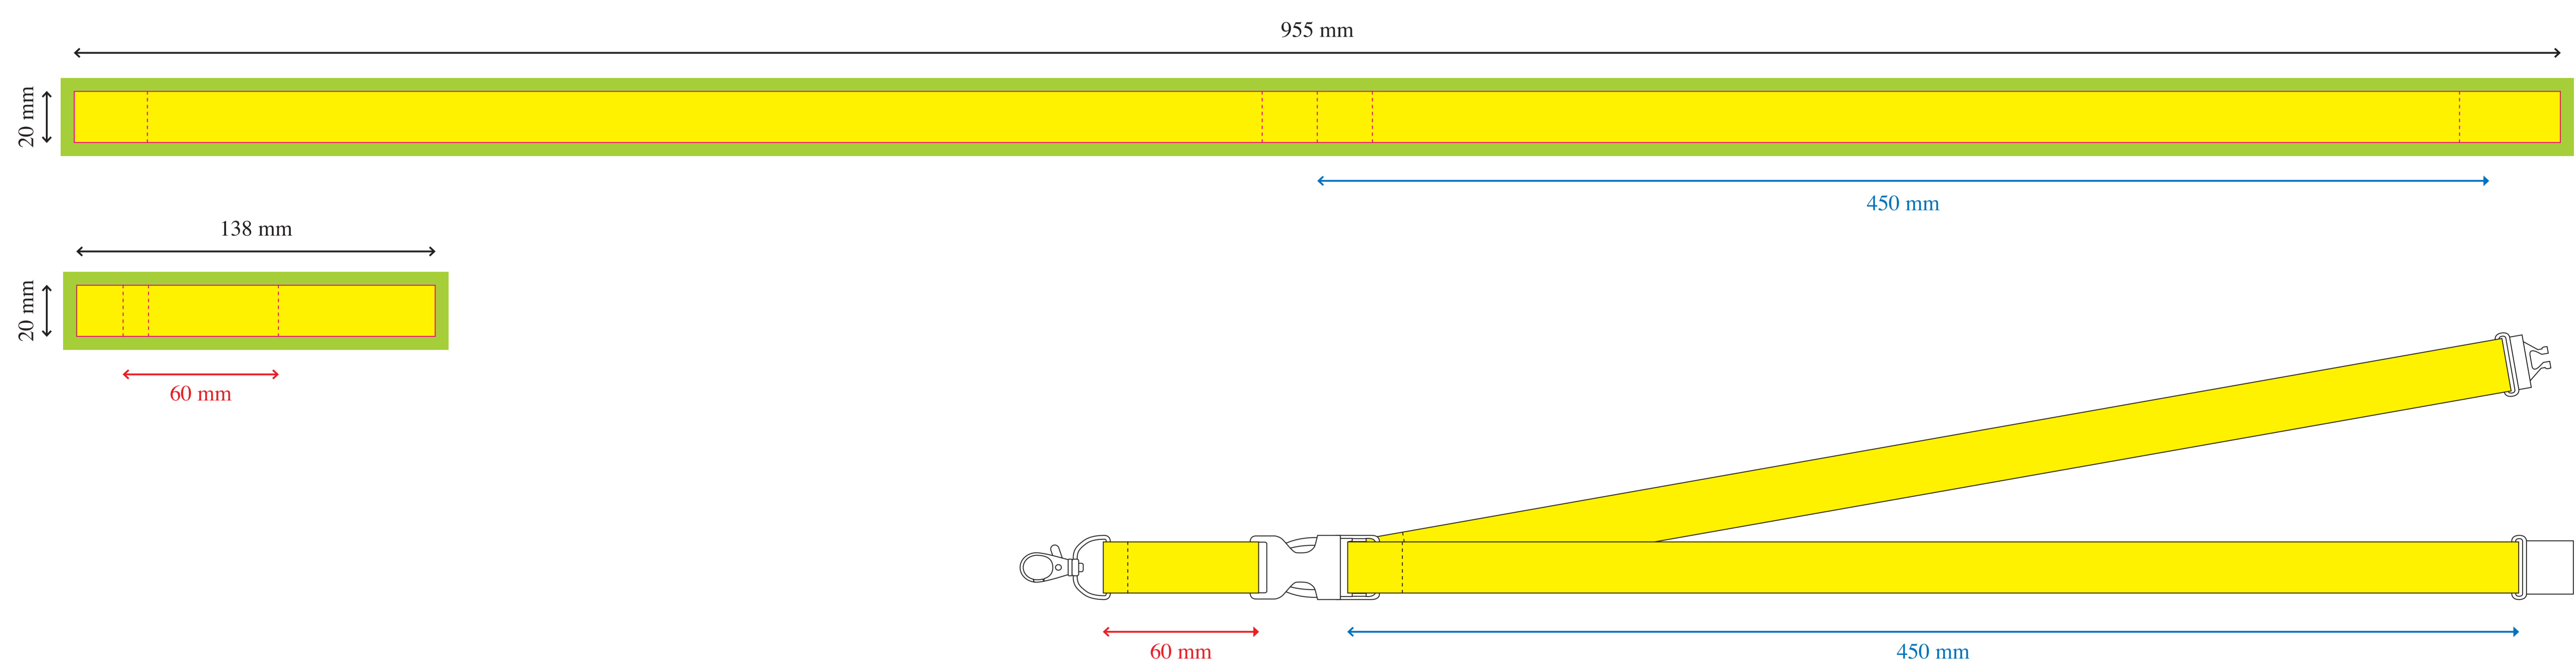

Lanyard portabadge in quadricromia

MODULSTUDIO PROMOTIONALS - Modulstudio 6 s.r.l. - Via degli Abeti 358/360 - 61122 Pesaro - T 0721.400961 - www.modulstudio.it - info@modulstudio.it

AREA PERSONALIZZABILE (DISEGNO TECNICO 100%)

LANYARD 25 MM

LANYARD 20 MM

LANYARD 15 MM

GAMMA COLORI FIBBIA DI SGANCIAMENTO