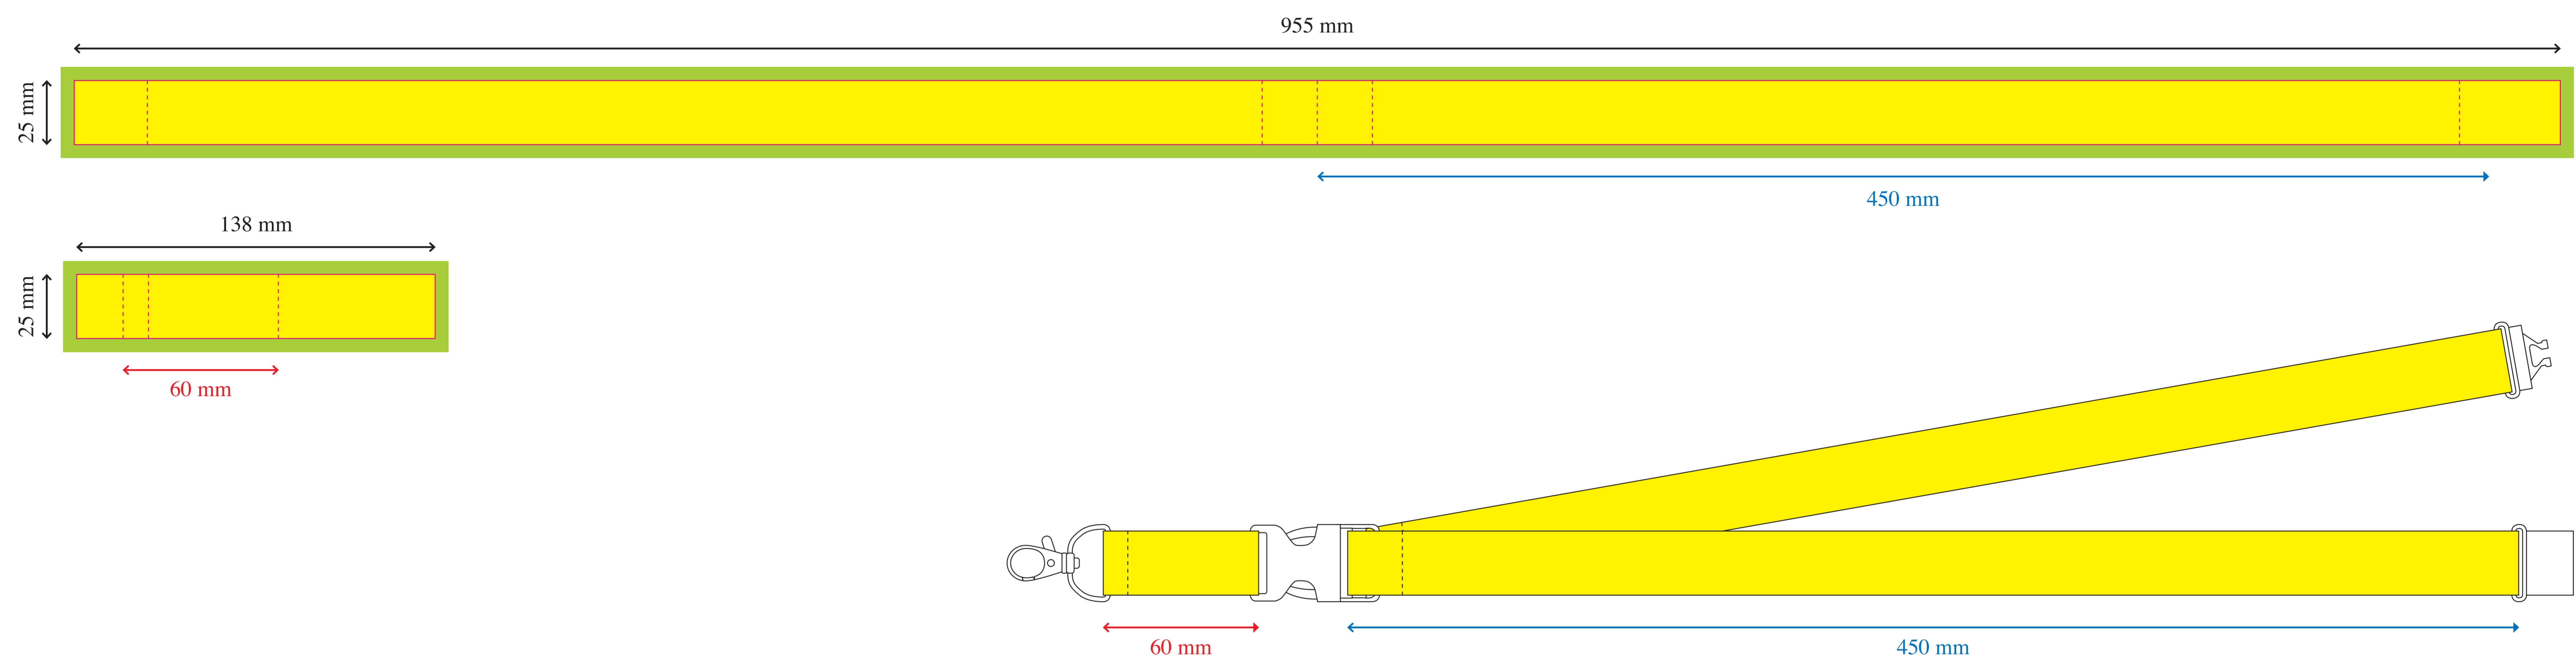

Lanyard portabadge in quadricromia

MODULSTUDIO PROMOTIONALS - Modulstudio 6 s.r.l. - Via degli Abeti 358/360 - 61122 Pesaro - T 0721.400961 - www.modulstudio.it - info@modulstudio.it

AREA PERSONALIZZABILE (DISEGNO TECNICO 100%)

LANYARD 25 MM

LANYARD 20 MM

LANYARD 15 MM

GAMMA COLORI FIBBIA DI SGANCIAMENTO