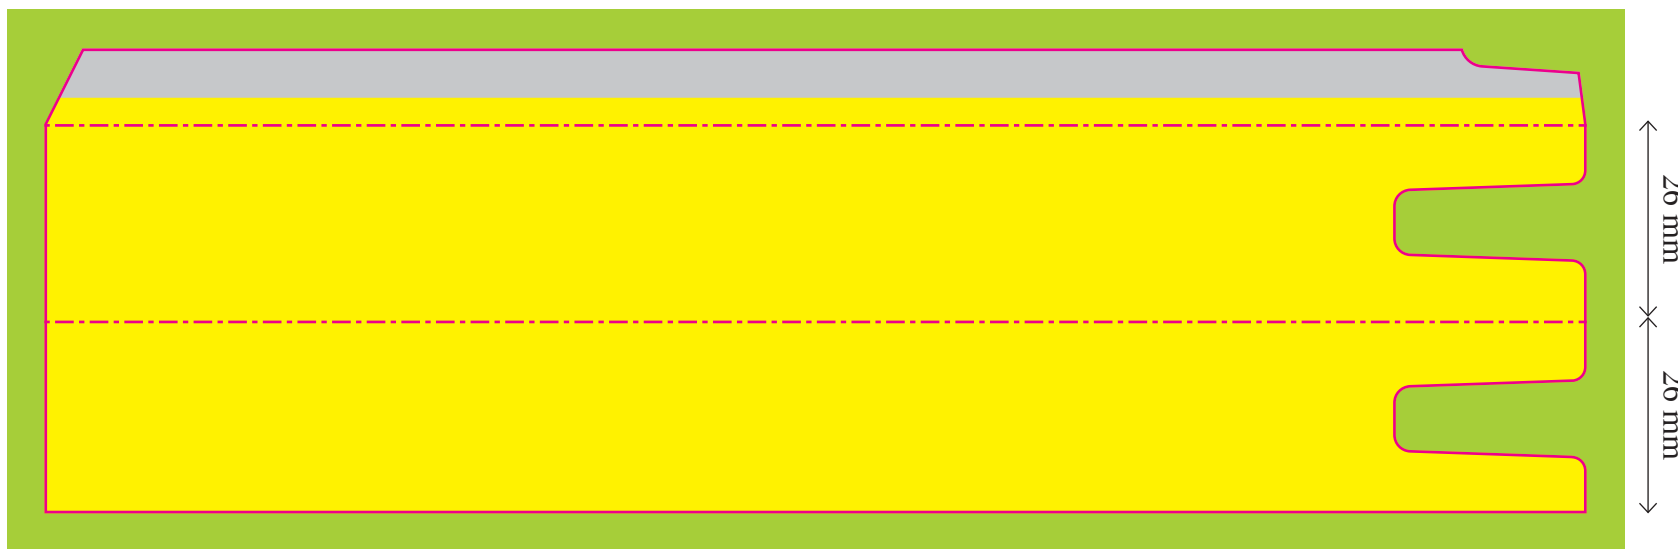

AREA DI STAMPA

ABBONDANZA

LINEA DI TAGLIO

COLLA

STAMPA TAMPOGRAFICA
MAX: 100 x 5 mm

SEMI DISPONIBILI

bella di giorno calendula bella di notte nasturzio zinnia basilico rucola ravanello portulaca lattuga peperone verde cetriolo edera basilico viola vilucchio larice pino giallo