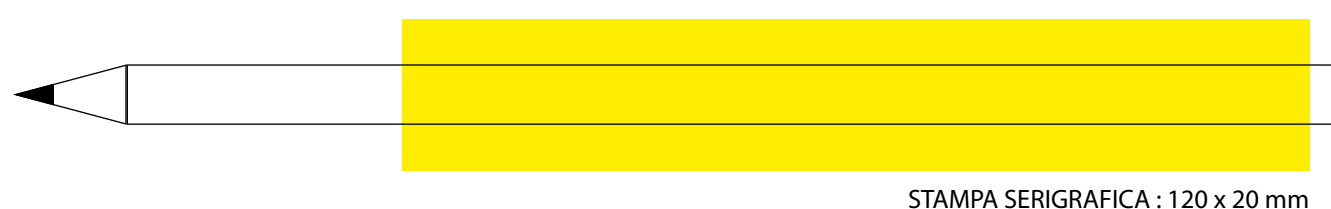

AREA DI RITAGLIO

ABBONDANZA

LINEA DI TAGLIO

COLLA

## MATITA ROTONDA LUNGA

175 mm

STAMPA TAMPOGRAFICA : 70 x 5,5 mm

STAMPA A CALDO : 120 x 3,8 mm

STAMPA SERIGRAFICA : 120 x 20 mm

STAMPA IN QUADRICROMIA : 181 x 24 mm