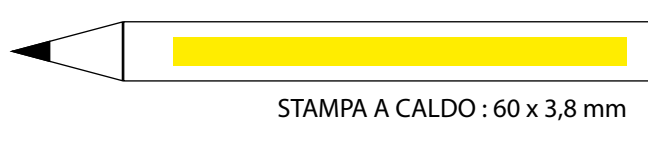

Matita nerina personalizzata

MODULSTUDIO PROMOTIONALS - Modulstudio 6 s.r.l. - Via degli Abeti 358/360 - 61122 Pesaro - T 0721.400961 - www.modulstudio.it - info@modulstudio.it

AREA PERSONALIZZABILE (DISEGNO TECNICO 100%)

AREA DI RITAGLIO

ABBONDANZA

LINEA DI TAGLIO

COLLA

MATITA ROTONDA LUNGA

175 mm

STAMPA TAMPOGRAFICA : 70 x 5,5 mm

STAMPA A CALDO : 120 x 3,8 mm

STAMPA SERIGRAFICA : 120 x 20 mm

STAMPA IN QUADRICROMIA : 181 x 24 mm

MATITA ROTONDA CORTA

85 mm

STAMPA TAMPOGRAFICA : 47 x 7 mm

STAMPA A CALDO : 60 x 3,8 mm

Gamma colori e modelli matita nerina

MODULSTUDIO PROMOTIONALS - Modulstudio 6 s.r.l. - Via degli Abeti 358/360 - 61122 Pesaro - T 0721.400961 - www.modulstudio.it - info@modulstudio.it

LUNGHEZZA

LACCATURA FUSTO

PROFILO

Rotondo

PUNTA

Legno bagnato nero

GHIERA

01
Argento

02
Oro

03
Nero

04
Antracite

GOMMA