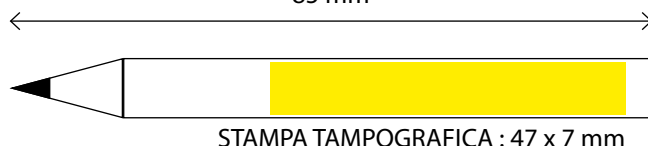

MATITA ROTONDA CORTA

85 mm

STAMPA TAMPOGRAFICA : 47 x 7 mm