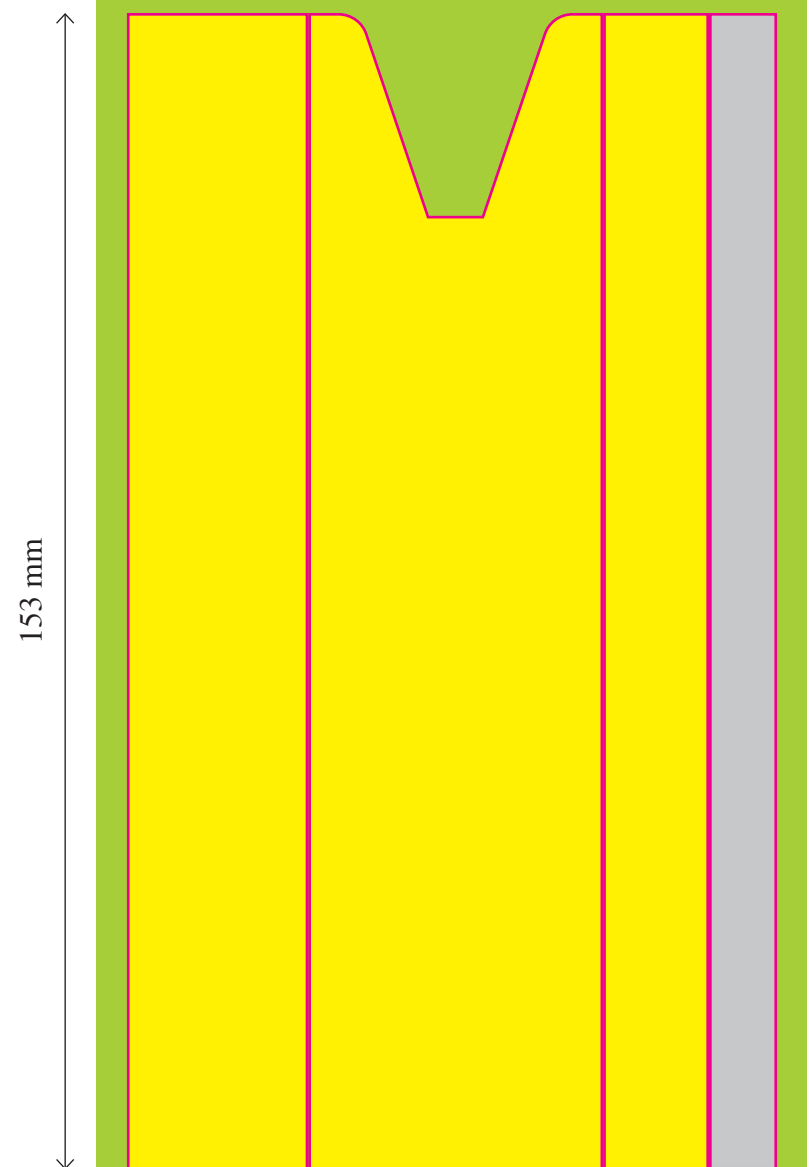

AREA DI STAMPA

ABBONDANZA

LINEA DI TAGLIO

COLLA

MODELLO

A

STAMPA TAMPOGRAFICA  
MAX: 70 x 8,5 mm

MODELLO

B

STAMPA TAMPOGRAFICA  
MAX: 70 x 8,5 mm

FRONTE

39 mm

RETRO

86 mm