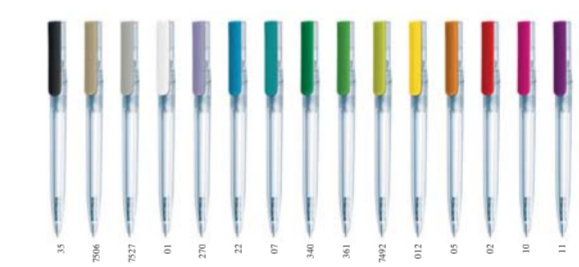

MODELLO JUNO

GAMMA COLORI SOLID

GAMMA COLORI TRANSPARENT

GAMMA COLORI CLEAR

MODELLO REVOLUTION

GAMMA COLORI SOLID

GAMMA COLORI TRANSPARENT

GAMMA COLORI CLEAR

MODELLO QUANTUM

GAMMA COLORI SOLID

GAMMA COLORI TRANSPARENT

GAMMA COLORI CLEAR

GAMMA COLORI WHITE

CONFEZIONE SEGNALIBRO

CONFEZIONE POUCH