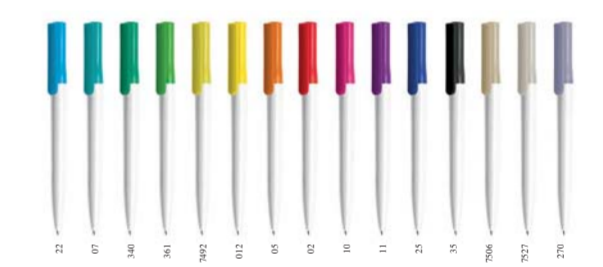

MODELLO JUNO

GAMMA COLORI SOLID

GAMMA COLORI TRANSPARENT

GAMMA COLORI CLEAR

MODELLO REVOLUTION

GAMMA COLORI SOLID

GAMMA COLORI TRANSPARENT

GAMMA COLORI CLEAR

MODELLO QUANTUM

GAMMA COLORI SOLID

GAMMA COLORI TRANSPARENT

GAMMA COLORI CLEAR

GAMMA COLORI WHITE

CONFEZIONE SEGNALIBRO

CONFEZIONE POUCH