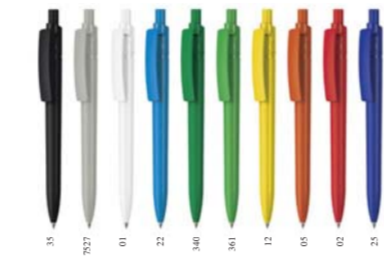

MODELLO JUNO

GAMMA COLORI SOLID

GAMMA COLORI TRANSPARENT

GAMMA COLORI CLEAR

MODELLO REVOLUTION

GAMMA COLORI SOLID

GAMMA COLORI TRANSPARENT

GAMMA COLORI CLEAR

MODELLO QUANTUM

GAMMA COLORI SOLID

GAMMA COLORI TRANSPARENT

GAMMA COLORI CLEAR

GAMMA COLORI WHITE

CONFEZIONE SEGNALIBRO

CONFEZIONE POUCH