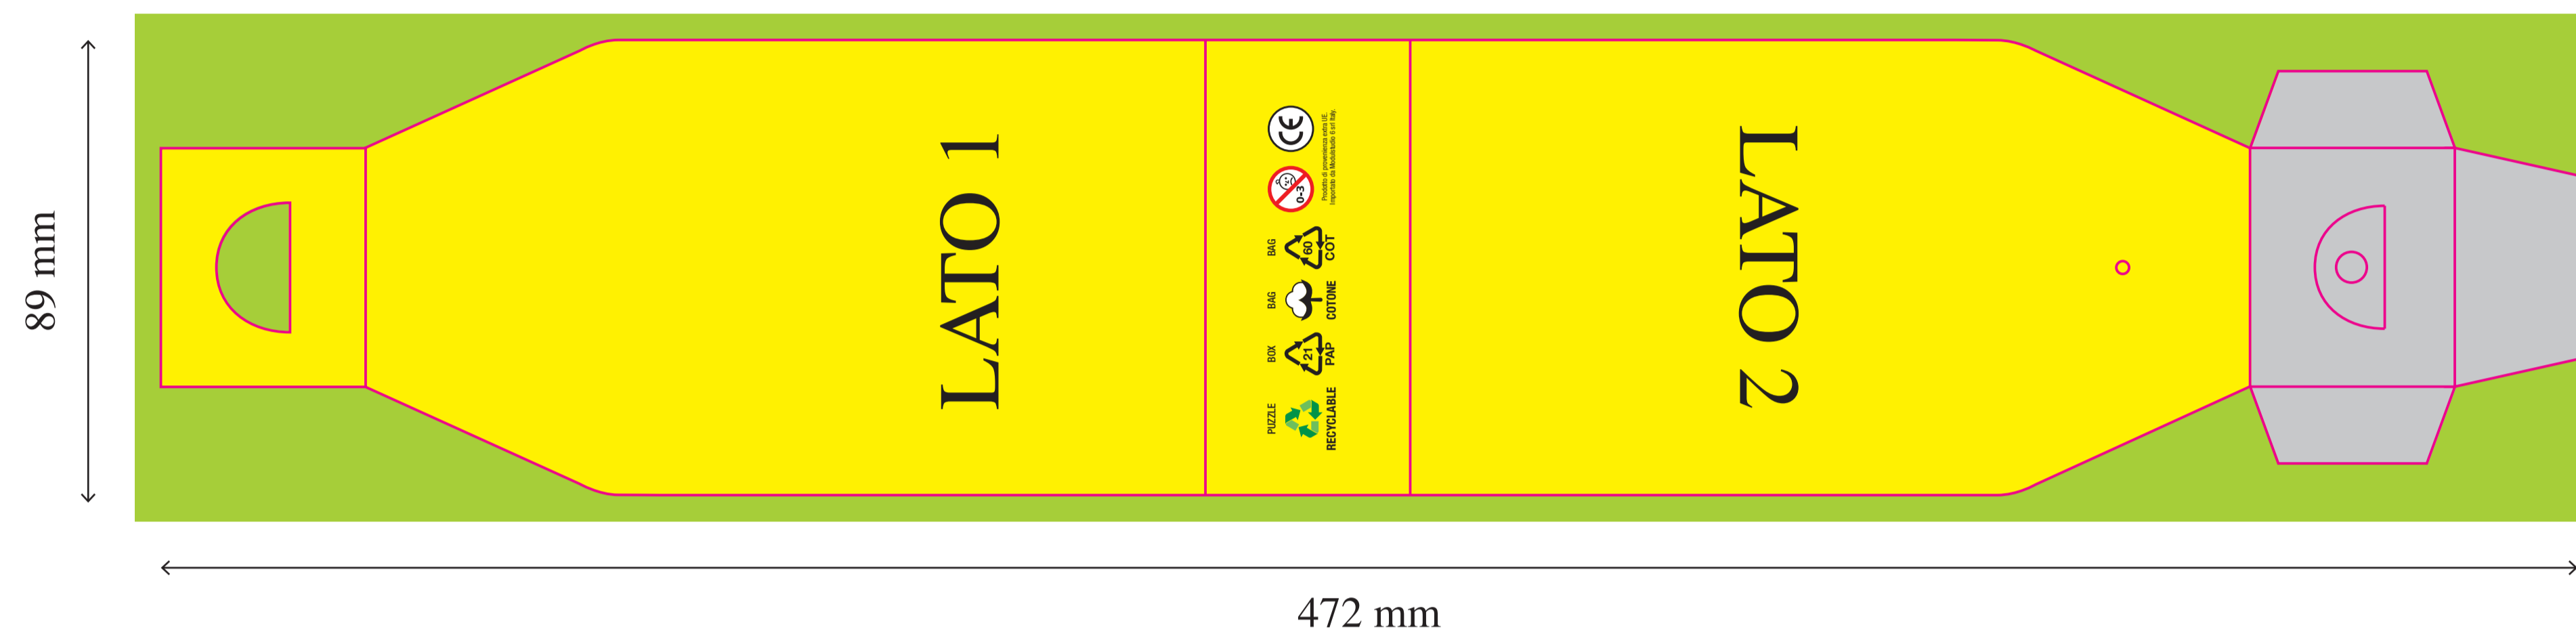

Puzzle Bag

Modulstudio 6 s.r.l. - Via degli Abeti 358/360 - 61122 Pesaro - T 0721.400961 - www.modulstudio.it - info@modulstudio.it

AREA PERSONALIZZABILE (DISEGNO TECNICO 100%)

AREA DI RITAGLIO

ABBONDANZA

ZONA COPERTA

FASCIA

PUZZLE

CARTONCINO GUIDA