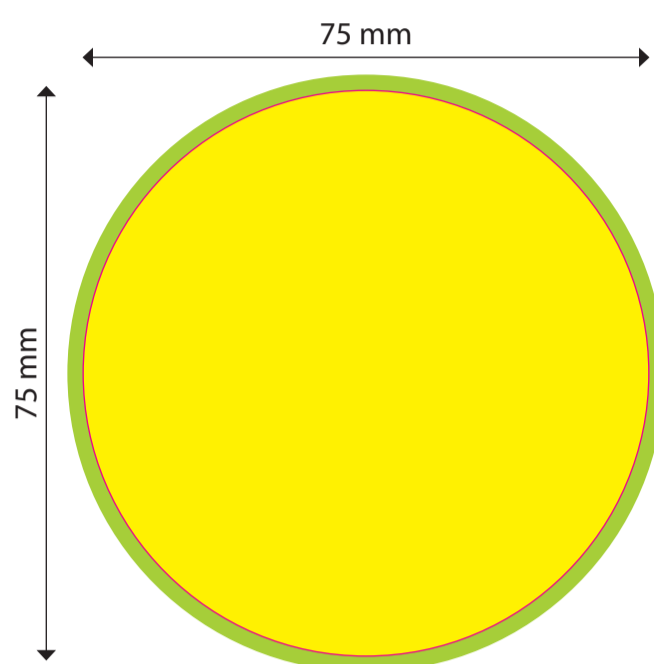

SCATOLINA TONDA MEDIA

CONTENUTO

Gelatine alla frutta (30 gr.)
Pastiglie alla menta (30 gr.)
Pastiglie alla liquirizia (30 gr.)