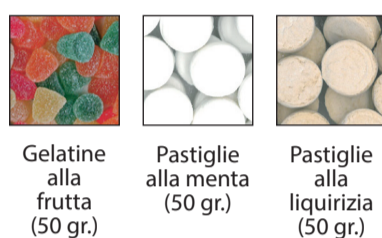

SCATOLA RETTANGOLARE MINI1 60x90x20

CONTENUTO

Gelatine alla frutta (50 gr.)
Pastiglie alla menta (50 gr.)
Pastiglie alla liquirizia (50 gr.)