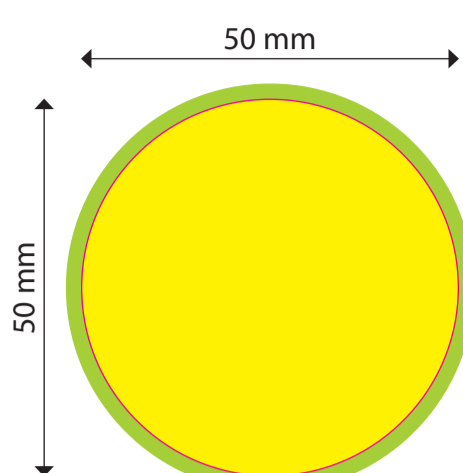

Caramelle in scatola personalizzata

MODULSTUDIO PROMOTIONALS - Modulstudio 6 s.r.l. - Via degli Abeti 358/360 - 61122 Pesaro - T 0721.400961 - www.modulstudio.it - info@modulstudio.it

AREA PERSONALIZZABILE (DISEGNO TECNICO 100%)

AREA SAMPABILE

ABBONDANZA

LINEA DI TAGLIO

AREA NON STAMPABILE

SCATOLINA TONDA MINI

CONTENUTO