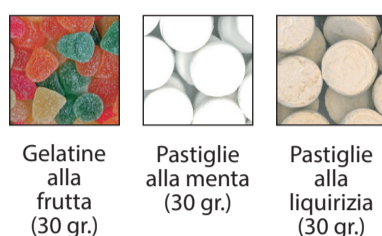

SCATOLINA TONDA MEDIA

CONTENUTO

Gelatine alla frutta (30 gr.)
Pastiglie alla menta (30 gr.)
Pastiglie alla liquirizia (30 gr.)