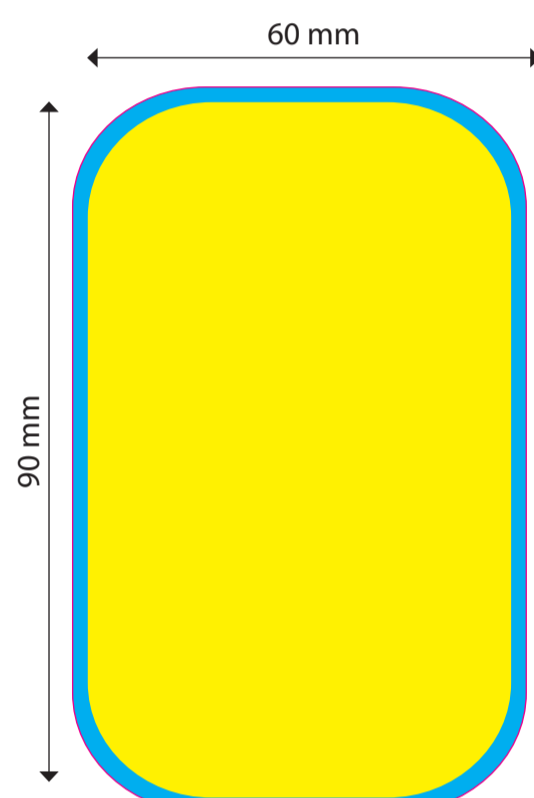

SCATOLA RETTANGOLARE MINI1 60x90x20

CONTENUTO

Gelatine alla frutta (50 gr.)
Pastiglie alla menta (50 gr.)
Pastiglie alla liquirizia (50 gr.)